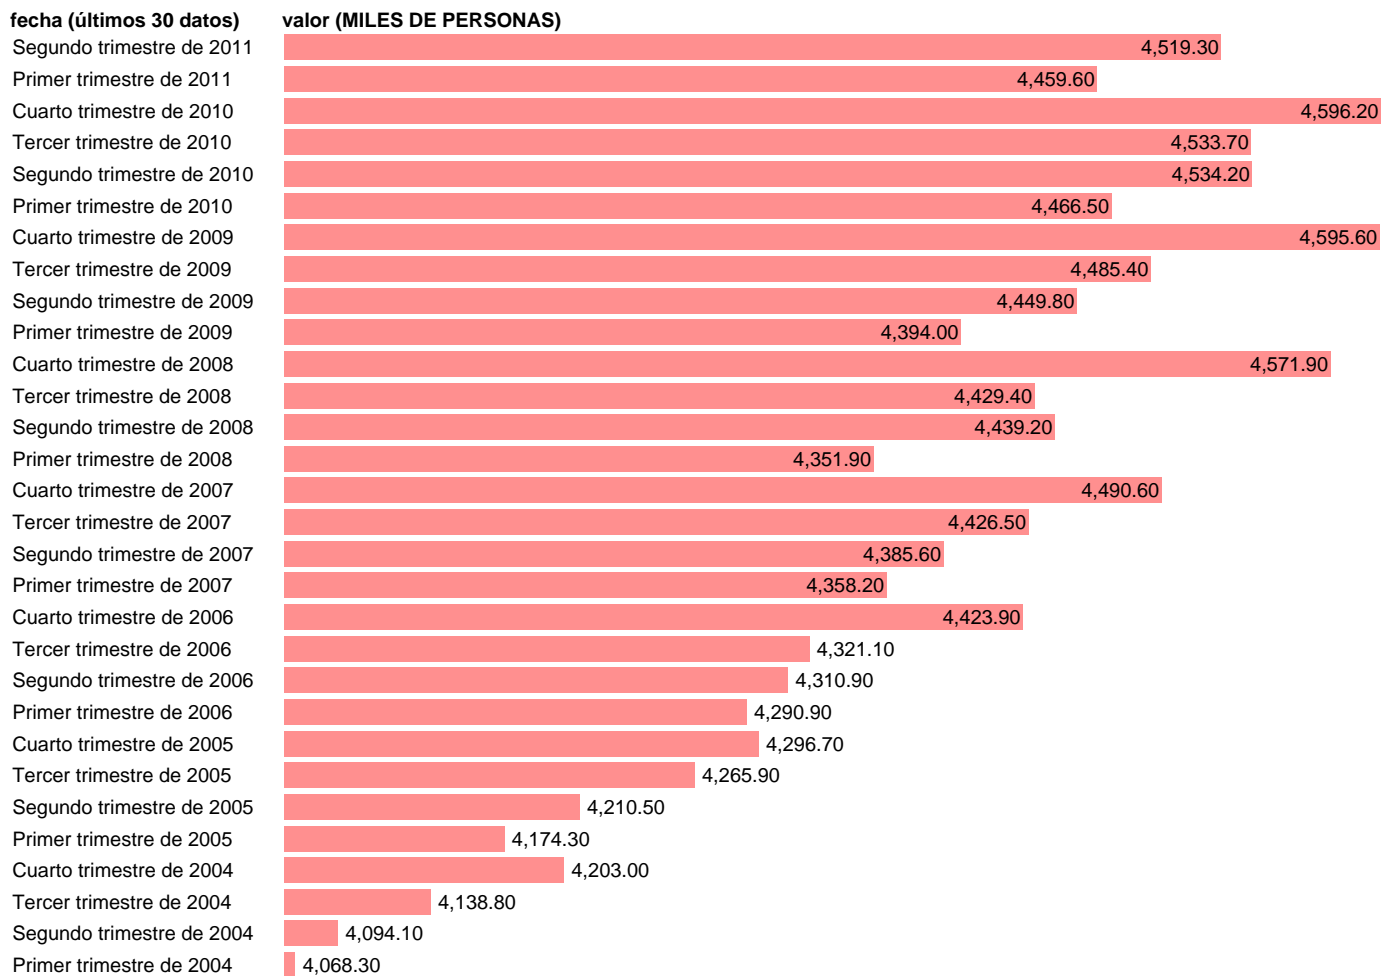

## PUESTOS DE TRABAJO. OCUPADOS.SERVICIOS NO MERCADO TOTAL

Estadística: [PUESTOS DE TRABAJO. OCUPADOS.SERVICIOS NO MERCADO TOTAL](#)

Enlace permanente (Permalink): <https://tematicas.org/M1/90gc8342t/>

Notas: **ACTUALIZA: ÁREA DE MERCADO LABORAL.**

Fuente: **INE (CN 2000).**

Frecuencia: **Trimestral.**

Unidades: **MILES DE PERSONAS.**

Datos disponibles desde **Primer trimestre de 1995** hasta **Segundo trimestre de 2011.**

Valor más alto alcanzado en Cuarto trimestre de 2010: **4596.2.**

Valor más bajo alcanzado en Cuarto trimestre de 1996: **3322.5.**

[Pulse aquí](#) para acceder a los datos completos actualizados y a la representación gráfica estadística.