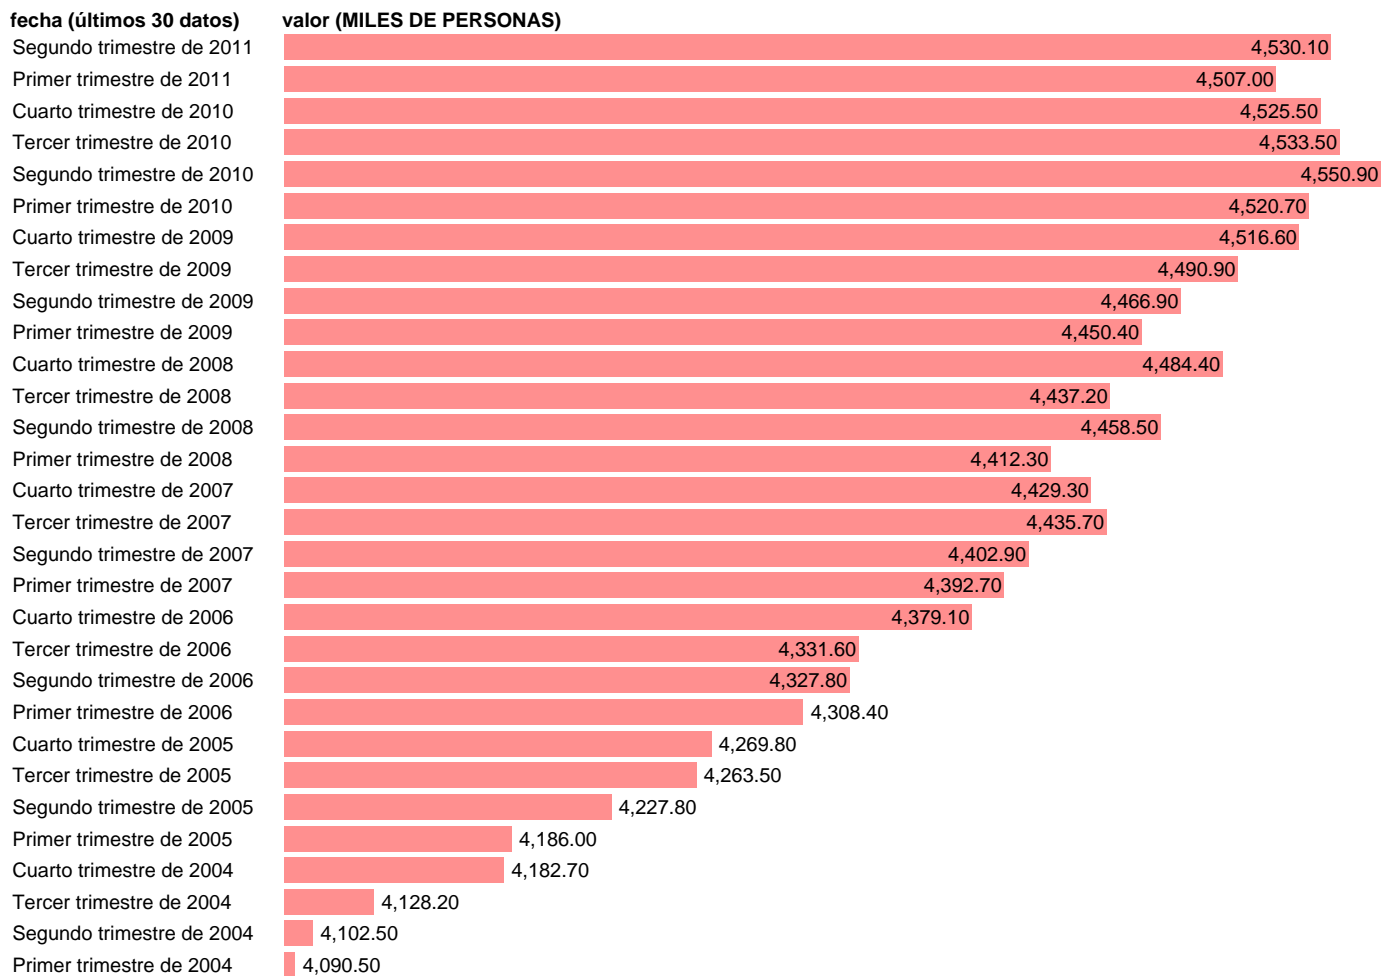

PUESTOS DE TRABAJO. OCUPADOS.SERVICIOS NO MERCADO TOTAL(DATOS CORREGIDOS)

Estadística: [PUESTOS DE TRABAJO. OCUPADOS.SERVICIOS NO MERCADO TOTAL\(DATOS CORREGIDOS\)](#)

Enlace permanente (Permalink): <https://tematicas.org/M1/9agc8342d/>

Notas: **ACTUALIZA: ÁREA DE MERCADO LABORAL.**

Fuente: **INE (CN 2000).**

Frecuencia: **Trimestral.**

Unidades: **MILES DE PERSONAS.**

Datos disponibles desde **Primer trimestre de 1995** hasta **Segundo trimestre de 2011.**

Valor más alto alcanzado en Segundo trimestre de 2010: **4550.9.**

Valor más bajo alcanzado en Primer trimestre de 1995: **3344.**

[Pulse aquí](#) para acceder a los datos completos actualizados y a la representación gráfica estadística.