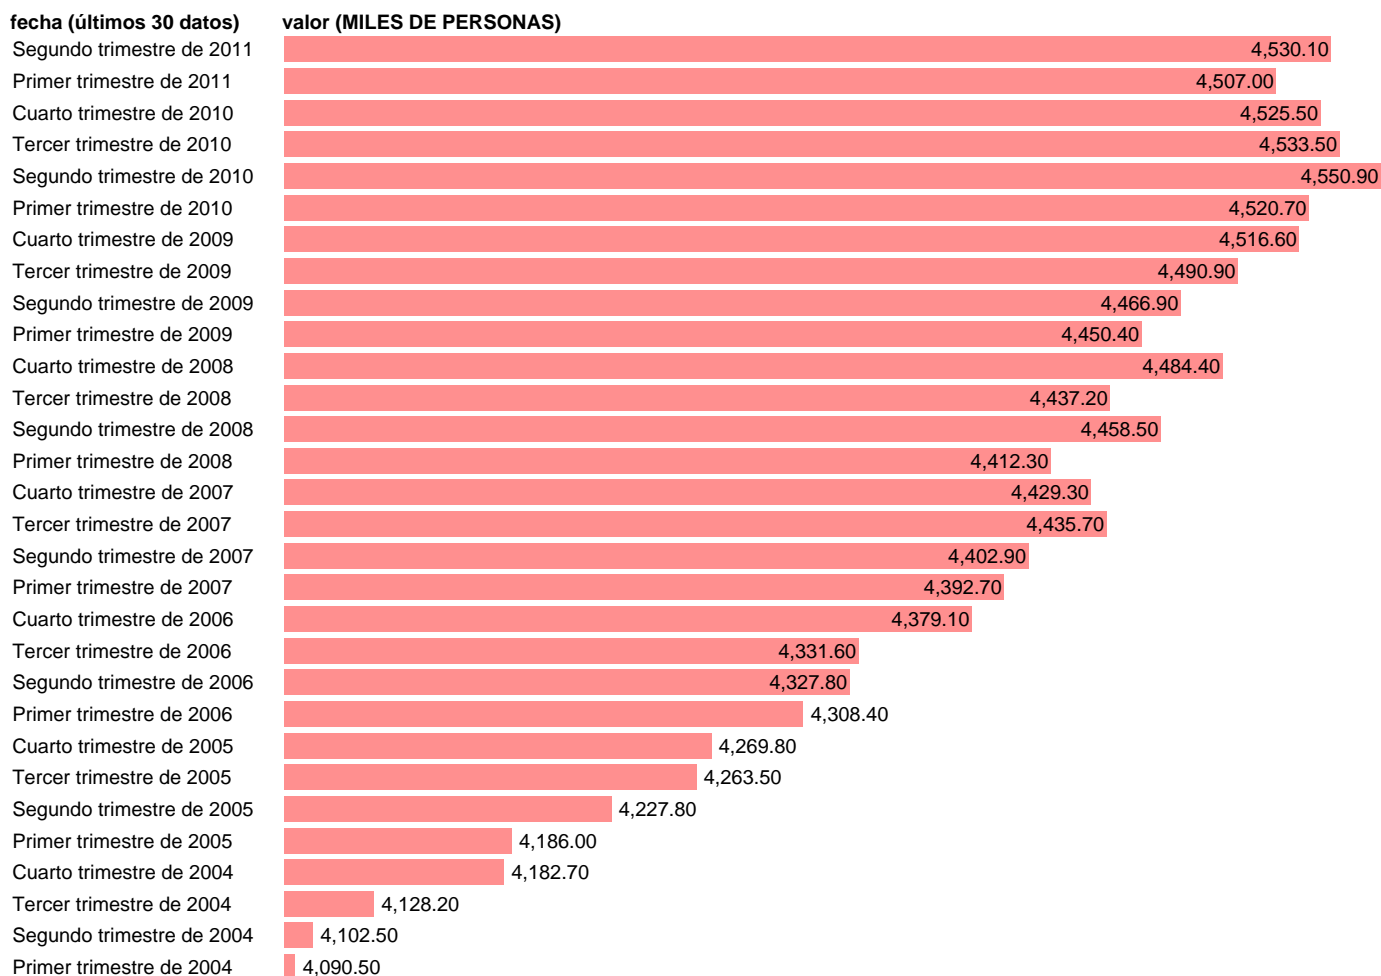

## PUESTOS DE TRABAJO. OCUPADOS.SERVICIOS NO MERCADO TOTAL(DATOS CORREGIDOS)

Estadística: [PUESTOS DE TRABAJO. OCUPADOS.SERVICIOS NO MERCADO TOTAL\(DATOS CORREGIDOS\)](#)

Enlace permanente (Permalink): <https://tematicas.org/M1/90gc8342d/>

Notas: **ACTUALIZA: ÁREA DE MERCADO LABORAL.**

Fuente: **INE (CN 2000).**

Frecuencia: **Trimestral.**

Unidades: **MILES DE PERSONAS.**

Datos disponibles desde **Primer trimestre de 1995** hasta **Segundo trimestre de 2011.**

Valor más alto alcanzado en Segundo trimestre de 2010: **4550.9.**

Valor más bajo alcanzado en Primer trimestre de 1995: **3344.**

[Pulse aquí](#) para acceder a los datos completos actualizados y a la representación gráfica estadística.