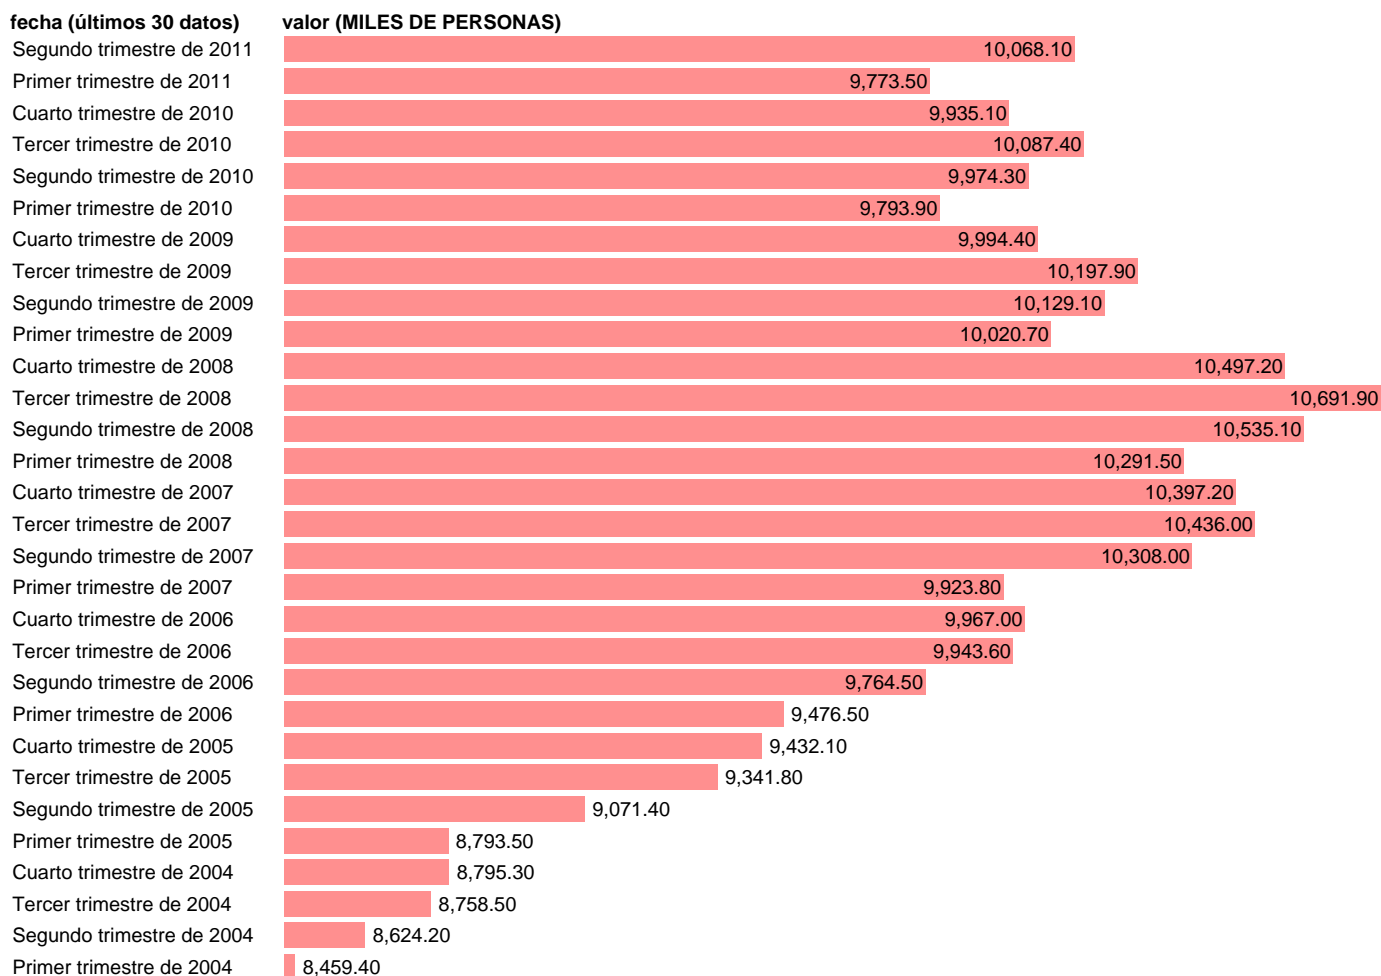

PUESTOS DE TRABAJO. OCUPADOS.SERVICIOS MERCADO TOTAL

Estadística: [PUESTOS DE TRABAJO. OCUPADOS.SERVICIOS MERCADO TOTAL](#)

Enlace permanente (Permalink): <https://tematicas.org/M1/9agc8341/>

Notas: **ACTUALIZA: ÁREA DE MERCADO LABORAL.**

Fuente: **INE (CN 2000).**

Frecuencia: **Trimestral.**

Unidades: **MILES DE PERSONAS.**

Datos disponibles desde **Primer trimestre de 1995** hasta **Segundo trimestre de 2011.**

Valor más alto alcanzado en Tercer trimestre de 2008: **10691.9.**

Valor más bajo alcanzado en Primer trimestre de 1995: **5693.6.**

[Pulse aquí](#) para acceder a los datos completos actualizados y a la representación gráfica estadística.