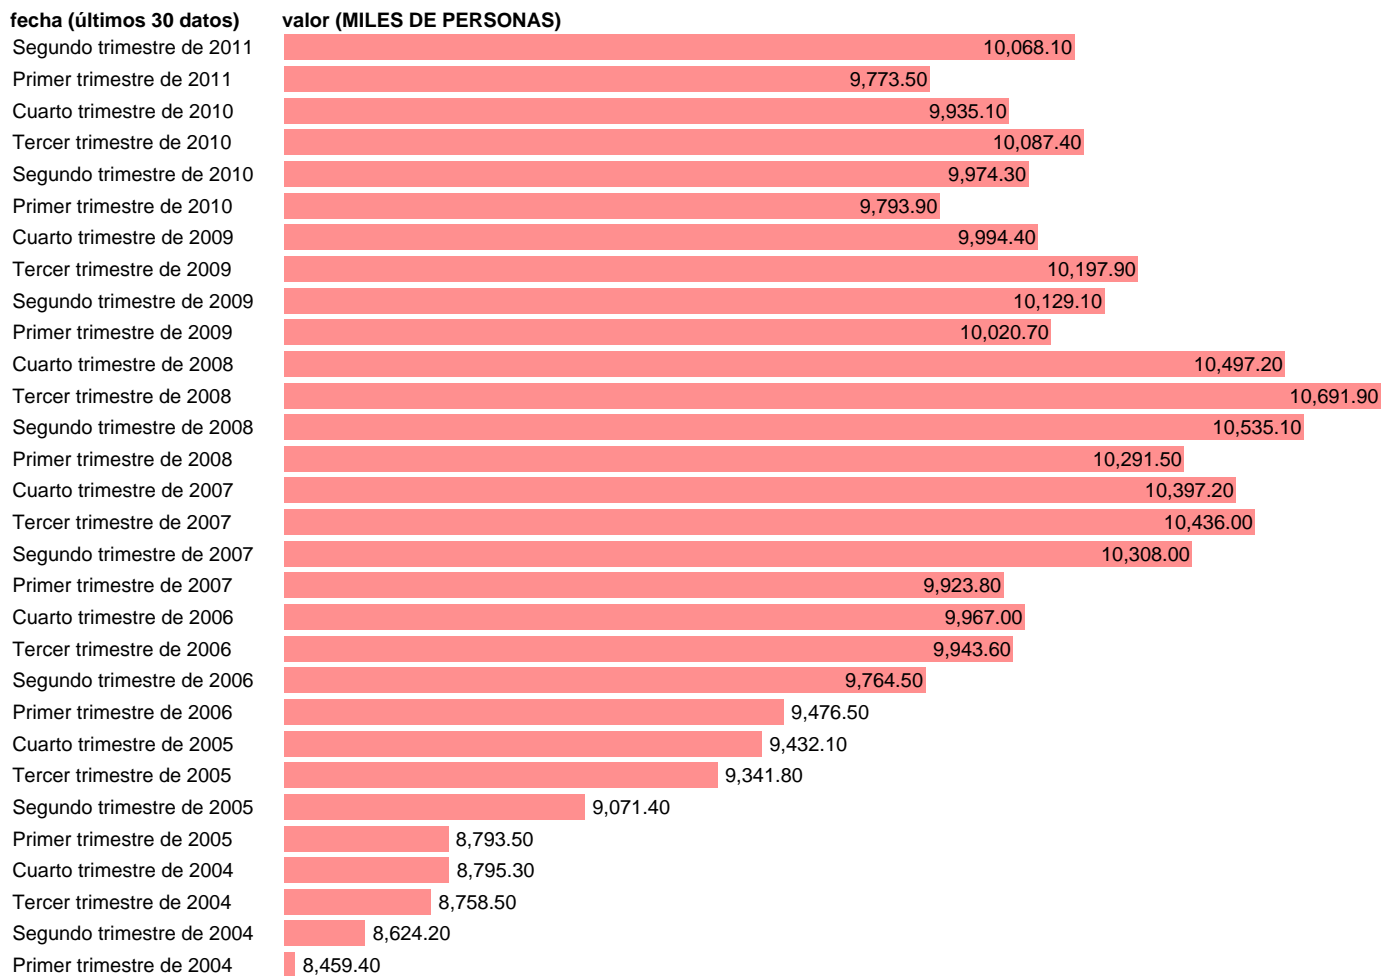

PUESTOS DE TRABAJO. OCUPADOS.SERVICIOS MERCADO TOTAL

Estadística: [PUESTOS DE TRABAJO. OCUPADOS.SERVICIOS MERCADO TOTAL](#)

Enlace permanente (Permalink): <https://tematicas.org/M1/90gc8341t/>

Notas: **ACTUALIZA: ÁREA DE MERCADO LABORAL.**

Fuente: **INE (CN 2000).**

Frecuencia: **Trimestral.**

Unidades: **MILES DE PERSONAS.**

Datos disponibles desde **Primer trimestre de 1995** hasta **Segundo trimestre de 2011.**

Valor más alto alcanzado en Tercer trimestre de 2008: **10691.9.**

Valor más bajo alcanzado en Primer trimestre de 1995: **5693.6.**

[Pulse aquí](#) para acceder a los datos completos actualizados y a la representación gráfica estadística.