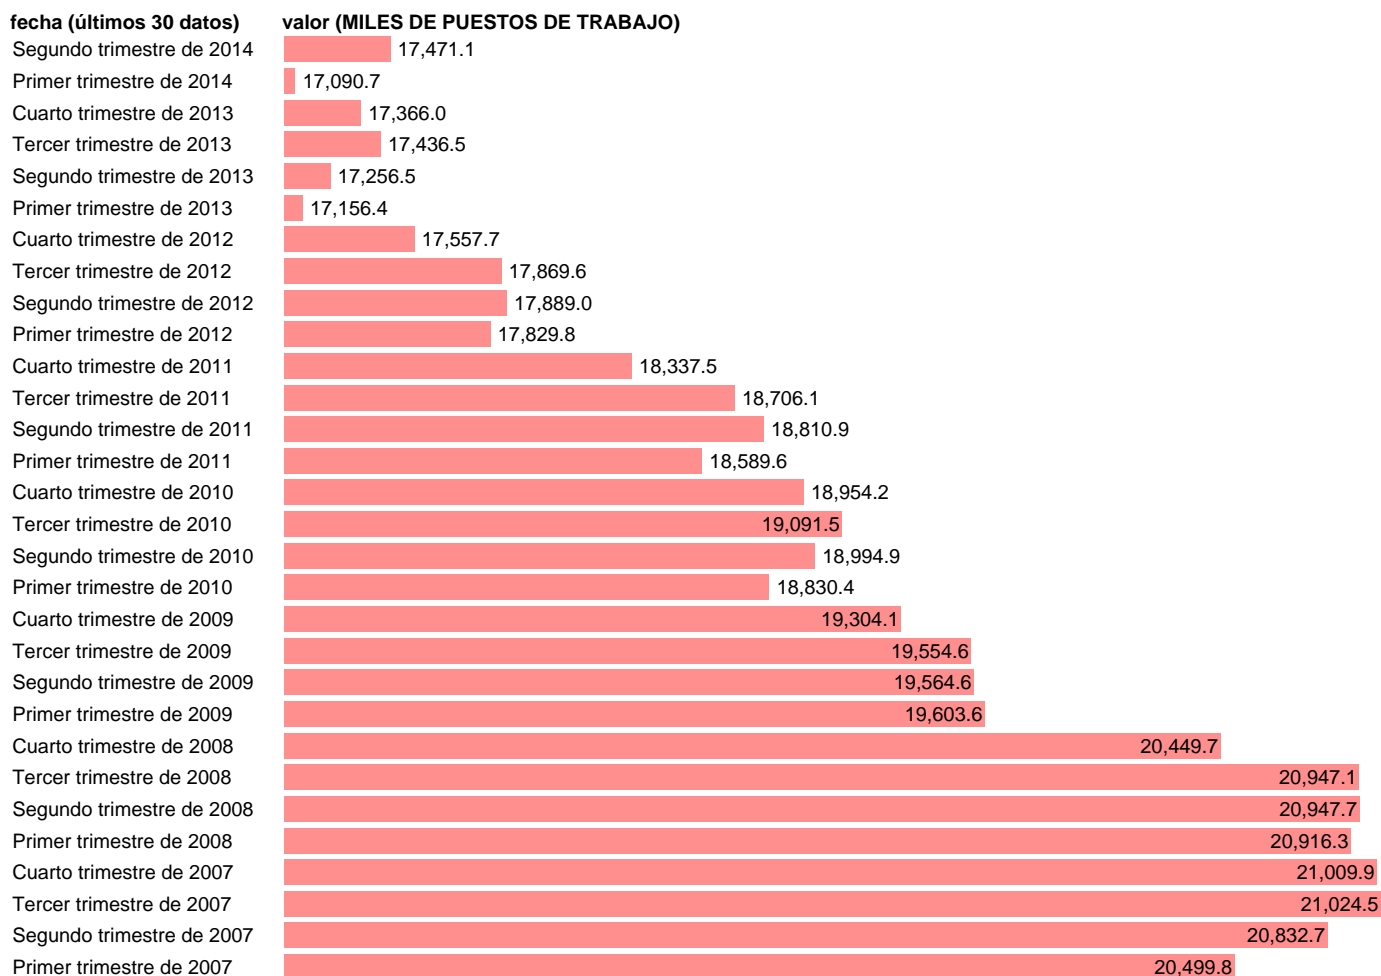

PUESTOS DE TRABAJO. OCUPADOS. NO AGRARIO

Estadística: [PUESTOS DE TRABAJO. OCUPADOS. NO AGRARIO](#)

Enlace permanente (Permalink): <https://tematicas.org/M1/9ahc8350t/>

Notas: **ACTUALIZA: ÁREA MERCADO LABORAL**

Fuente: **INE (CN 2008).**

Frecuencia: **Trimestral.**

Unidades: **MILES DE PUESTOS DE TRABAJO.**

Datos disponibles desde **Primer trimestre de 1995** hasta **Segundo trimestre de 2014.**

Valor más alto alcanzado en Tercer trimestre de 2007: **21024.5.**

Valor más bajo alcanzado en Primer trimestre de 1995: **12876.2.**

[Pulse aquí](#) para acceder a los datos completos actualizados y a la representación gráfica estadística.