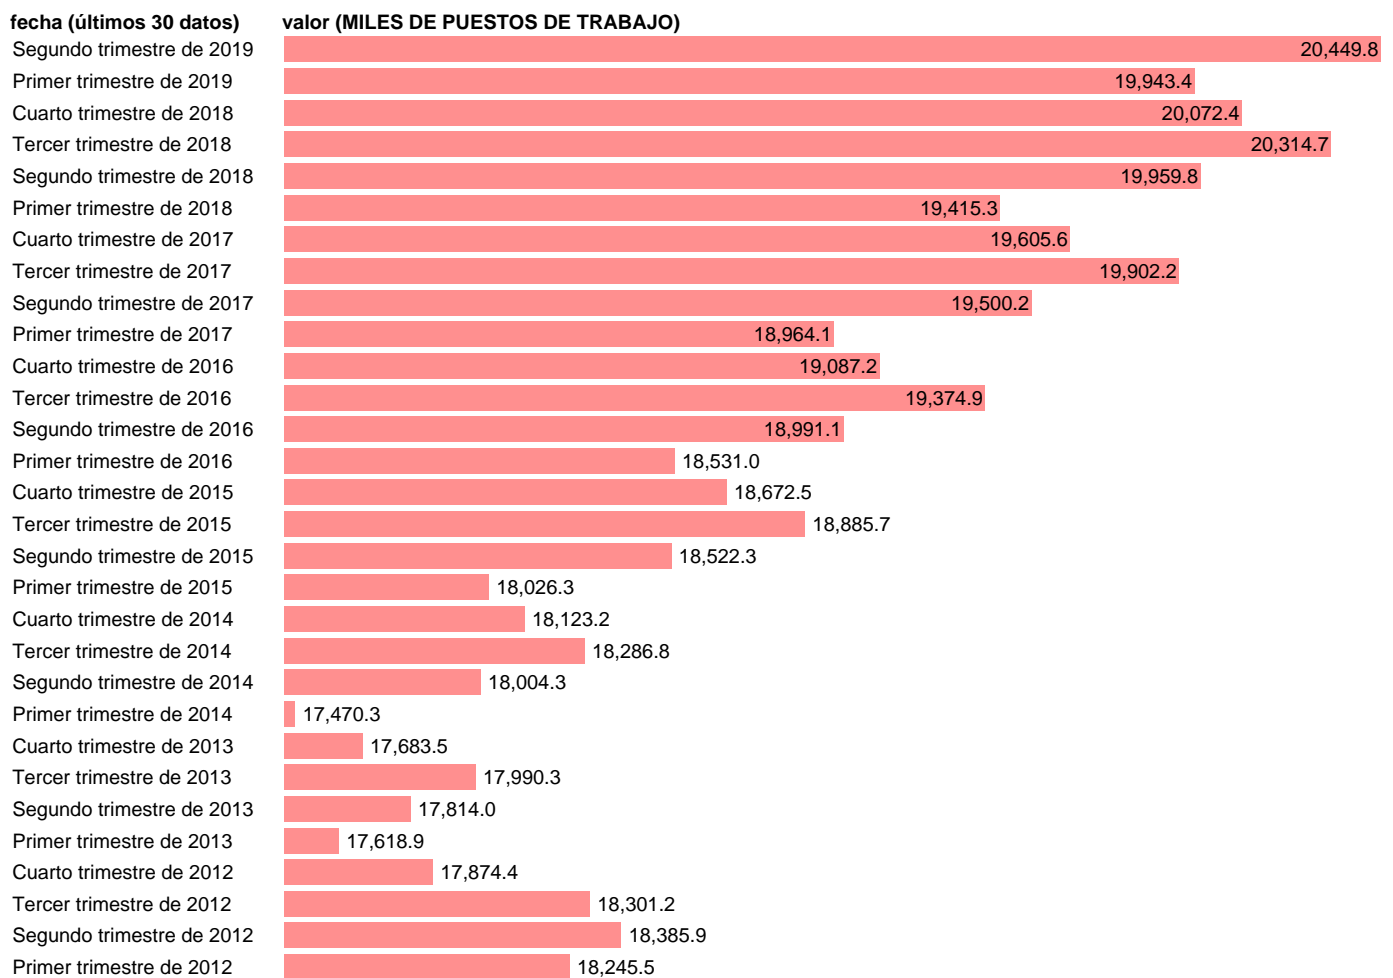

PUESTOS DE TRABAJO. OCUPADOS. NO AGRARIO

Estadística: [PUESTOS DE TRABAJO. OCUPADOS. NO AGRARIO](#)

Enlace permanente (Permalink): <https://tematicas.org/M1/90jc8350t/>

Notas: **ACTUALIZA: ÁREA MERCADO LABORAL**

Fuente: **INE (CNTR BASE 2010).**

Frecuencia: **Trimestral.**

Unidades: **MILES DE PUESTOS DE TRABAJO.**

Datos disponibles desde **Primer trimestre de 1995** hasta **Segundo trimestre de 2019.**

Valor más alto alcanzado en Tercer trimestre de 2007: **21512.2.**

Valor más bajo alcanzado en Primer trimestre de 1995: **13152.3.**

[Pulse aquí](#) para acceder a los datos completos actualizados y a la representación gráfica estadística.