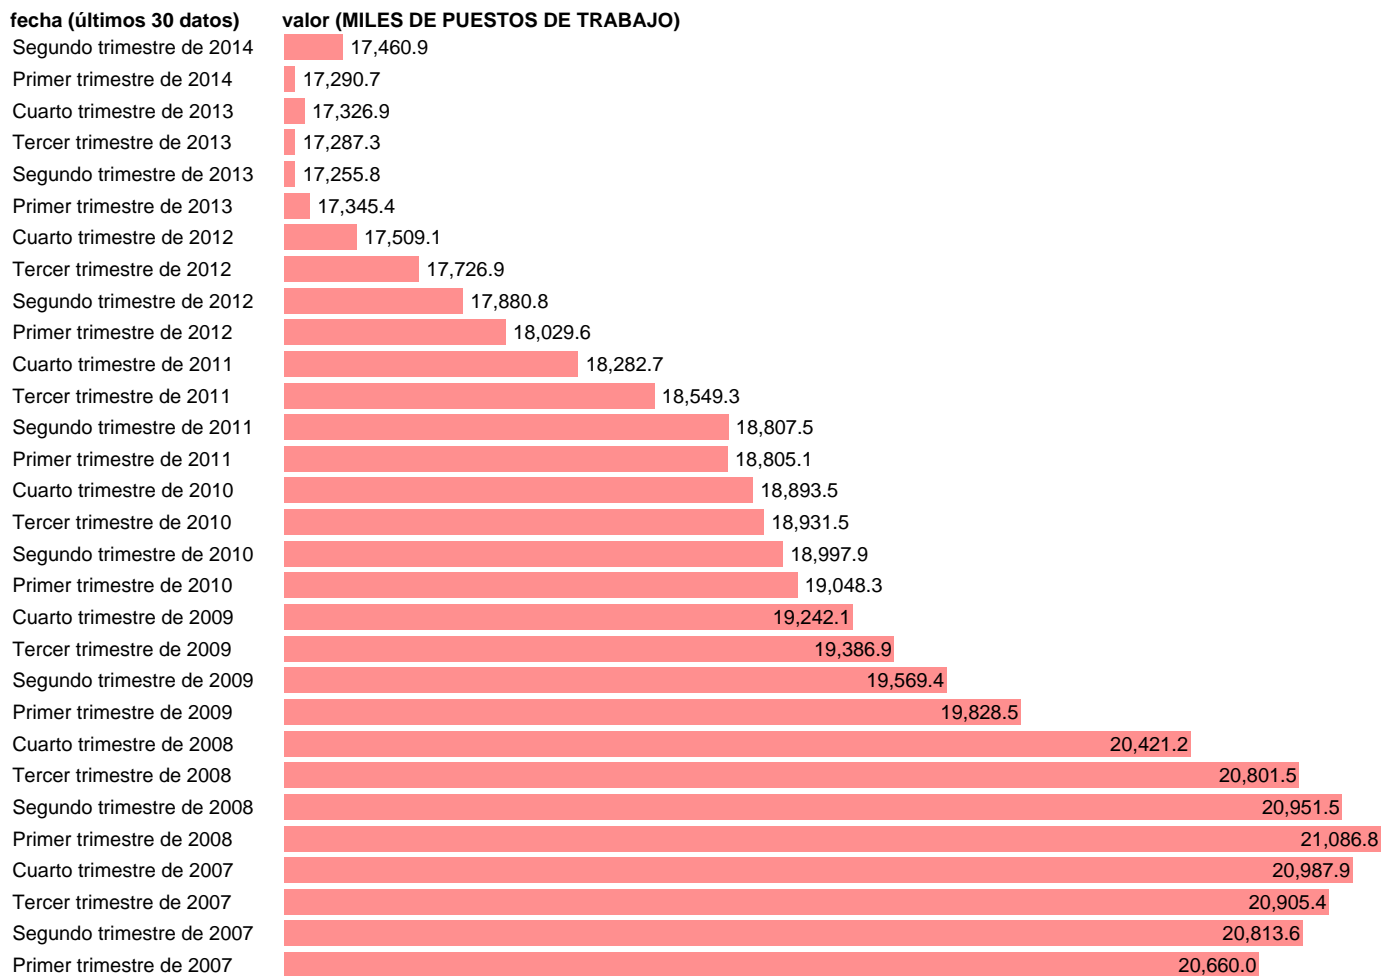

PUESTOS DE TRABAJO. OCUPADOS. NO AGRARIO (CVEC)

Estadística: [PUESTOS DE TRABAJO. OCUPADOS. NO AGRARIO \(CVEC\)](#)

Enlace permanente (Permalink): <https://tematicas.org/M1/90hc8350d/>

Notas: **CVEC DE EFECTOS ESTACIONALES Y CALENDARIO ACTUALIZA: ÁREA MERCADO LABORAL**

Fuente: **INE (CN 2008)**.

Frecuencia: **Trimestral**.

Unidades: **MILES DE PUESTOS DE TRABAJO**.

Datos disponibles desde **Primer trimestre de 1995** hasta **Segundo trimestre de 2014**.

Valor más alto alcanzado en Primer trimestre de 2008: **21086.8**.

Valor más bajo alcanzado en Primer trimestre de 1995: **12933.6**.

[Pulse aquí](#) para acceder a los datos completos actualizados y a la representación gráfica estadística.