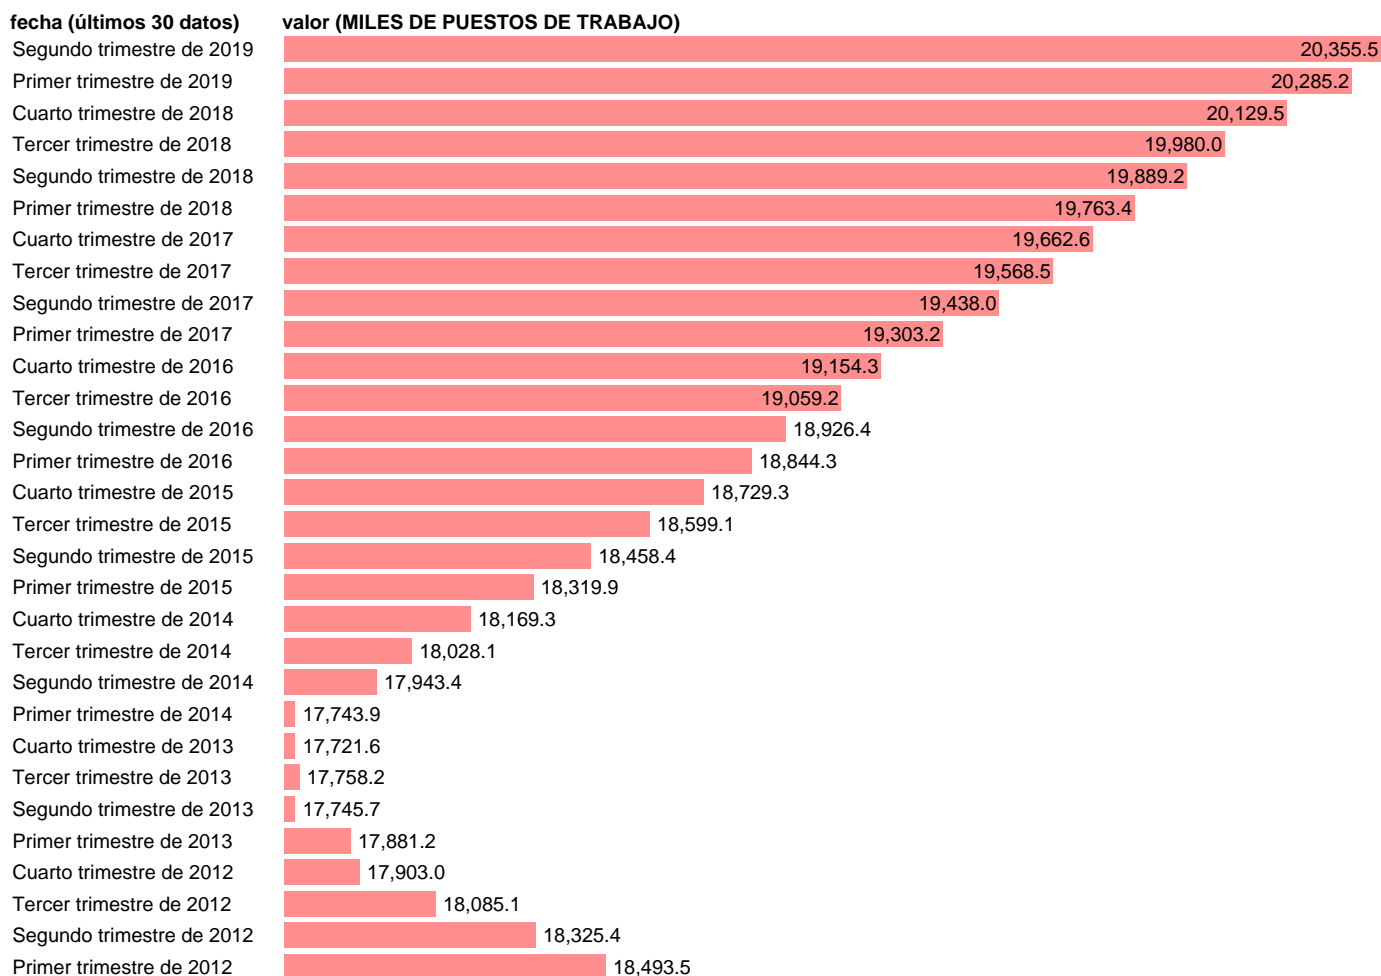

PUESTOS DE TRABAJO. OCUPADOS. NO AGRARIO (CVEC)

Estadística: [PUESTOS DE TRABAJO. OCUPADOS. NO AGRARIO \(CVEC\)](#)

Enlace permanente (Permalink): <https://tematicas.org/M1/9ajc8350d/>

Notas: **CVEC DE EFECTOS ESTACIONALES Y CALENDARIO ACTUALIZA: ÁREA MERCADO LABORAL**

Fuente: **INE (CNTR BASE 2010).**

Frecuencia: **Trimestral.**

Unidades: **MILES DE PUESTOS DE TRABAJO.**

Datos disponibles desde **Primer trimestre de 1995** hasta **Segundo trimestre de 2019.**

Valor más alto alcanzado en Primer trimestre de 2008: **21655.4.**

Valor más bajo alcanzado en Primer trimestre de 1995: **13208.9.**

[Pulse aquí](#) para acceder a los datos completos actualizados y a la representación gráfica estadística.