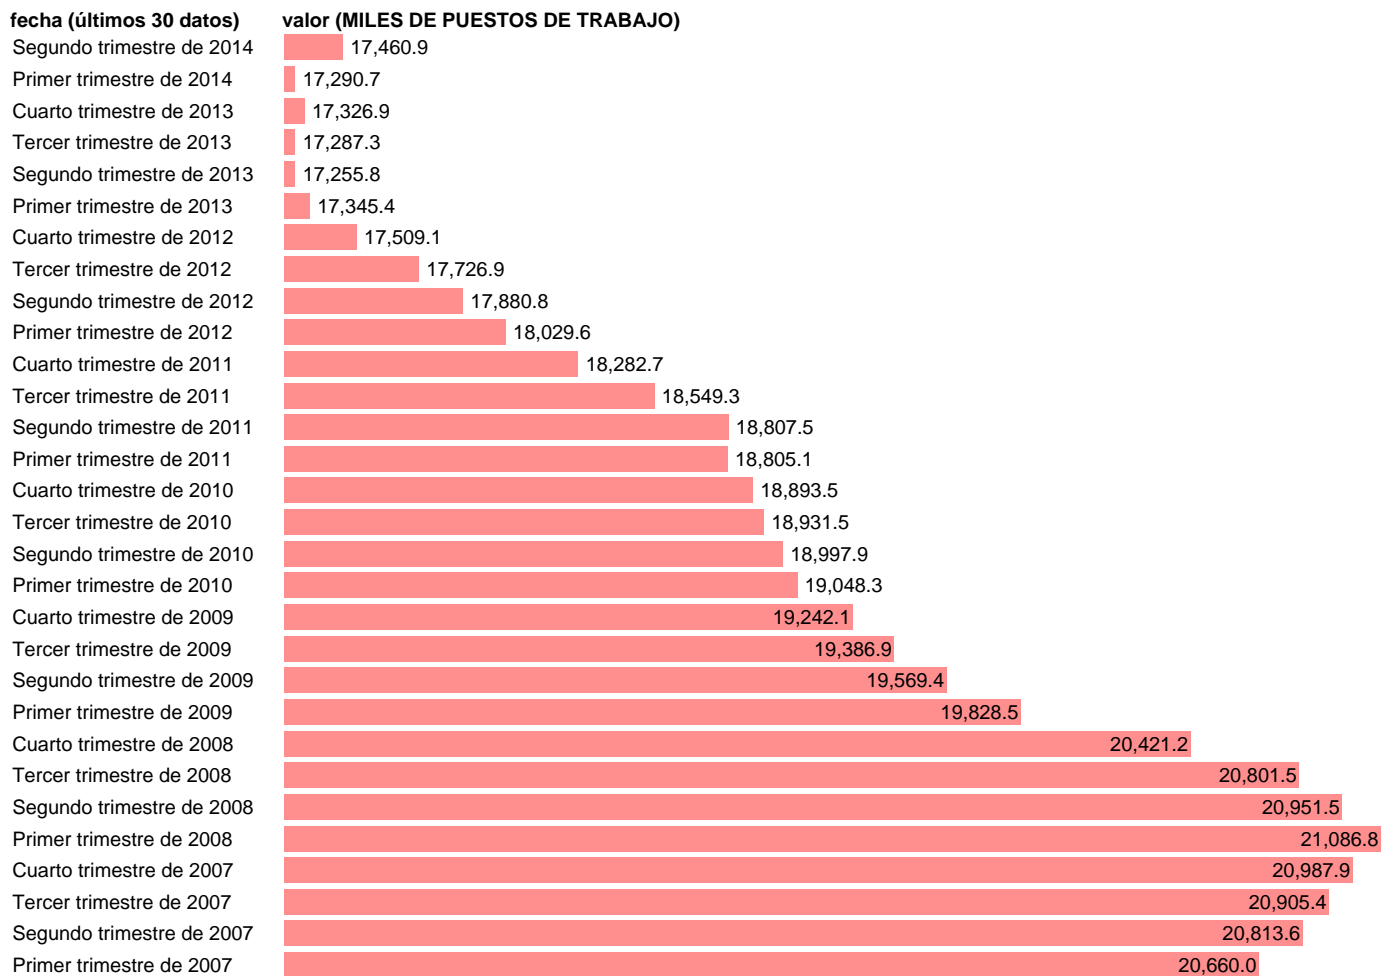

PUESTOS DE TRABAJO. OCUPADOS. NO AGRARIO (CVEC)

Estadística: [PUESTOS DE TRABAJO. OCUPADOS. NO AGRARIO \(CVEC\)](#)

Enlace permanente (Permalink): <https://tematicas.org/M1/9ahc8350d/>

Notas: **CVEC DE EFECTOS ESTACIONALES Y CALENDARIO ACTUALIZA: ÁREA MERCADO LABORAL**

Fuente: **INE (CN 2008).**

Frecuencia: **Trimestral.**

Unidades: **MILES DE PUESTOS DE TRABAJO.**

Datos disponibles desde **Primer trimestre de 1995** hasta **Segundo trimestre de 2014.**

Valor más alto alcanzado en Primer trimestre de 2008: **21086.8.**

Valor más bajo alcanzado en Primer trimestre de 1995: **12933.6.**

[Pulse aquí](#) para acceder a los datos completos actualizados y a la representación gráfica estadística.