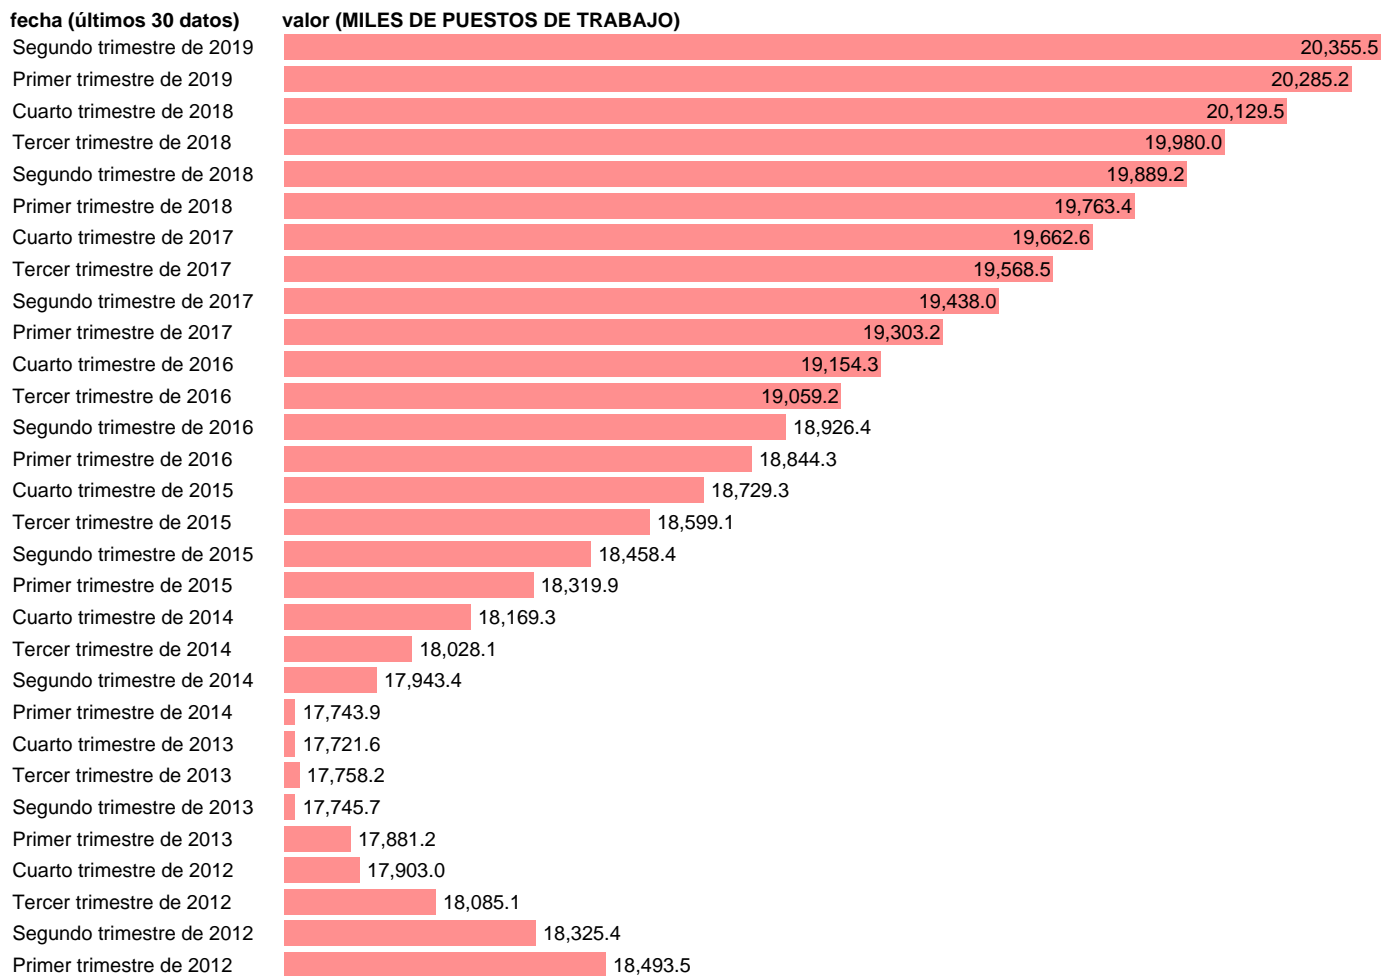

PUESTOS DE TRABAJO. OCUPADOS. NO AGRARIO (CVEC)

Estadística: [PUESTOS DE TRABAJO. OCUPADOS. NO AGRARIO \(CVEC\)](#)

Enlace permanente (Permalink): <https://tematicas.org/M1/90jc8350d/>

Notas: CVEC DE EFECTOS ESTACIONALES Y CALENDARIO ACTUALIZA: ÁREA MERCADO LABORAL

Fuente: INE (CNTR BASE 2010).

Frecuencia: Trimestral.

Unidades: MILES DE PUESTOS DE TRABAJO.

Datos disponibles desde **Primer trimestre de 1995** hasta **Segundo trimestre de 2019**.

Valor más alto alcanzado en Primer trimestre de 2008: **21655.4**.

Valor más bajo alcanzado en Primer trimestre de 1995: **13208.9**.

[Pulse aquí](#) para acceder a los datos completos actualizados y a la representación gráfica estadística.