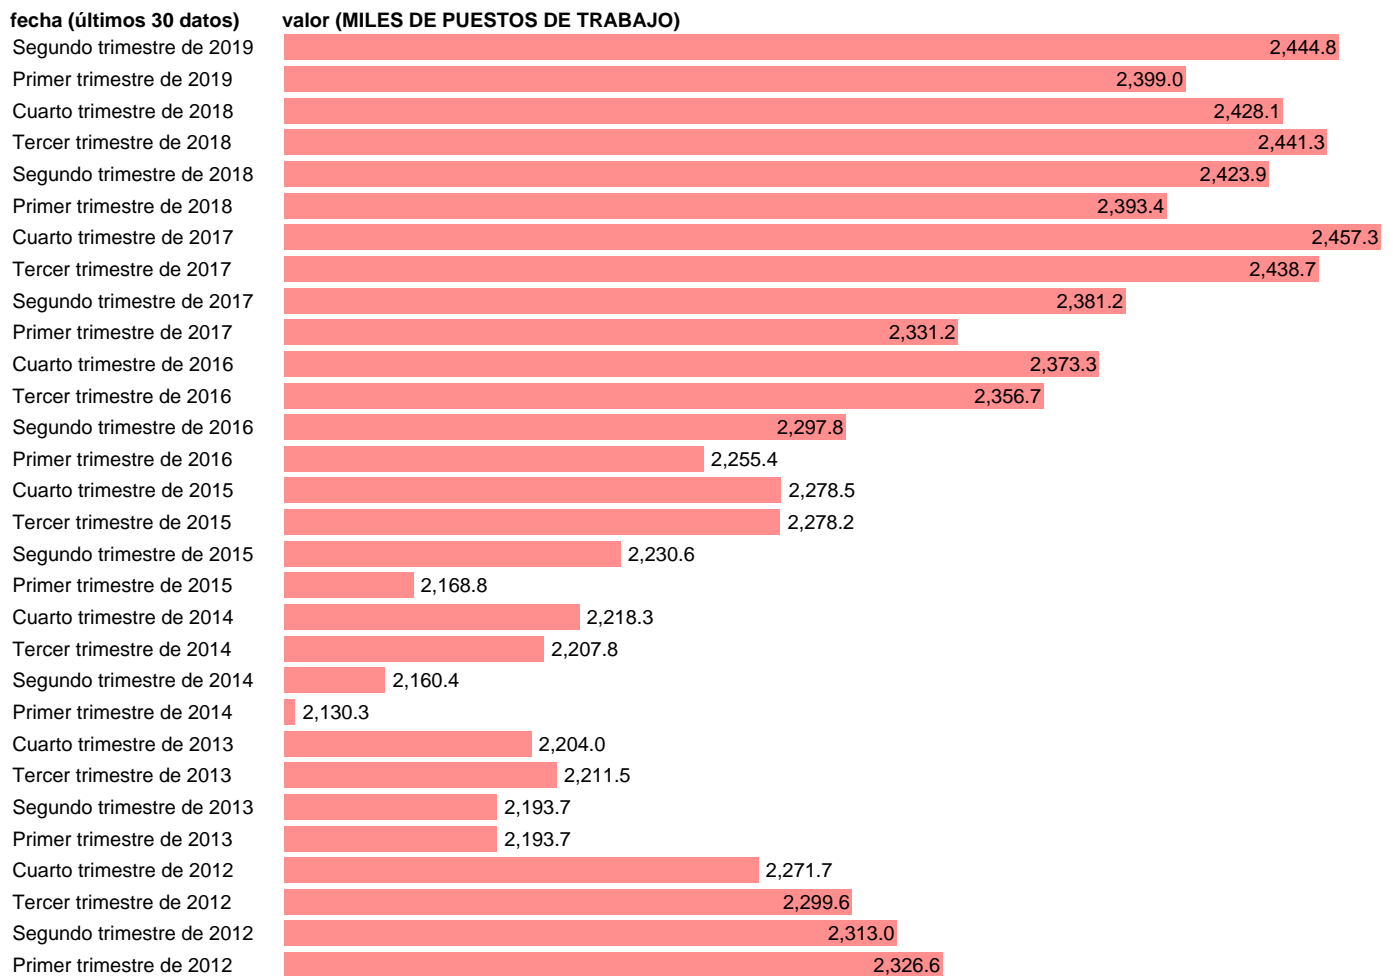

PUESTOS DE TRABAJO. OCUPADOS. INDUSTRIA TOTAL

Estadística: [PUESTOS DE TRABAJO. OCUPADOS. INDUSTRIA TOTAL](#)

Enlace permanente (Permalink): <https://tematicas.org/M1/9ajc8320t/>

Notas: **ACTUALIZA: ÁREA MERCADO LABORAL**

Fuente: **INE (CNTR BASE 2010).**

Frecuencia: **Trimestral.**

Unidades: **MILES DE PUESTOS DE TRABAJO.**

Datos disponibles desde **Primer trimestre de 1995** hasta **Segundo trimestre de 2019.**

Valor más alto alcanzado en Cuarto trimestre de 2000: **3129.2.**

Valor más bajo alcanzado en Primer trimestre de 2014: **2130.3.**

[Pulse aquí](#) para acceder a los datos completos actualizados y a la representación gráfica estadística.