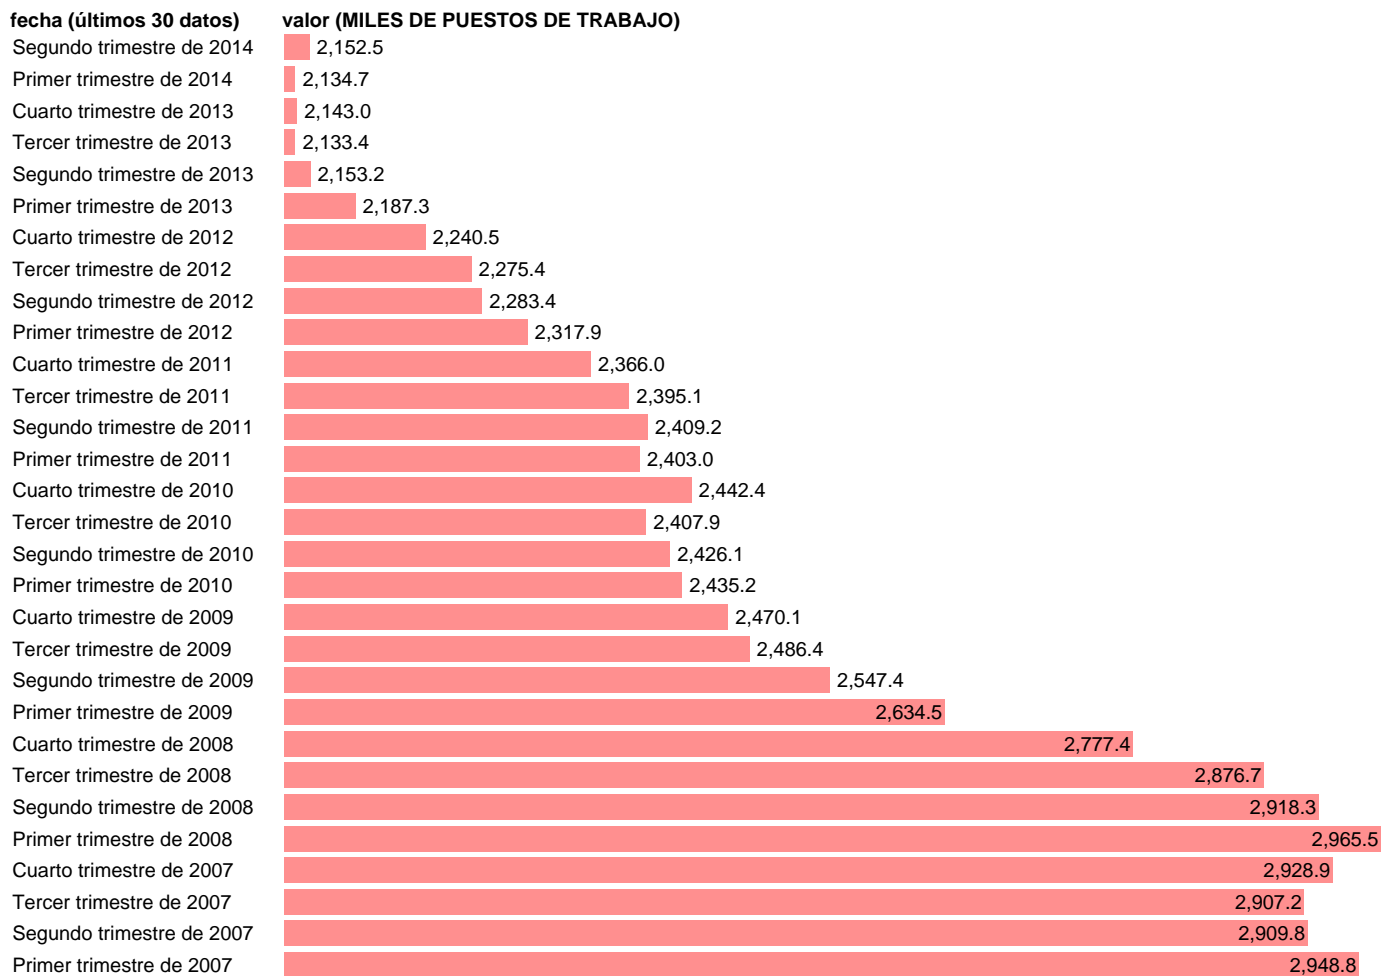

PUESTOS DE TRABAJO. OCUPADOS. INDUSTRIA TOTAL

Estadística: [PUESTOS DE TRABAJO. OCUPADOS. INDUSTRIA TOTAL](#)

Enlace permanente (Permalink): <https://tematicas.org/M1/9ahc8320t/>

Notas: **ACTUALIZA: ÁREA MERCADO LABORAL**

Fuente: **INE (CN 2008).**

Frecuencia: **Trimestral.**

Unidades: **MILES DE PUESTOS DE TRABAJO.**

Datos disponibles desde **Primer trimestre de 1995** hasta **Segundo trimestre de 2014.**

Valor más alto alcanzado en Cuarto trimestre de 2000: **3146.5.**

Valor más bajo alcanzado en Tercer trimestre de 2013: **2133.4.**

[Pulse aquí](#) para acceder a los datos completos actualizados y a la representación gráfica estadística.