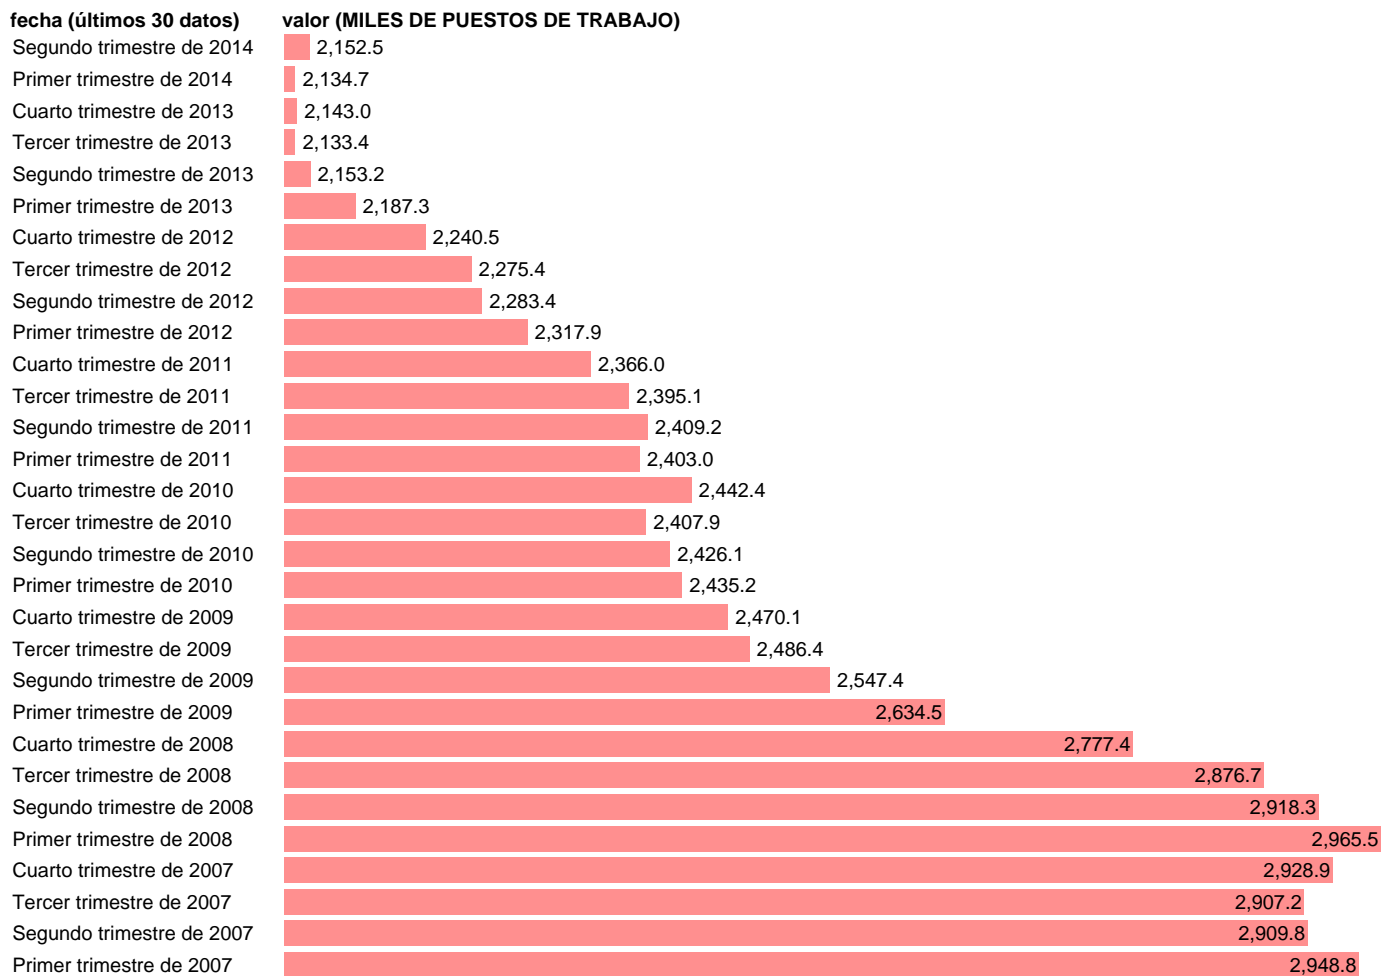

PUESTOS DE TRABAJO. OCUPADOS. INDUSTRIA TOTAL

Estadística: [PUESTOS DE TRABAJO. OCUPADOS. INDUSTRIA TOTAL](#)

Enlace permanente (Permalink): <https://tematicas.org/M1/90hc8320t/>

Notas: **ACTUALIZA: ÁREA MERCADO LABORAL**

Fuente: **INE (CN 2008)**.

Frecuencia: **Trimestral**.

Unidades: **MILES DE PUESTOS DE TRABAJO**.

Datos disponibles desde **Primer trimestre de 1995** hasta **Segundo trimestre de 2014**.

Valor más alto alcanzado en Cuarto trimestre de 2000: **3146.5**.

Valor más bajo alcanzado en Tercer trimestre de 2013: **2133.4**.

[Pulse aquí](#) para acceder a los datos completos actualizados y a la representación gráfica estadística.