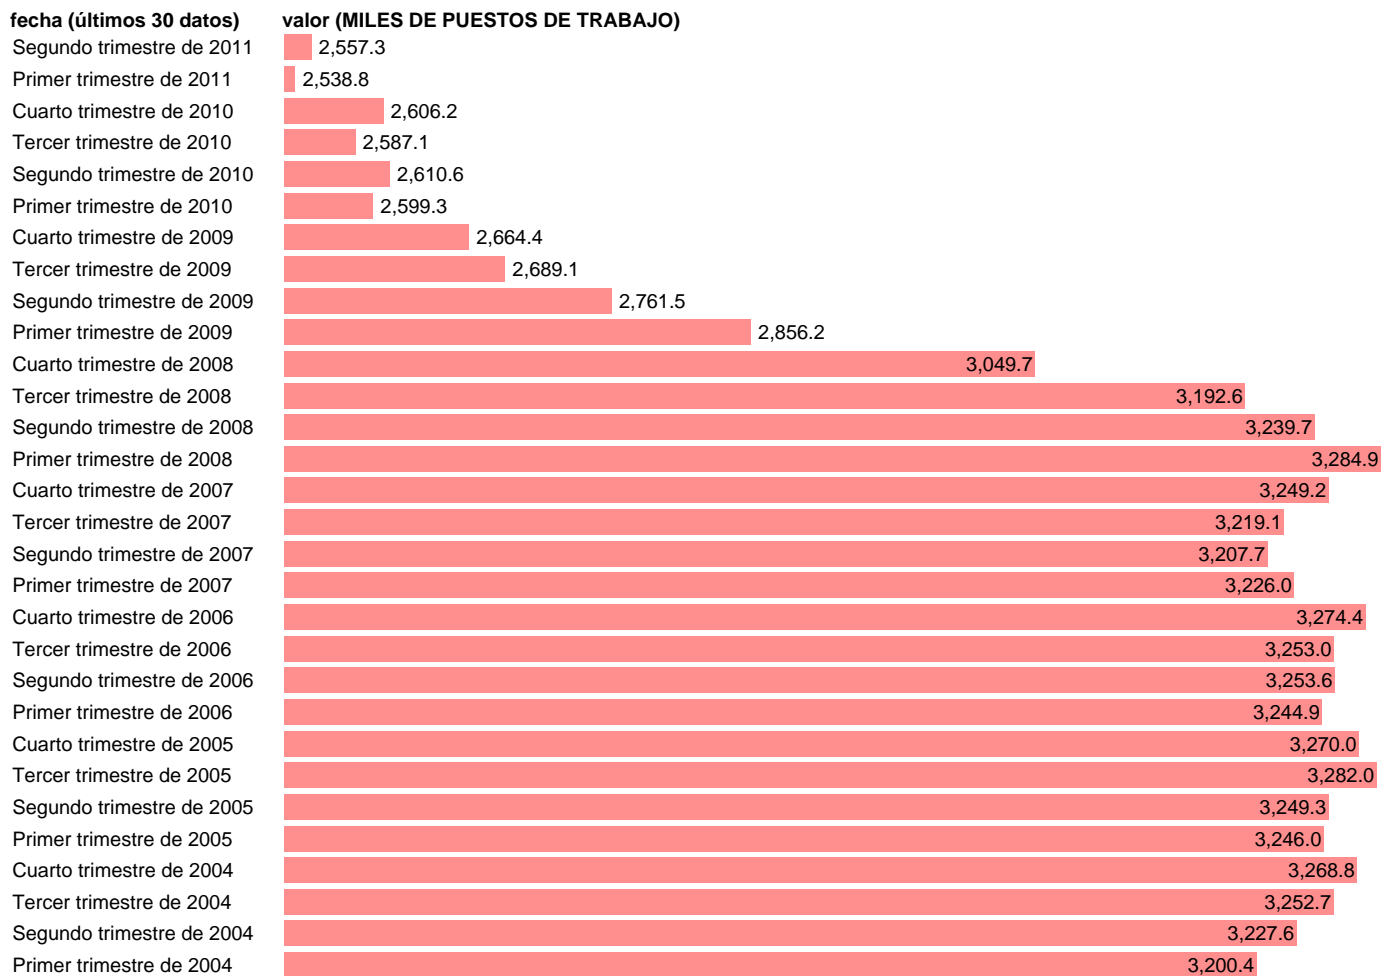

PUESTOS DE TRABAJO. OCUPADOS. INDUSTRIA TOTAL

Estadística: [PUESTOS DE TRABAJO. OCUPADOS. INDUSTRIA TOTAL](#)

Enlace permanente (Permalink): <https://tematicas.org/M1/90gc8320t/>

Notas: **ACTUALIZA: ÁREA MERCADO LABORAL**

Fuente: **INE (CN 2000)**.

Frecuencia: **Trimestral**.

Unidades: **MILES DE PUESTOS DE TRABAJO**.

Datos disponibles desde **Primer trimestre de 1995** hasta **Segundo trimestre de 2011**.

Valor más alto alcanzado en Primer trimestre de 2008: **3284.9**.

Valor más bajo alcanzado en Primer trimestre de 2011: **2538.8**.

[Pulse aquí](#) para acceder a los datos completos actualizados y a la representación gráfica estadística.