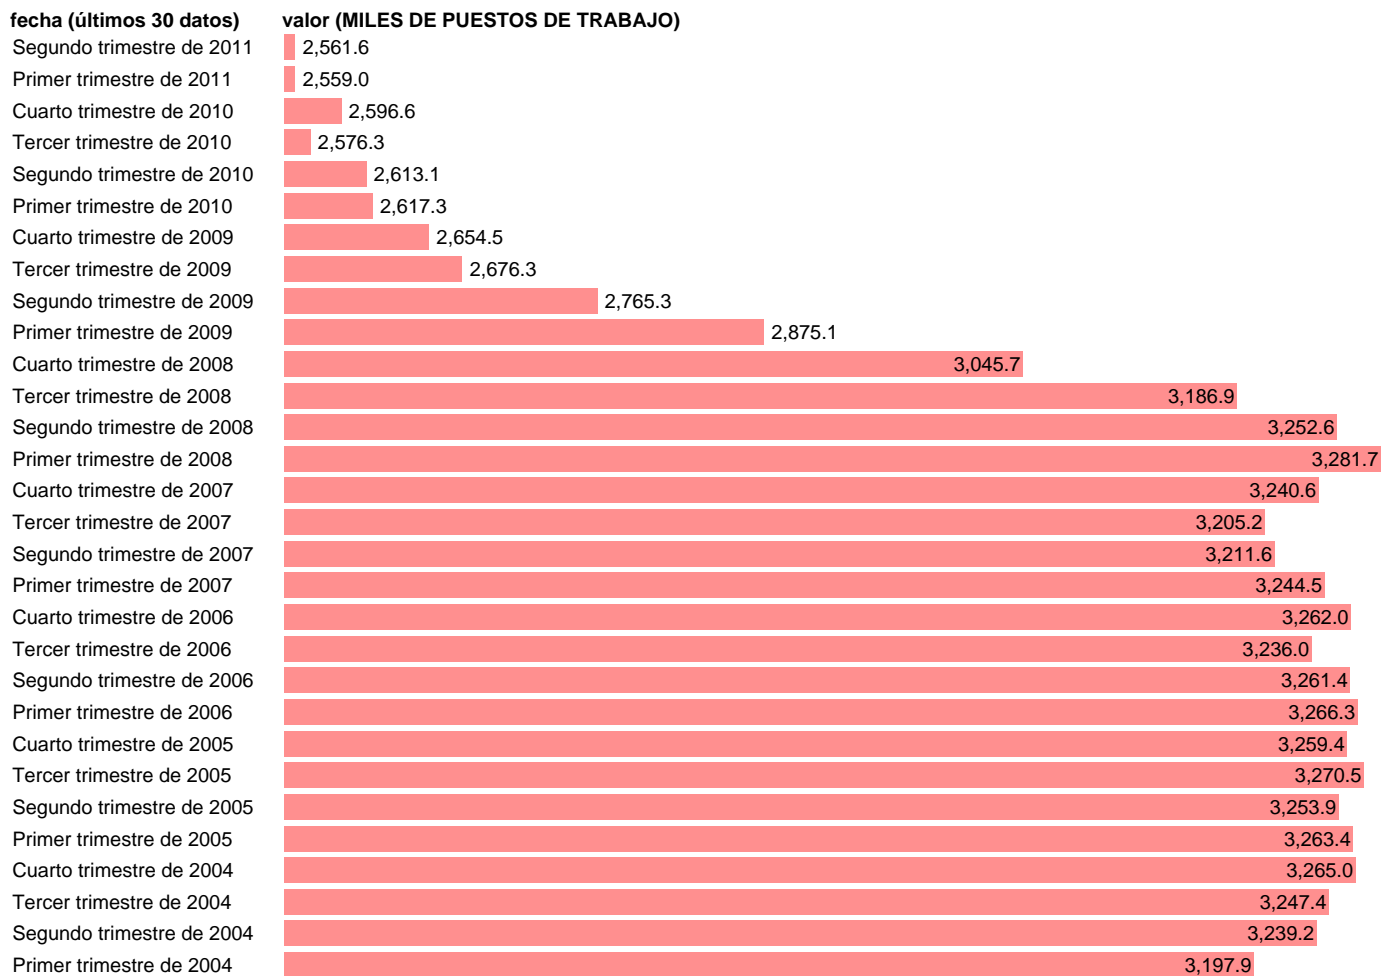

PUESTOS DE TRABAJO. OCUPADOS. INDUSTRIA TOTAL (DATOS CORREGIDOS)

Estadística: [PUESTOS DE TRABAJO. OCUPADOS. INDUSTRIA TOTAL \(DATOS CORREGIDOS\)](#)

Enlace permanente (Permalink): <https://tematicas.org/M1/9agc8320d/>

Notas: **DATOS CORREGIDOS DE EFECTOS ESTACIONALES Y CALENDARIO ACTUALIZA: ÁREA MERCADO LABORAL**

Fuente: **INE (CN 2000).**

Frecuencia: **Trimestral.**

Unidades: **MILES DE PUESTOS DE TRABAJO.**

Datos disponibles desde **Primer trimestre de 1995** hasta **Segundo trimestre de 2011.**

Valor más alto alcanzado en Primer trimestre de 2008: **3281.7.**

Valor más bajo alcanzado en Primer trimestre de 2011: **2559.**

[Pulse aquí](#) para acceder a los datos completos actualizados y a la representación gráfica estadística.