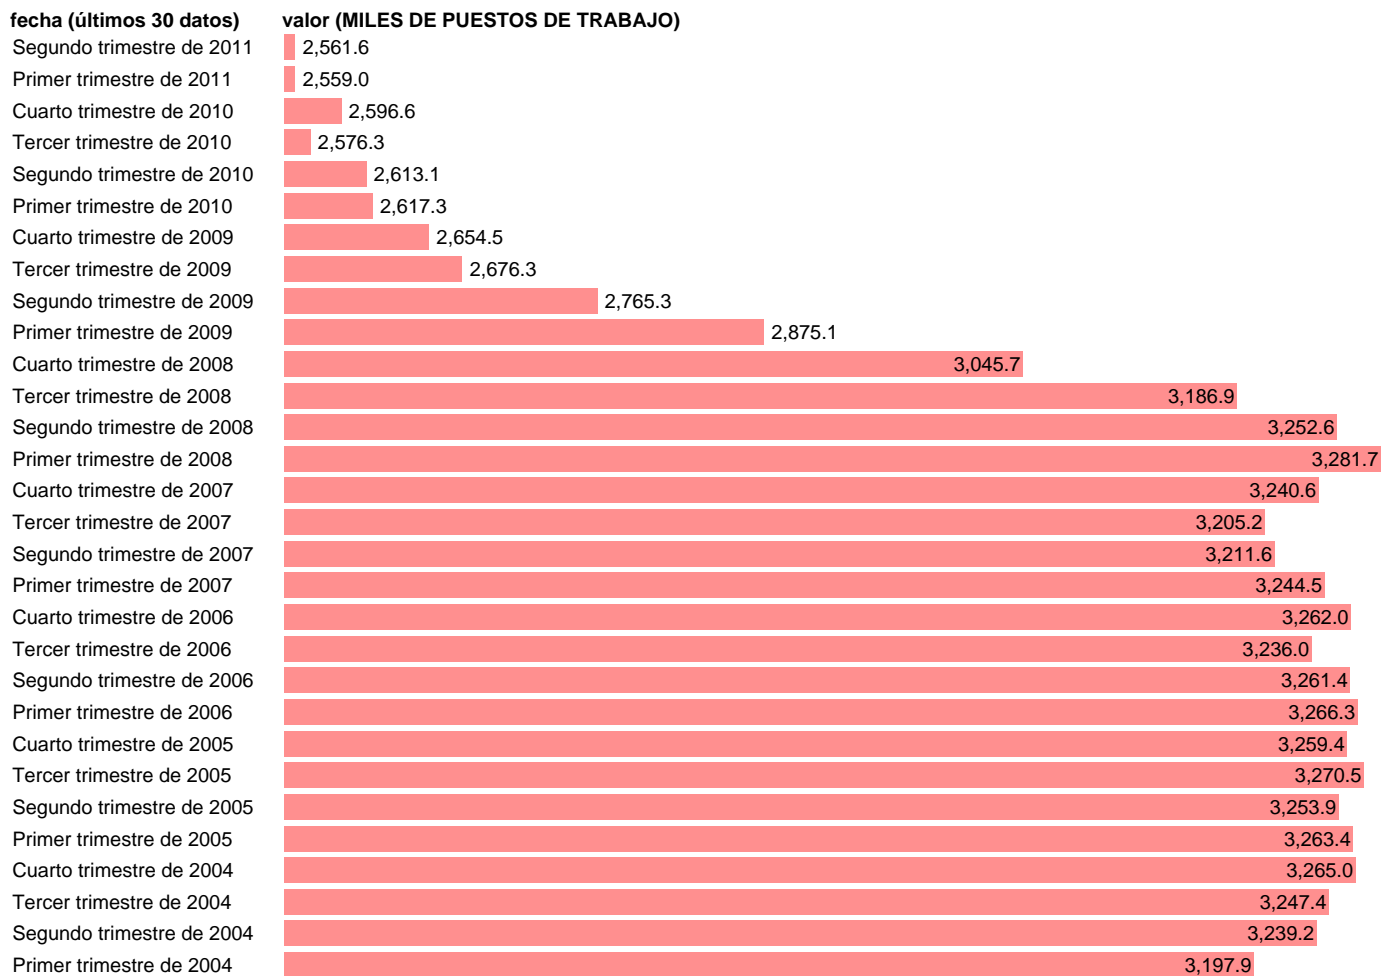

## PUESTOS DE TRABAJO. OCUPADOS. INDUSTRIA TOTAL (DATOS CORREGIDOS)

Estadística: [PUESTOS DE TRABAJO. OCUPADOS. INDUSTRIA TOTAL \(DATOS CORREGIDOS\)](#)

Enlace permanente (Permalink): <https://tematicas.org/M1/90gc8320d/>

Notas: **DATOS CORREGIDOS DE EFECTOS ESTACIONALES Y CALENDARIO ACTUALIZA: ÁREA MERCADO LABORAL**

Fuente: **INE (CN 2000)**.

Frecuencia: **Trimestral**.

Unidades: **MILES DE PUESTOS DE TRABAJO**.

Datos disponibles desde **Primer trimestre de 1995** hasta **Segundo trimestre de 2011**.

Valor más alto alcanzado en Primer trimestre de 2008: **3281.7**.

Valor más bajo alcanzado en Primer trimestre de 2011: **2559**.

[Pulse aquí](#) para acceder a los datos completos actualizados y a la representación gráfica estadística.