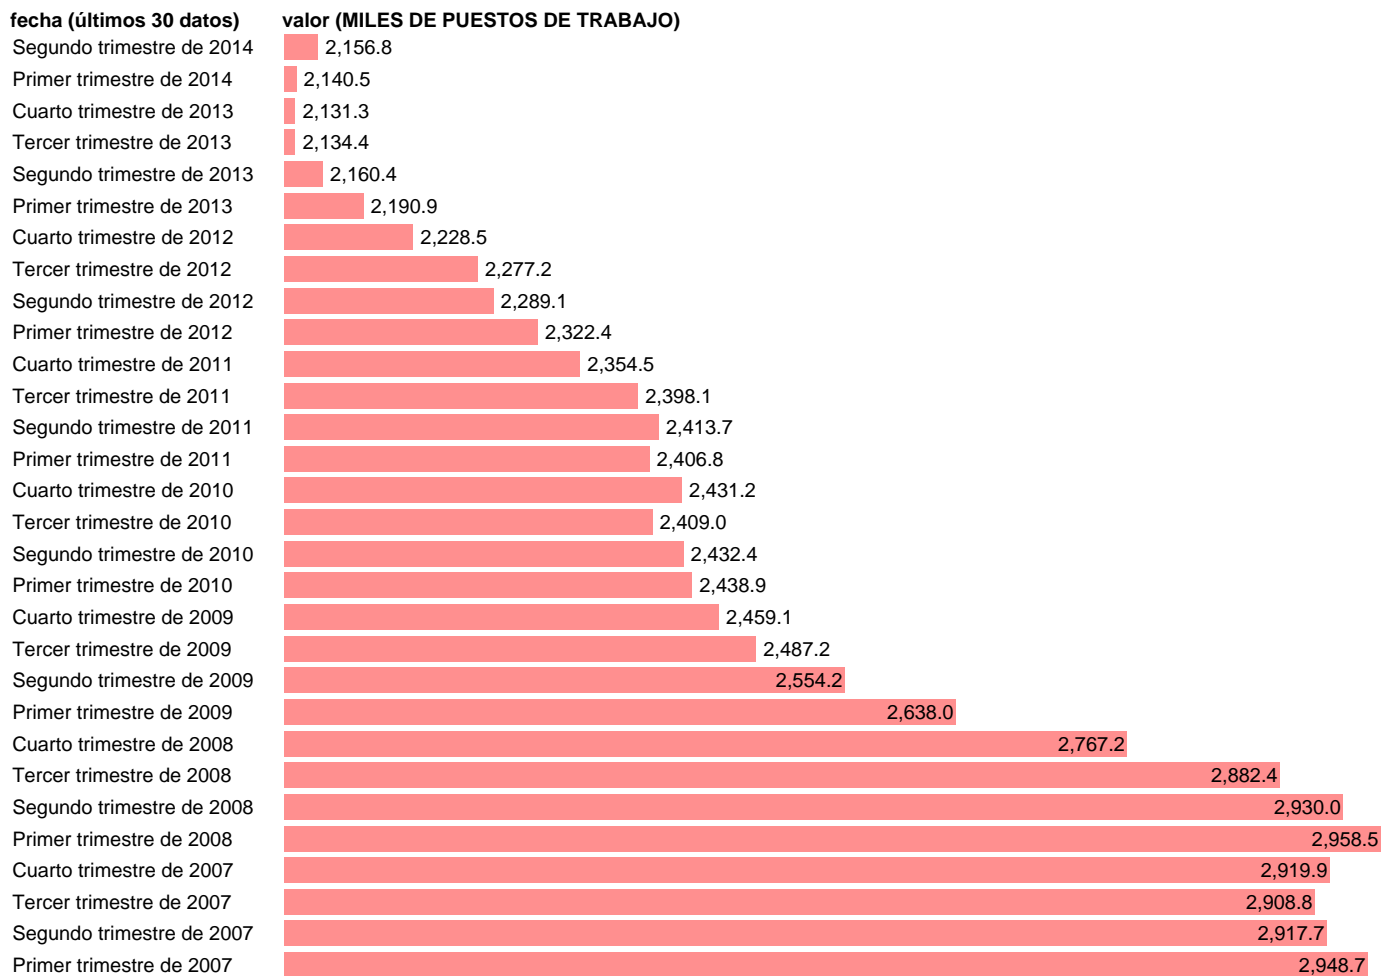

## PUESTOS DE TRABAJO. OCUPADOS. INDUSTRIA TOTAL (CVEC)

Estadística: [PUESTOS DE TRABAJO. OCUPADOS. INDUSTRIA TOTAL \(CVEC\)](#)

Enlace permanente (Permalink): <https://tematicas.org/M1/90hc8320d/>

Notas: **CVEC DE EFECTOS ESTACIONALES Y CALENDARIO ACTUALIZA: ÁREA MERCADO LABORAL**

Fuente: **INE (CN 2008)**.

Frecuencia: **Trimestral**.

Unidades: **MILES DE PUESTOS DE TRABAJO**.

Datos disponibles desde **Primer trimestre de 1995** hasta **Segundo trimestre de 2014**.

Valor más alto alcanzado en Cuarto trimestre de 2000: **3122.1**.

Valor más bajo alcanzado en Cuarto trimestre de 2013: **2131.3**.

[Pulse aquí](#) para acceder a los datos completos actualizados y a la representación gráfica estadística.