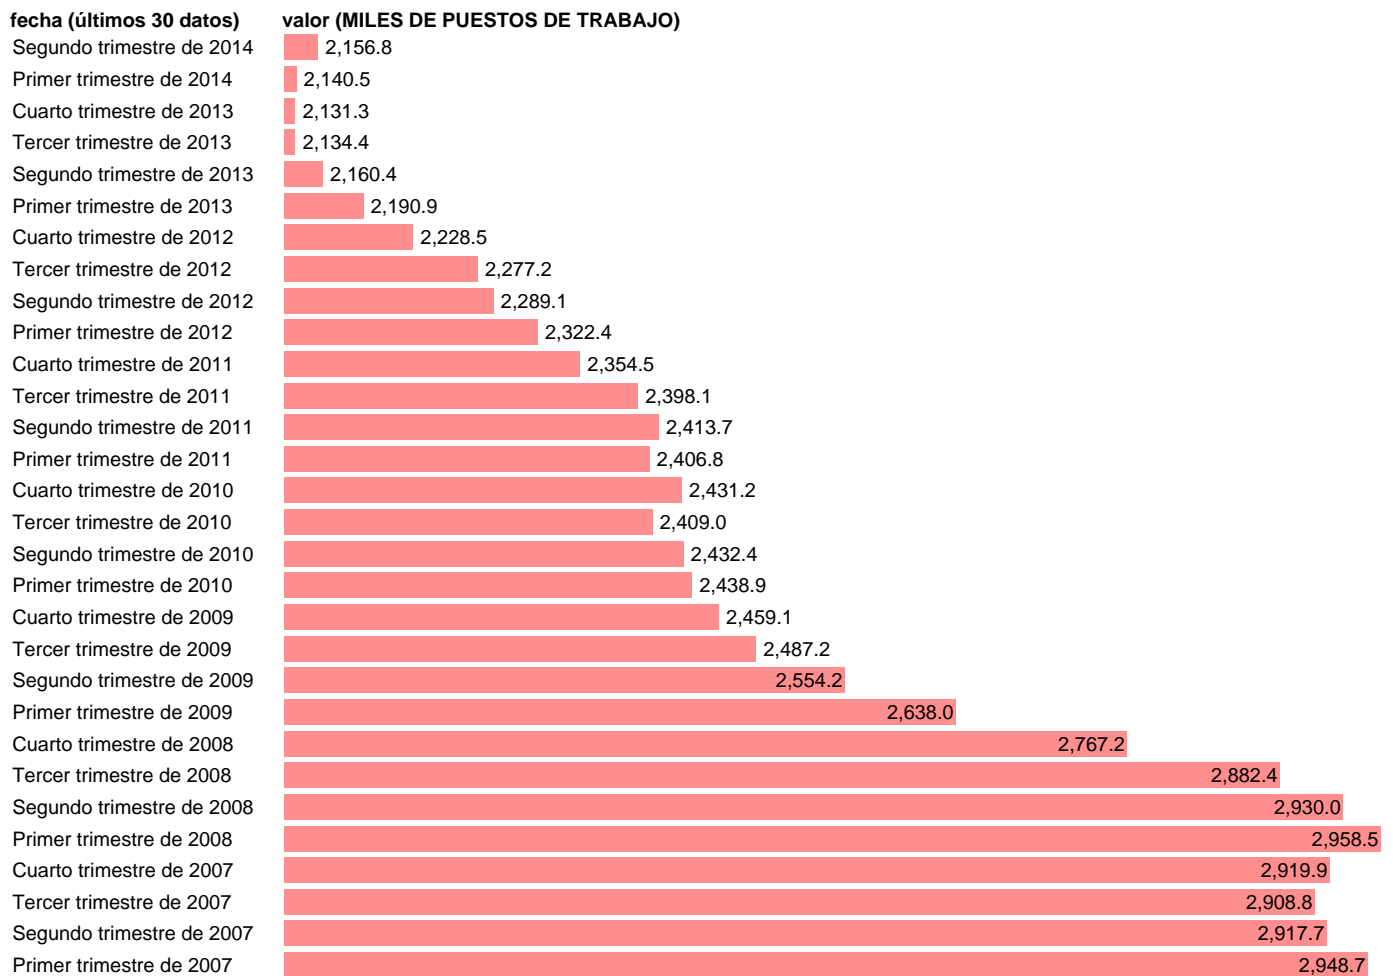

PUESTOS DE TRABAJO. OCUPADOS. INDUSTRIA TOTAL (CVEC)

Estadística: [PUESTOS DE TRABAJO. OCUPADOS. INDUSTRIA TOTAL \(CVEC\)](#)

Enlace permanente (Permalink): <https://tematicas.org/M1/9ahc8320d/>

Notas: **CVEC DE EFECTOS ESTACIONALES Y CALENDARIO ACTUALIZA: ÁREA MERCADO LABORAL**

Fuente: **INE (CN 2008).**

Frecuencia: **Trimestral.**

Unidades: **MILES DE PUESTOS DE TRABAJO.**

Datos disponibles desde **Primer trimestre de 1995** hasta **Segundo trimestre de 2014.**

Valor más alto alcanzado en Cuarto trimestre de 2000: **3122.1.**

Valor más bajo alcanzado en Cuarto trimestre de 2013: **2131.3.**

[Pulse aquí](#) para acceder a los datos completos actualizados y a la representación gráfica estadística.