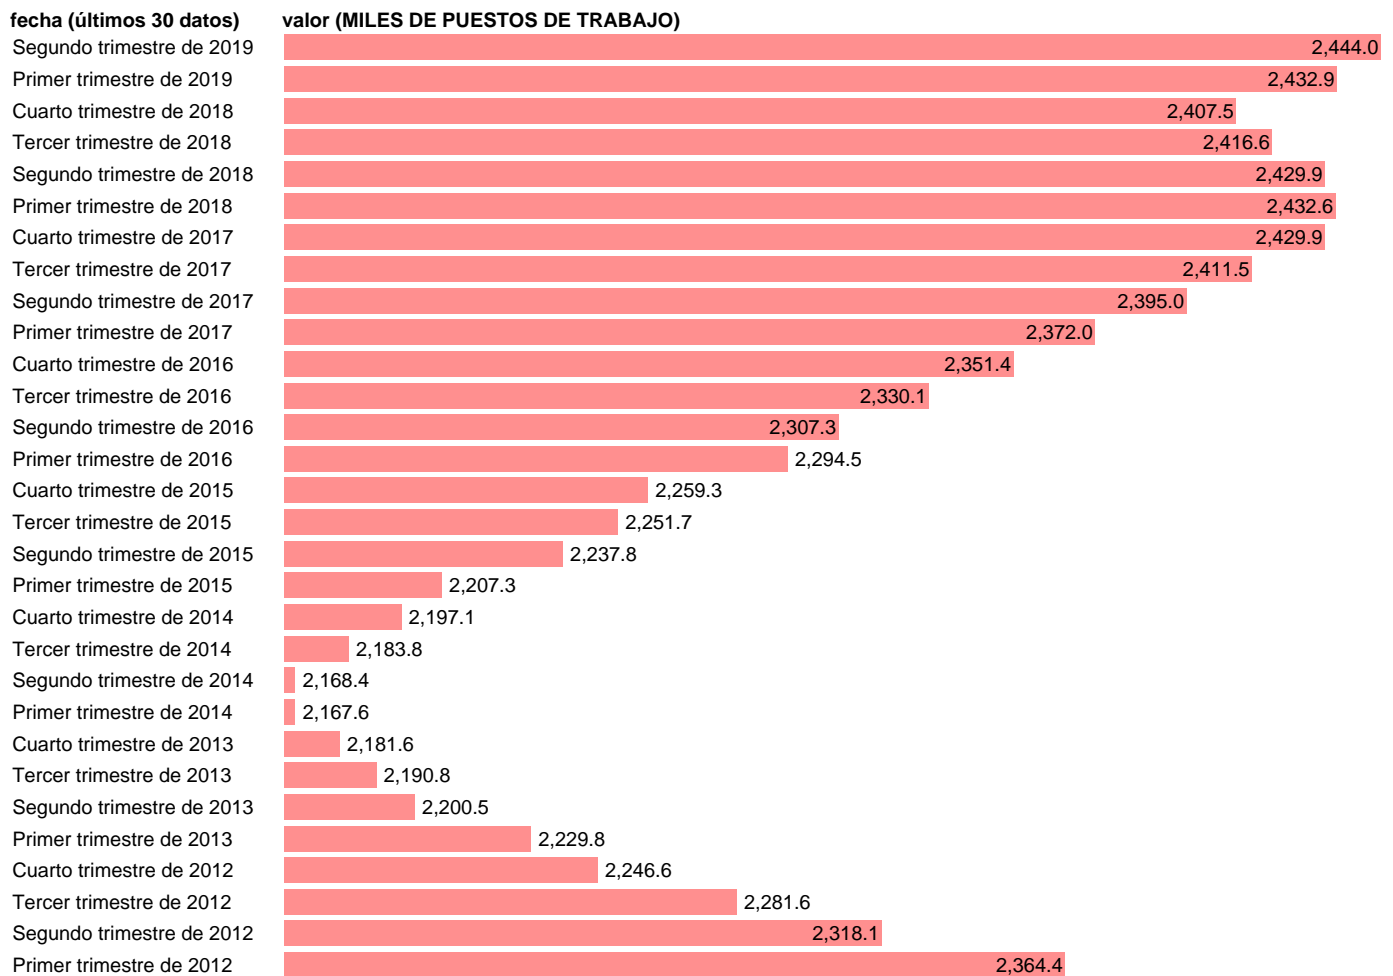

## PUESTOS DE TRABAJO. OCUPADOS. INDUSTRIA TOTAL (CVEC)

Estadística: [PUESTOS DE TRABAJO. OCUPADOS. INDUSTRIA TOTAL \(CVEC\)](#)

Enlace permanente (Permalink): <https://tematicas.org/M1/90jc8320d/>

Notas: **CVEC DE EFECTOS ESTACIONALES Y CALENDARIO ACTUALIZA: ÁREA MERCADO LABORAL**

Fuente: **INE (CNTR BASE 2010).**

Frecuencia: **Trimestral.**

Unidades: **MILES DE PUESTOS DE TRABAJO.**

Datos disponibles desde **Primer trimestre de 1995** hasta **Segundo trimestre de 2019.**

Valor más alto alcanzado en Cuarto trimestre de 2000: **3128.9.**

Valor más bajo alcanzado en Primer trimestre de 2014: **2167.6.**

[Pulse aquí](#) para acceder a los datos completos actualizados y a la representación gráfica estadística.