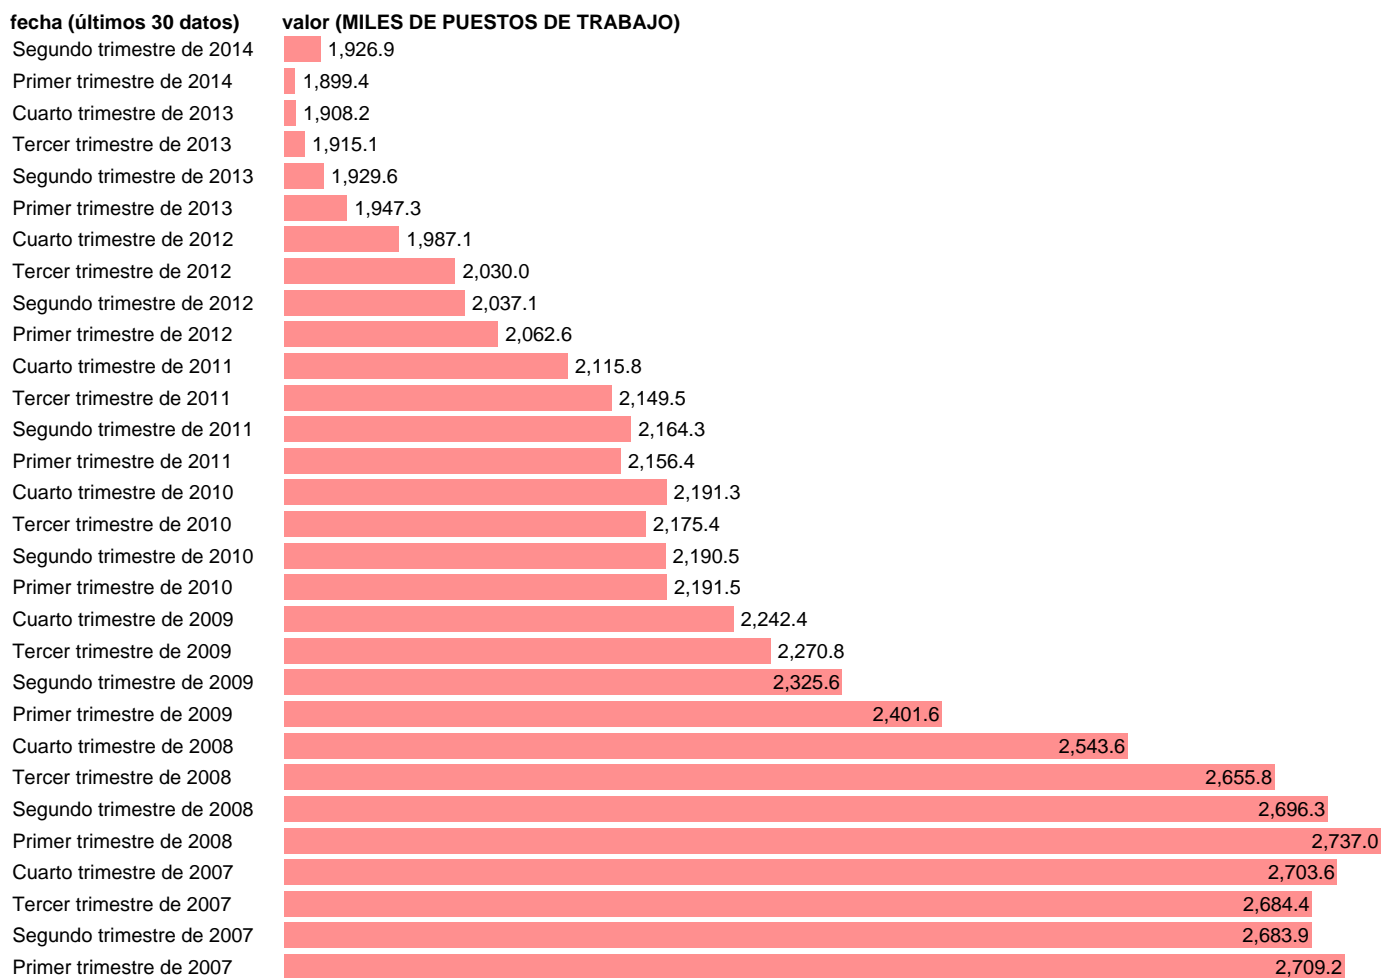

PUESTOS DE TRABAJO. OCUPADOS. INDUSTRIA SIN ENERGÍA

Estadística: [PUESTOS DE TRABAJO. OCUPADOS. INDUSTRIA SIN ENERGÍA](#)

Enlace permanente (Permalink): <https://tematicas.org/M1/9ahc8322t/>

Notas: **ACTUALIZA: ÁREA MERCADO LABORAL**

Fuente: **INE (CN 2008).**

Frecuencia: **Trimestral.**

Unidades: **MILES DE PUESTOS DE TRABAJO.**

Datos disponibles desde **Primer trimestre de 1995** hasta **Segundo trimestre de 2014.**

Valor más alto alcanzado en Cuarto trimestre de 2000: **2969.**

Valor más bajo alcanzado en Primer trimestre de 2014: **1899.4.**

[Pulse aquí](#) para acceder a los datos completos actualizados y a la representación gráfica estadística.