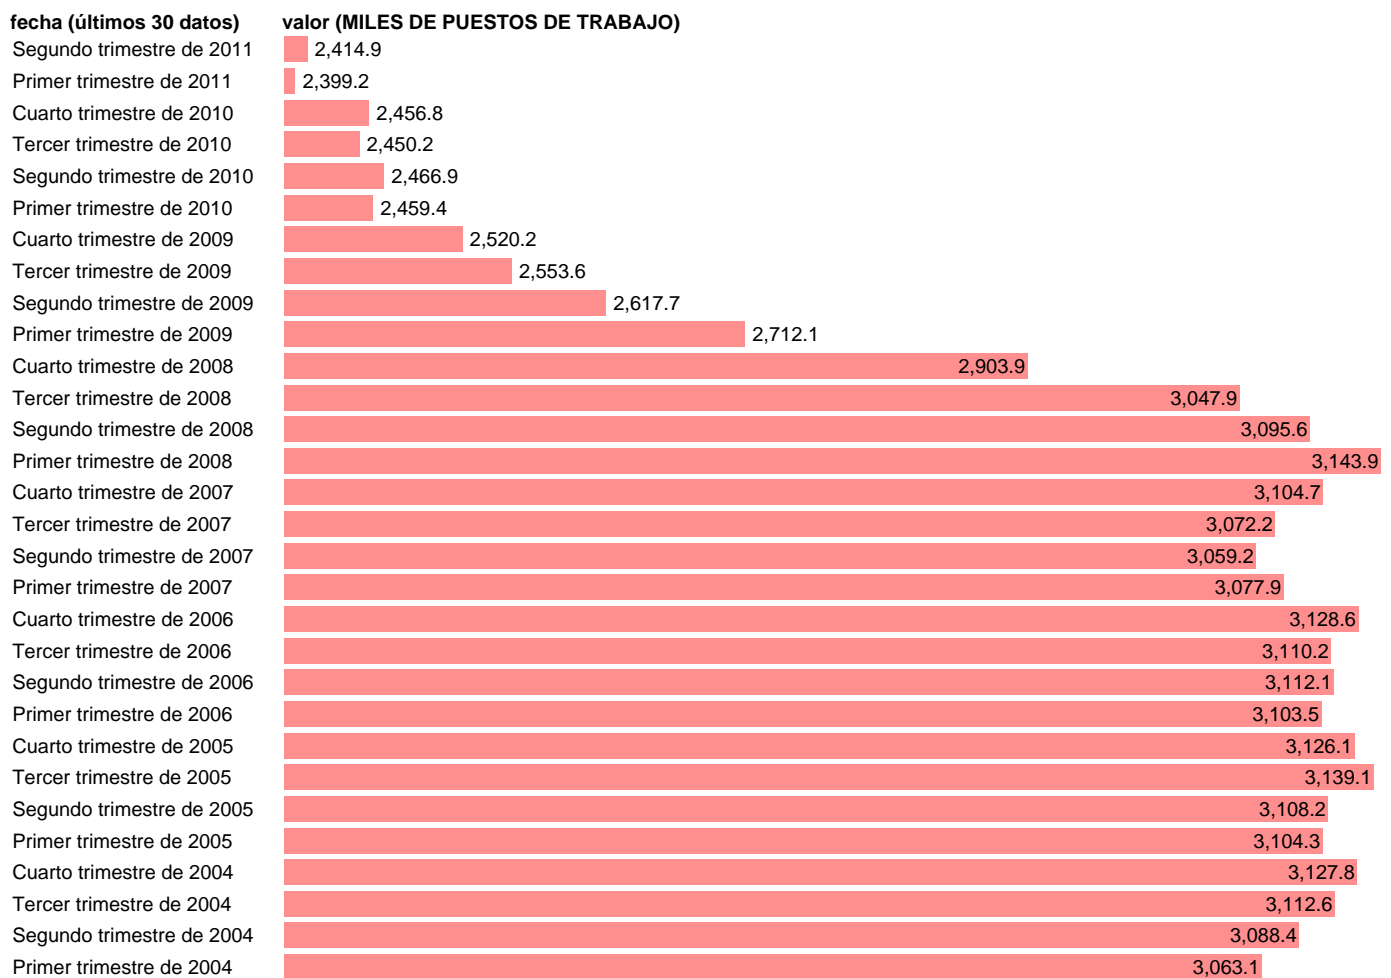

PUESTOS DE TRABAJO. OCUPADOS. INDUSTRIA SIN ENERGÍA

Estadística: [PUESTOS DE TRABAJO. OCUPADOS. INDUSTRIA SIN ENERGÍA](#)

Enlace permanente (Permalink): <https://tematicas.org/M1/9agc8322t/>

Notas: **ACTUALIZA: ÁREA MERCADO LABORAL**

Fuente: **INE (CN 2000).**

Frecuencia: **Trimestral.**

Unidades: **MILES DE PUESTOS DE TRABAJO.**

Datos disponibles desde **Primer trimestre de 1995** hasta **Segundo trimestre de 2011.**

Valor más alto alcanzado en Primer trimestre de 2008: **3143.9.**

Valor más bajo alcanzado en Primer trimestre de 2011: **2399.2.**

[Pulse aquí](#) para acceder a los datos completos actualizados y a la representación gráfica estadística.