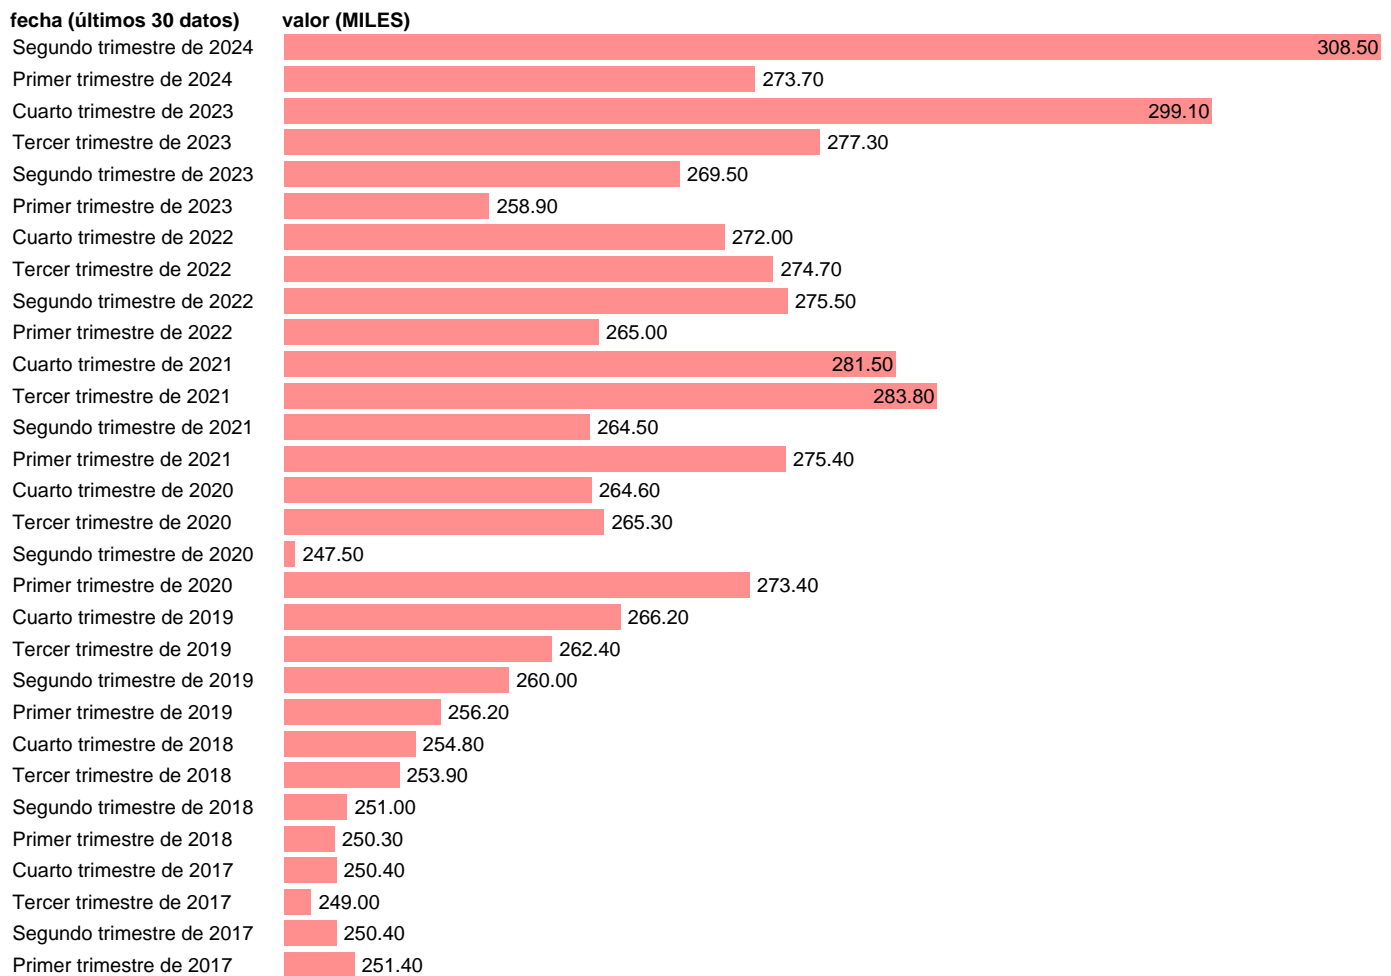

PUESTOS DE TRABAJO. OCUPADOS. INDUSTRIA. ENERGIA. CVEC

Estadística: [PUESTOS DE TRABAJO. OCUPADOS. INDUSTRIA. ENERGIA. CVEC](#)

Enlace permanente (Permalink): <https://tematicas.org/M1/9akc8321d/>

Notas: **Contabilidad Nacional Trimestral (www.ine.es/dyngs/IOE/es/operacion.htm?numinv=30024).**

Fuente: **INE.**

Frecuencia: **Trimestral.**

Unidades: **MILES.**

Datos disponibles desde **Primer trimestre de 1995** hasta **Segundo trimestre de 2024.**

Valor más alto alcanzado en Segundo trimestre de 2024: **308.5.**

Valor más bajo alcanzado en Primer trimestre de 1995: **176.5.**

[Pulse aquí](#) para acceder a los datos completos actualizados y a la representación gráfica estadística.