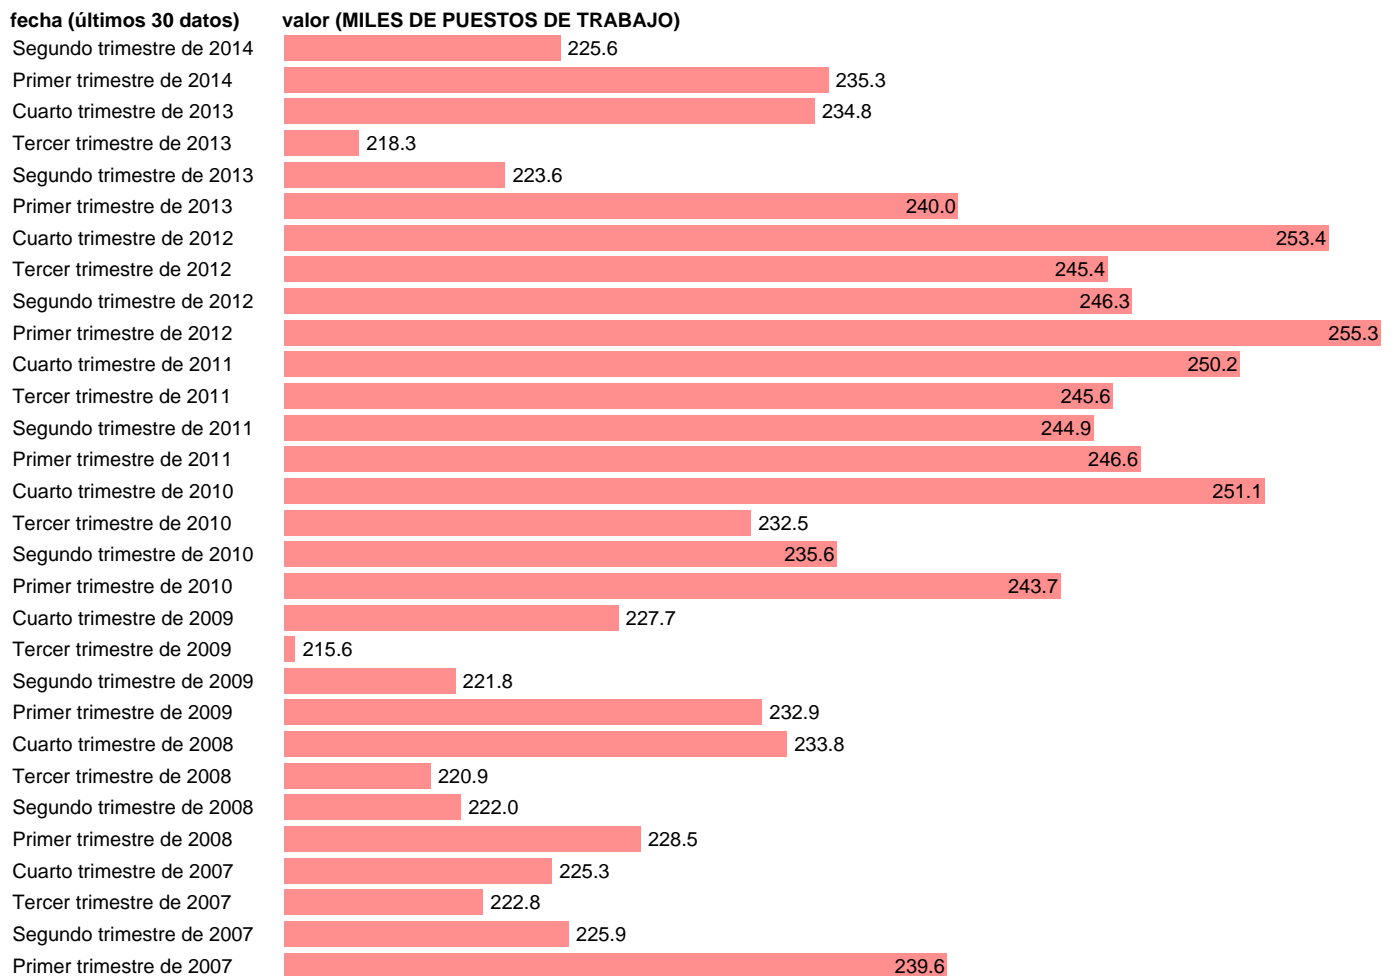

PUESTOS DE TRABAJO. OCUPADOS. ENERGÍA

Estadística: [PUESTOS DE TRABAJO. OCUPADOS. ENERGÍA](#)

Enlace permanente (Permalink): <https://tematicas.org/M1/9ahc8321/>

Notas: **ACTUALIZA: ÁREA MERCADO LABORAL**

Fuente: **INE (CN 2008).**

Frecuencia: **Trimestral.**

Unidades: **MILES DE PUESTOS DE TRABAJO.**

Datos disponibles desde **Primer trimestre de 1995** hasta **Segundo trimestre de 2014.**

Valor más alto alcanzado en Primer trimestre de 2012: **255.3.**

Valor más bajo alcanzado en Segundo trimestre de 1998: **169.2.**

[Pulse aquí](#) para acceder a los datos completos actualizados y a la representación gráfica estadística.