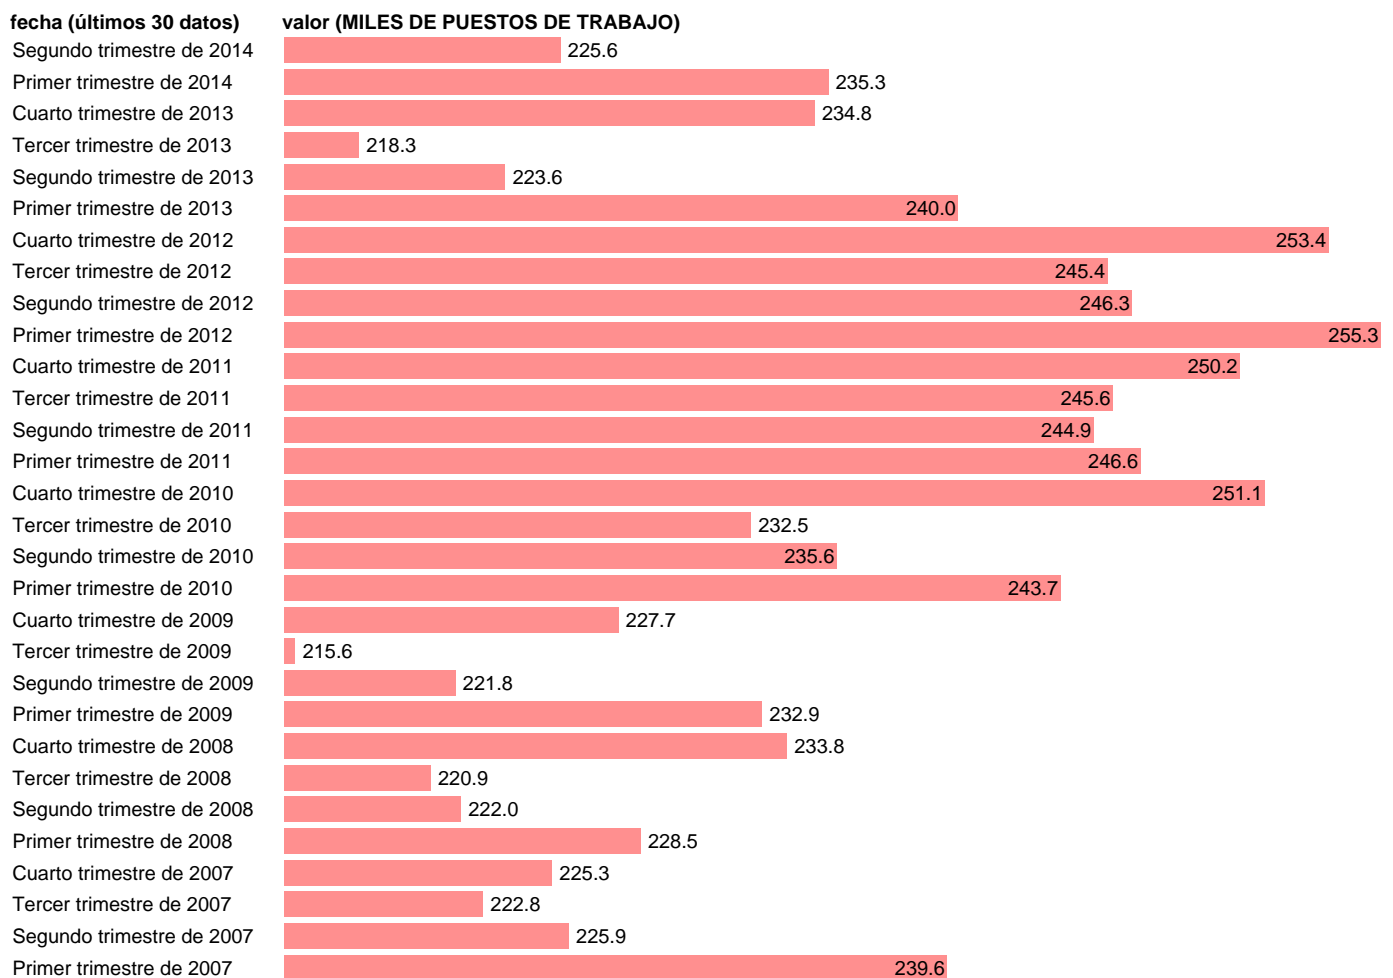

PUESTOS DE TRABAJO. OCUPADOS. ENERGÍA

Estadística: [PUESTOS DE TRABAJO. OCUPADOS. ENERGÍA](#)

Enlace permanente (Permalink): <https://tematicas.org/M1/90hc8321/>

Notas: **ACTUALIZA: ÁREA MERCADO LABORAL**

Fuente: **INE (CN 2008).**

Frecuencia: **Trimestral.**

Unidades: **MILES DE PUESTOS DE TRABAJO.**

Datos disponibles desde **Primer trimestre de 1995** hasta **Segundo trimestre de 2014.**

Valor más alto alcanzado en Primer trimestre de 2012: **255.3.**

Valor más bajo alcanzado en Segundo trimestre de 1998: **169.2.**

[Pulse aquí](#) para acceder a los datos completos actualizados y a la representación gráfica estadística.