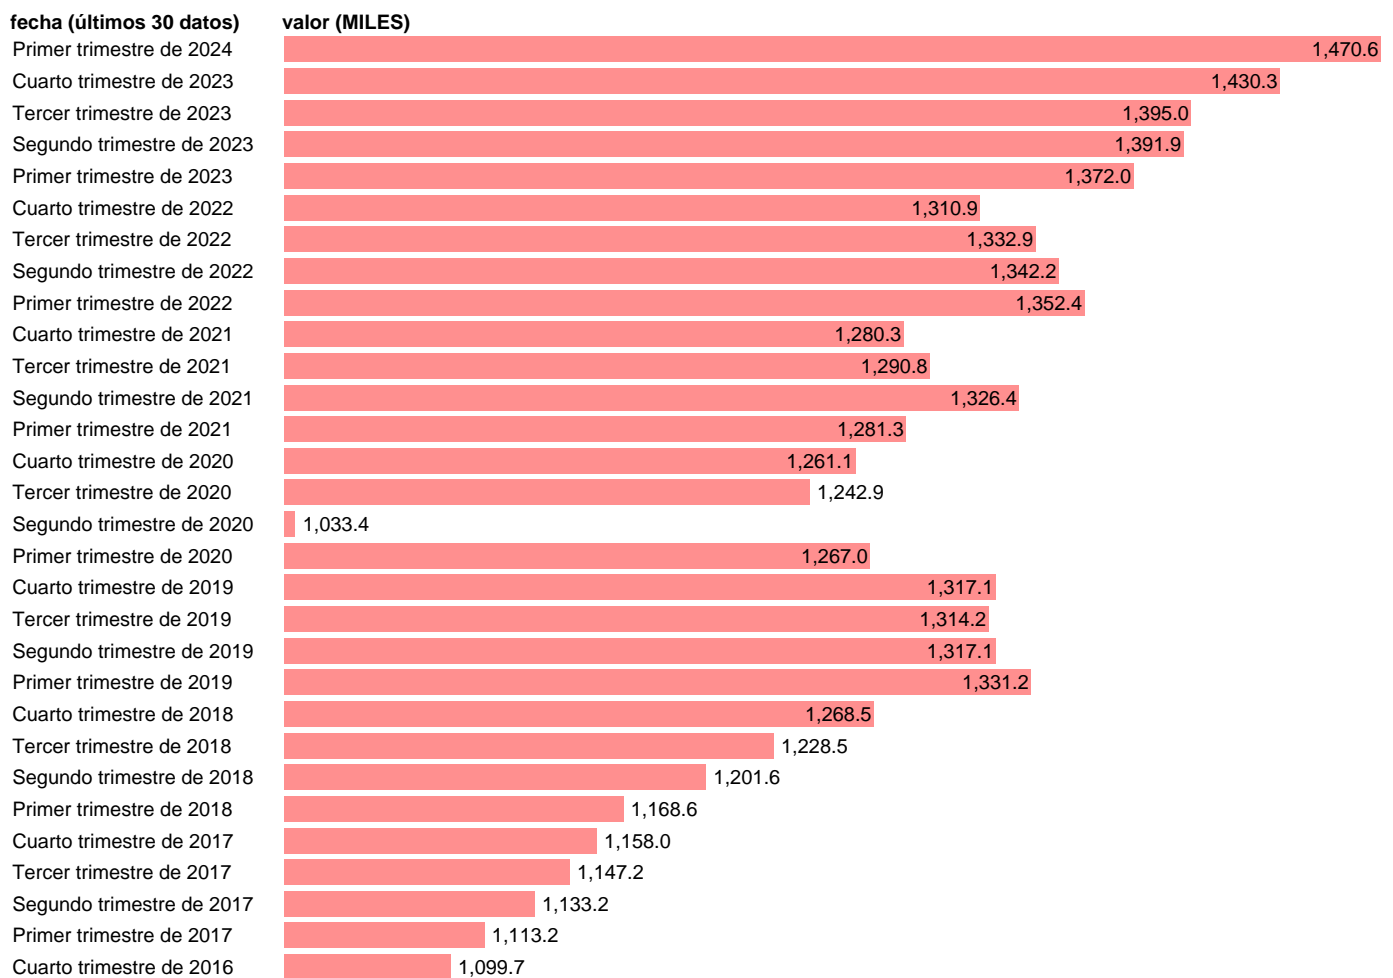

PUESTOS DE TRABAJO. OCUPADOS. CONSTRUCCION. CVEC

Estadística: [PUESTOS DE TRABAJO. OCUPADOS. CONSTRUCCION. CVEC](#)

Enlace permanente (Permalink): <https://tematicas.org/M1/998330d/>

Notas: **Contabilidad Nacional Trimestral (www.ine.es/dyngs/IOE/es/operacion.htm?numinv=30024).**

Fuente: **INE.**

Frecuencia: **Trimestral.**

Unidades: **MILES.**

Datos disponibles desde **Primer trimestre de 1995** hasta **Primer trimestre de 2024.**

Valor más alto alcanzado en Segundo trimestre de 2007: **2758.4.**

Valor más bajo alcanzado en Primer trimestre de 2014: **971.6.**

[Pulse aquí](#) para acceder a los datos completos actualizados y a la representación gráfica estadística.