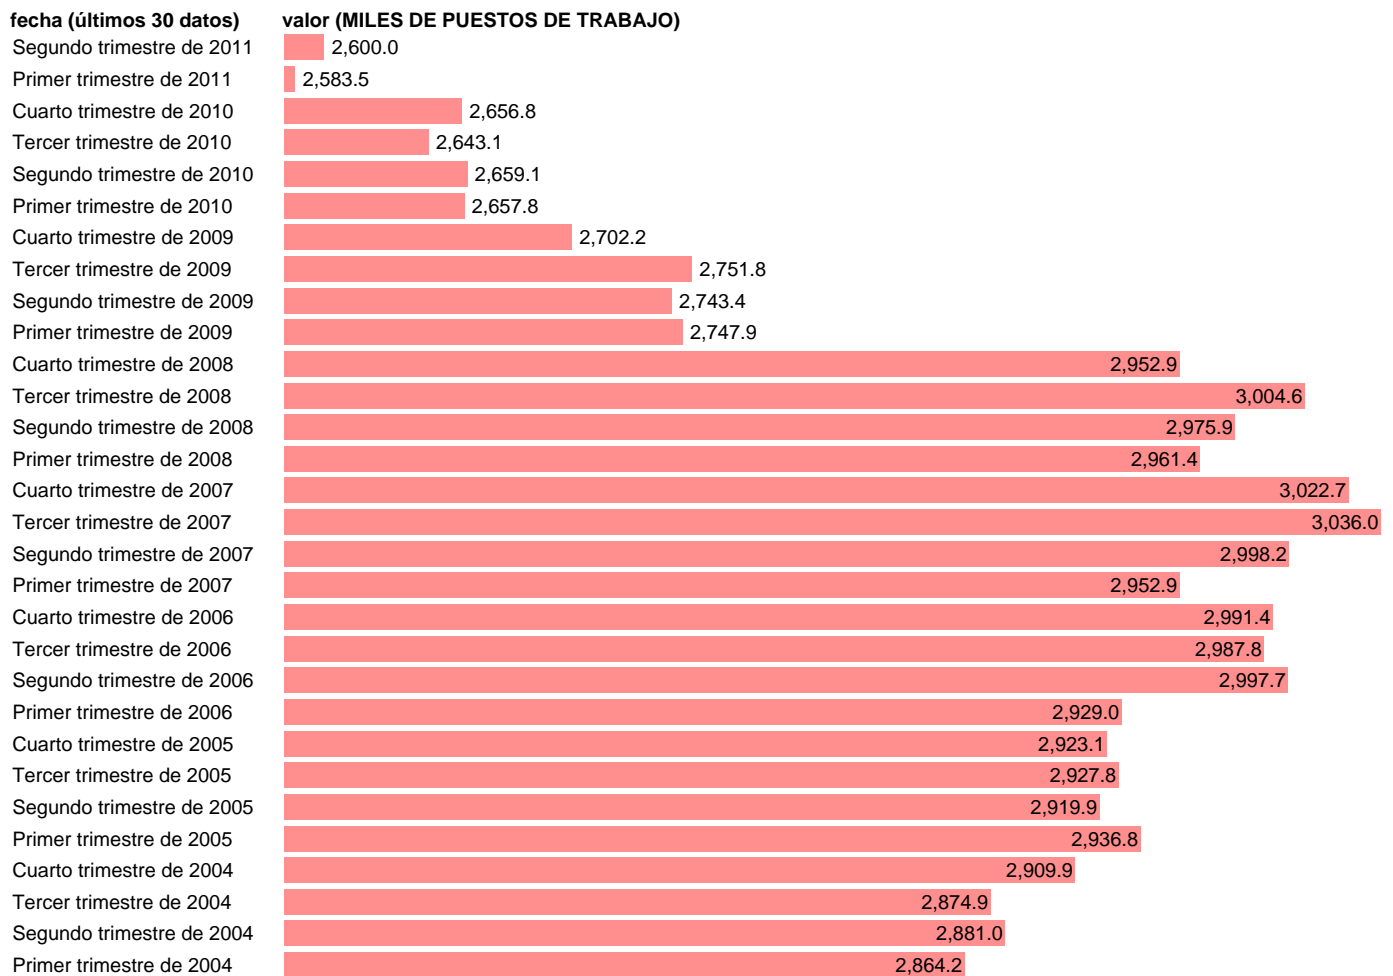

## PUESTOS DE TRABAJO. NO ASALARIADOS. TOTAL

Estadística: [PUESTOS DE TRABAJO. NO ASALARIADOS. TOTAL](#)

Enlace permanente (Permalink): <https://tematicas.org/M1/9agc8500t/>

Notas: **ACTUALIZA: ÁREA MERCADO LABORAL**

Fuente: **INE (CN 2000).**

Frecuencia: **Trimestral.**

Unidades: **MILES DE PUESTOS DE TRABAJO.**

Datos disponibles desde **Primer trimestre de 1995** hasta **Segundo trimestre de 2011.**

Valor más alto alcanzado en Tercer trimestre de 2007: **3036.**

Valor más bajo alcanzado en Primer trimestre de 2011: **2583.5.**

[Pulse aquí](#) para acceder a los datos completos actualizados y a la representación gráfica estadística.