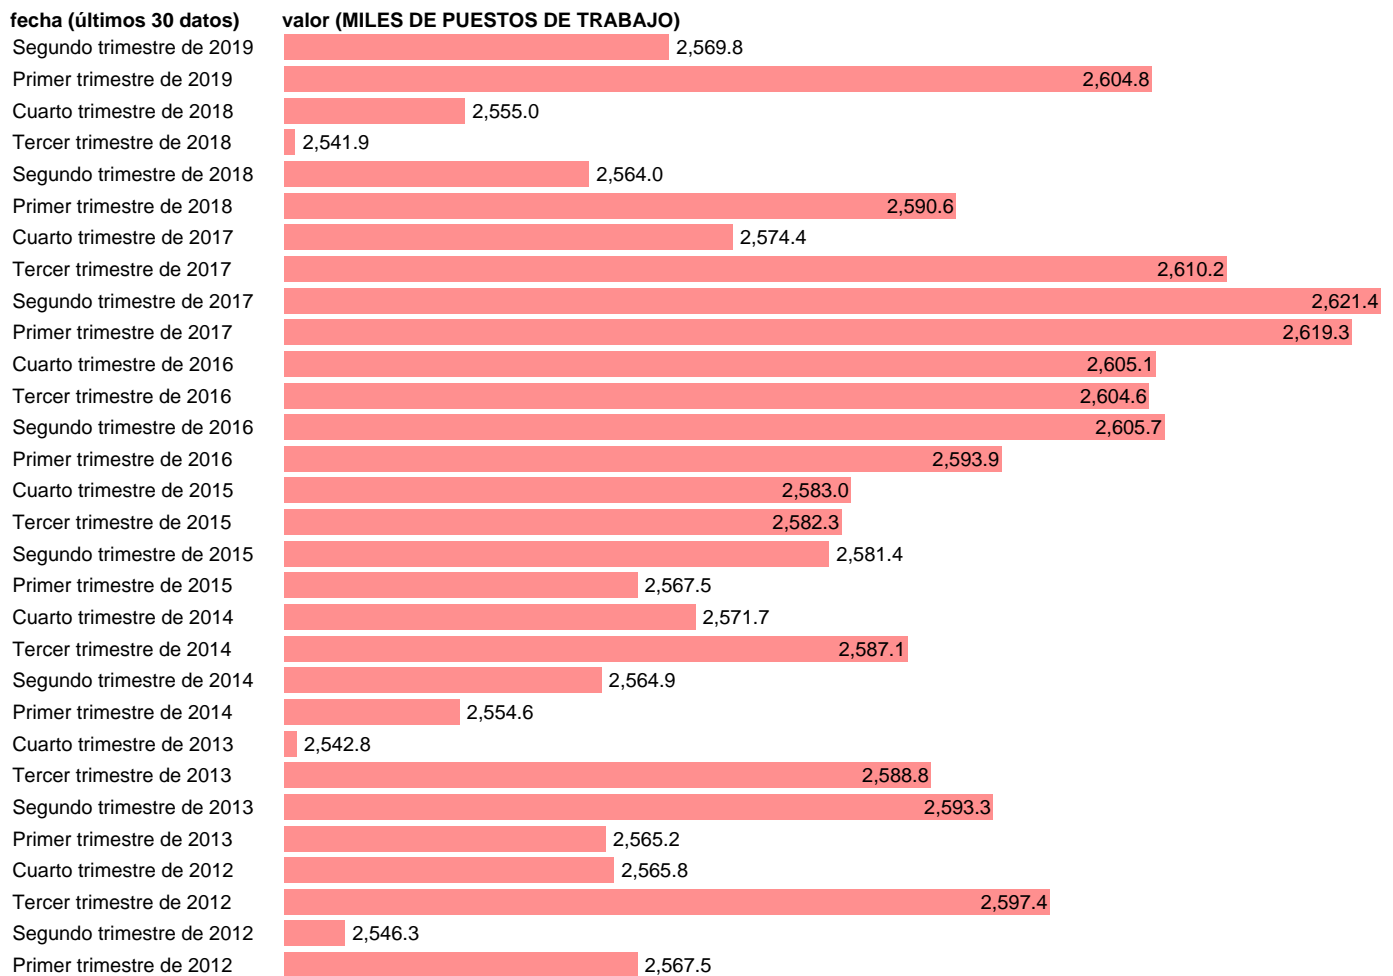

PUESTOS DE TRABAJO. NO ASALARIADOS. TOTAL

Estadística: [PUESTOS DE TRABAJO. NO ASALARIADOS. TOTAL](#)

Enlace permanente (Permalink): <https://tematicas.org/M1/90jc8500t/>

Notas: **ACTUALIZA: ÁREA MERCADO LABORAL**

Fuente: **INE (CNTR BASE 2010).**

Frecuencia: **Trimestral.**

Unidades: **MILES DE PUESTOS DE TRABAJO.**

Datos disponibles desde **Primer trimestre de 1995** hasta **Segundo trimestre de 2019**.

Valor más alto alcanzado en Segundo trimestre de 2006: **3074.3**.

Valor más bajo alcanzado en Tercer trimestre de 2018: **2541.9**.

[Pulse aquí](#) para acceder a los datos completos actualizados y a la representación gráfica estadística.