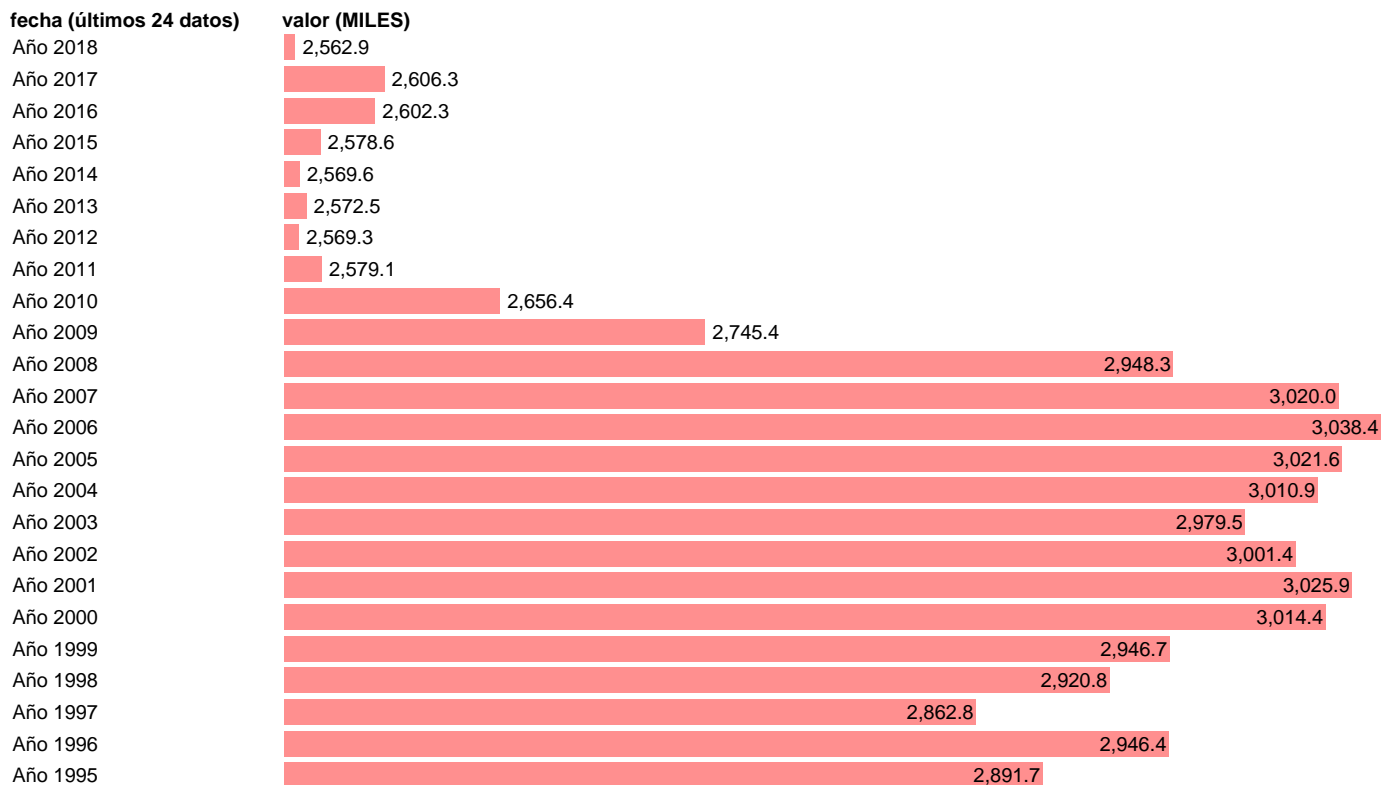

PUESTOS DE TRABAJO. NO ASALARIADOS. TOTAL

Estadística: [PUESTOS DE TRABAJO. NO ASALARIADOS. TOTAL](#)

Enlace permanente (Permalink): <https://tematicas.org/M1/90jc8500/>

Notas: **ACTUALIZA: ÁREA MERCADO LABORAL**

Fuente: **INE (CNTR BASE 2010)**.

Frecuencia: **Anual**.

Unidades: **MILES**.

Datos disponibles desde **Año 1995** hasta **Año 2018**.

Valor más alto alcanzado en Año 2006: **3038.4**.

Valor más bajo alcanzado en Año 2018: **2562.9**.

[Pulse aquí](#) para acceder a los datos completos actualizados y a la representación gráfica estadística.