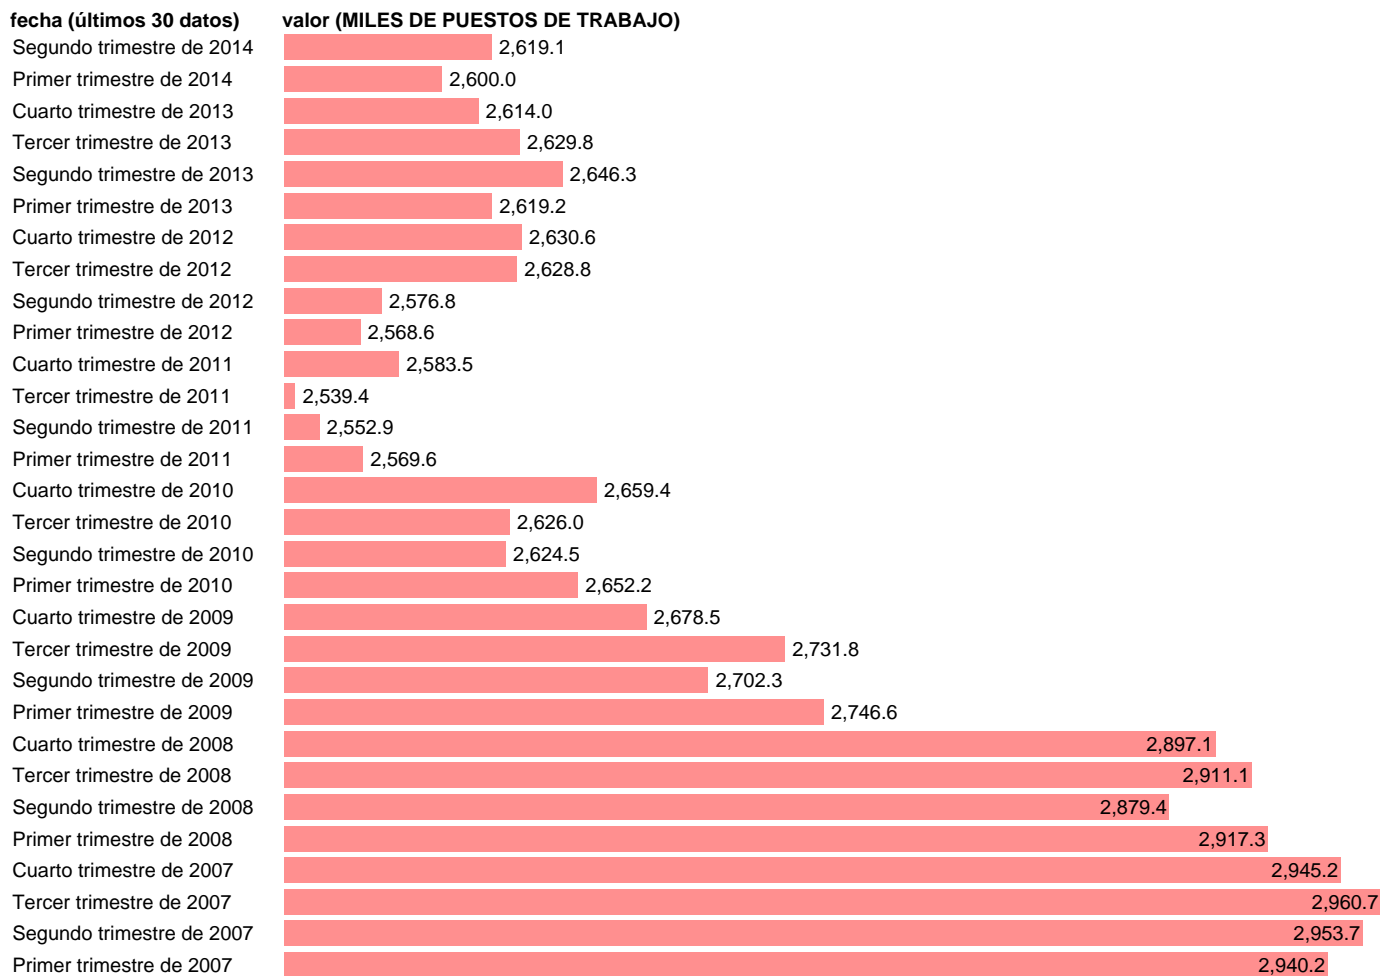

PUESTOS DE TRABAJO. NO ASALARIADOS. TOTAL

Estadística: [PUESTOS DE TRABAJO. NO ASALARIADOS. TOTAL](#)

Enlace permanente (Permalink): <https://tematicas.org/M1/90hc8500t/>

Notas: **ACTUALIZA: ÁREA MERCADO LABORAL**

Fuente: **INE (CN 2008)**.

Frecuencia: **Trimestral**.

Unidades: **MILES DE PUESTOS DE TRABAJO**.

Datos disponibles desde **Primer trimestre de 1995** hasta **Segundo trimestre de 2014**.

Valor más alto alcanzado en Segundo trimestre de 2006: **2969.9**.

Valor más bajo alcanzado en Tercer trimestre de 2011: **2539.4**.

[Pulse aquí](#) para acceder a los datos completos actualizados y a la representación gráfica estadística.