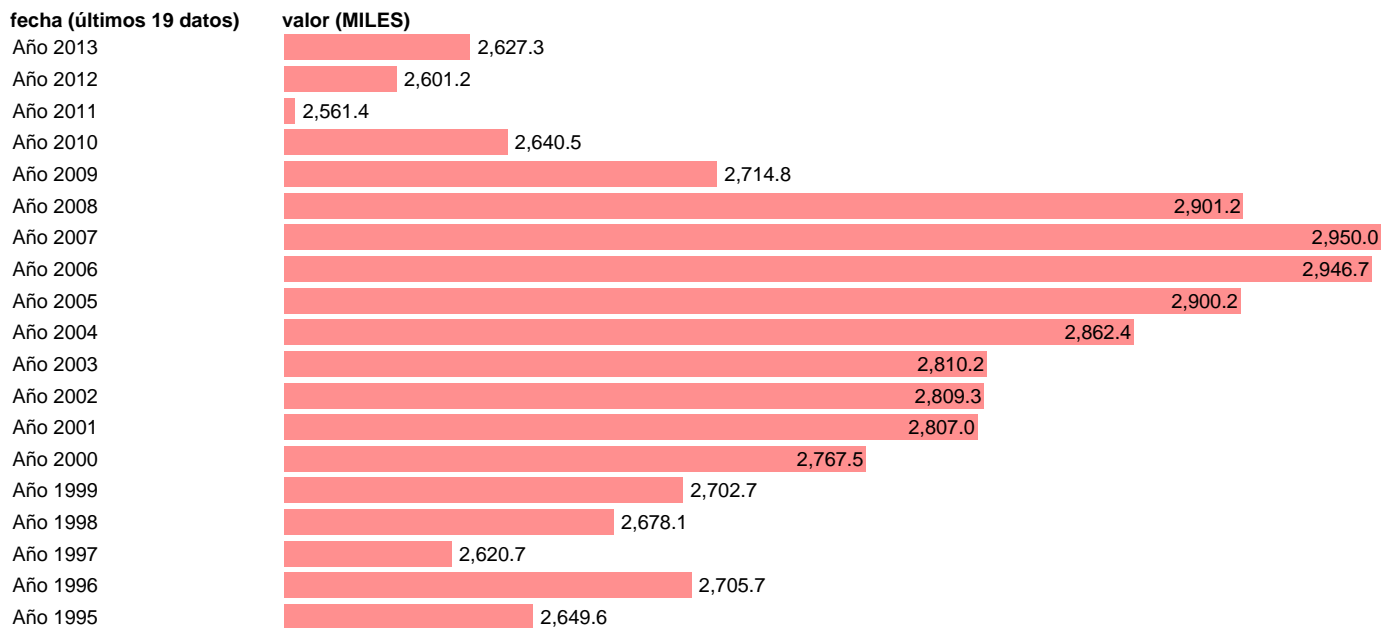

PUESTOS DE TRABAJO. NO ASALARIADOS. TOTAL

Estadística: [PUESTOS DE TRABAJO. NO ASALARIADOS. TOTAL](#)

Enlace permanente (Permalink): <https://tematicas.org/M1/90hc8500/>

Notas: **ACTUALIZA: ÁREA MERCADO LABORAL**

Fuente: **INE (CN 2008)**.

Frecuencia: **Anual**.

Unidades: **MILES**.

Datos disponibles desde **Año 1995** hasta **Año 2013**.

Valor más alto alcanzado en Año 2007: **2950**.

Valor más bajo alcanzado en Año 2011: **2561.4**.

[Pulse aquí](#) para acceder a los datos completos actualizados y a la representación gráfica estadística.