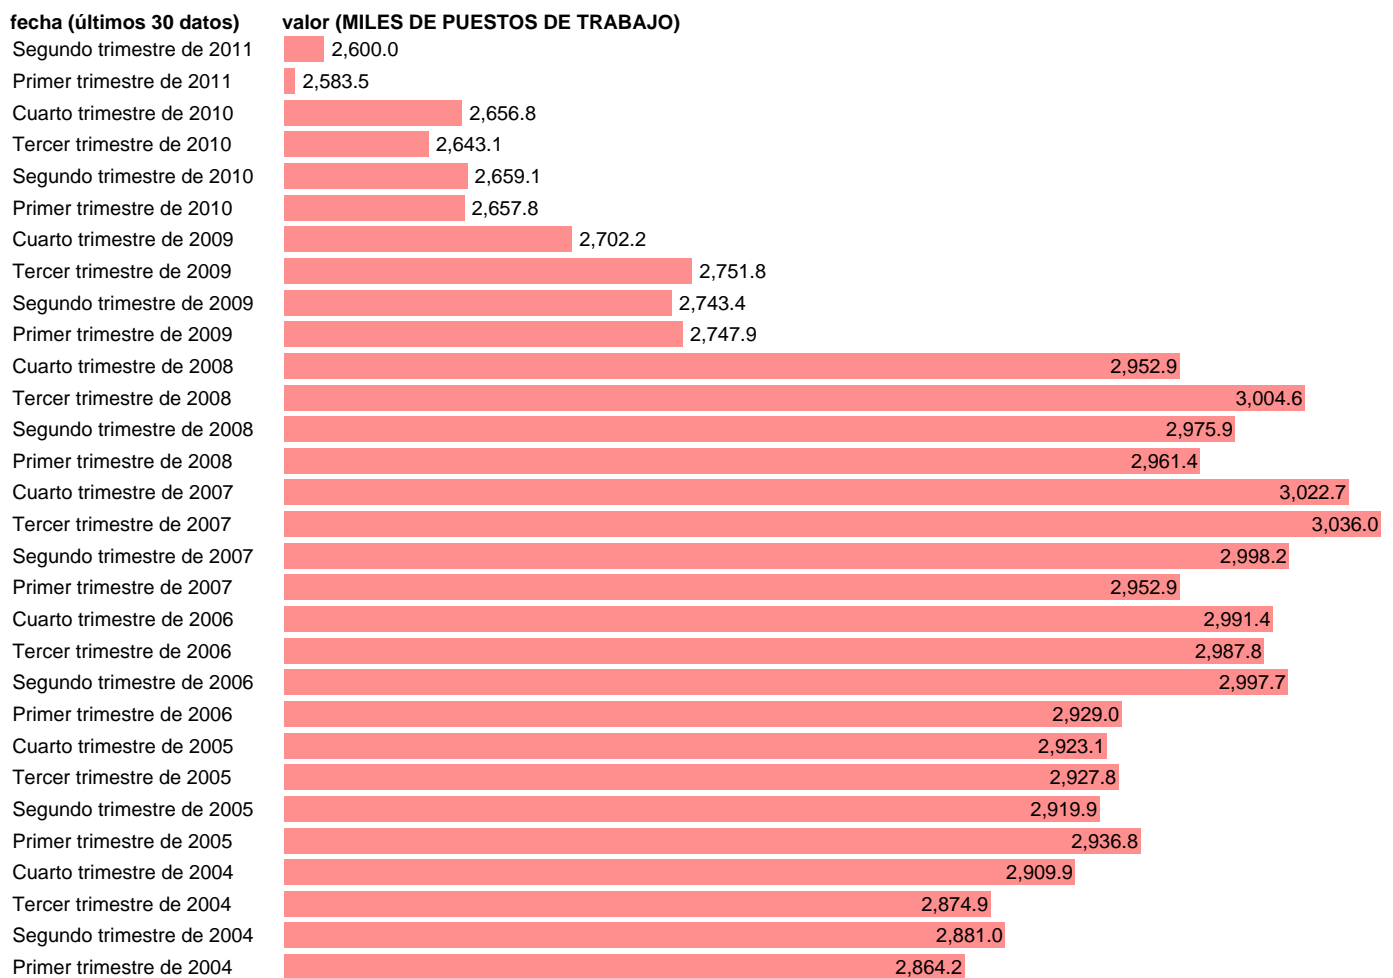

PUESTOS DE TRABAJO. NO ASALARIADOS. TOTAL

Estadística: [PUESTOS DE TRABAJO. NO ASALARIADOS. TOTAL](#)

Enlace permanente (Permalink): <https://tematicas.org/M1/90gc8500t/>

Notas: **ACTUALIZA: ÁREA MERCADO LABORAL**

Fuente: **INE (CN 2000)**.

Frecuencia: **Trimestral**.

Unidades: **MILES DE PUESTOS DE TRABAJO**.

Datos disponibles desde **Primer trimestre de 1995** hasta **Segundo trimestre de 2011**.

Valor más alto alcanzado en Tercer trimestre de 2007: **3036**.

Valor más bajo alcanzado en Primer trimestre de 2011: **2583.5**.

[Pulse aquí](#) para acceder a los datos completos actualizados y a la representación gráfica estadística.