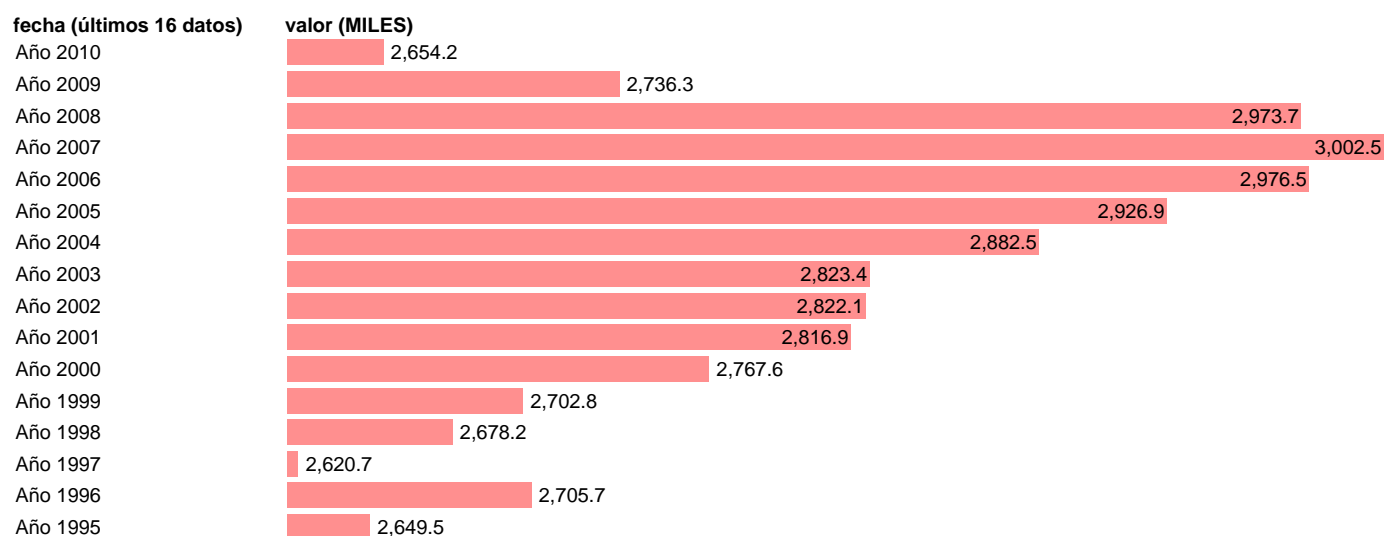

PUESTOS DE TRABAJO. NO ASALARIADOS. TOTAL

Estadística: [PUESTOS DE TRABAJO. NO ASALARIADOS. TOTAL](#)

Enlace permanente (Permalink): <https://tematicas.org/M1/90gc8500/>

Notas: **ACTUALIZA: ÁREA MERCADO LABORAL**

Fuente: **INE (CN 2000)**.

Frecuencia: **Anual**.

Unidades: **MILES**.

Datos disponibles desde **Año 1995** hasta **Año 2010**.

Valor más alto alcanzado en Año 2007: **3002.5**.

Valor más bajo alcanzado en Año 1997: **2620.7**.

[Pulse aquí](#) para acceder a los datos completos actualizados y a la representación gráfica estadística.