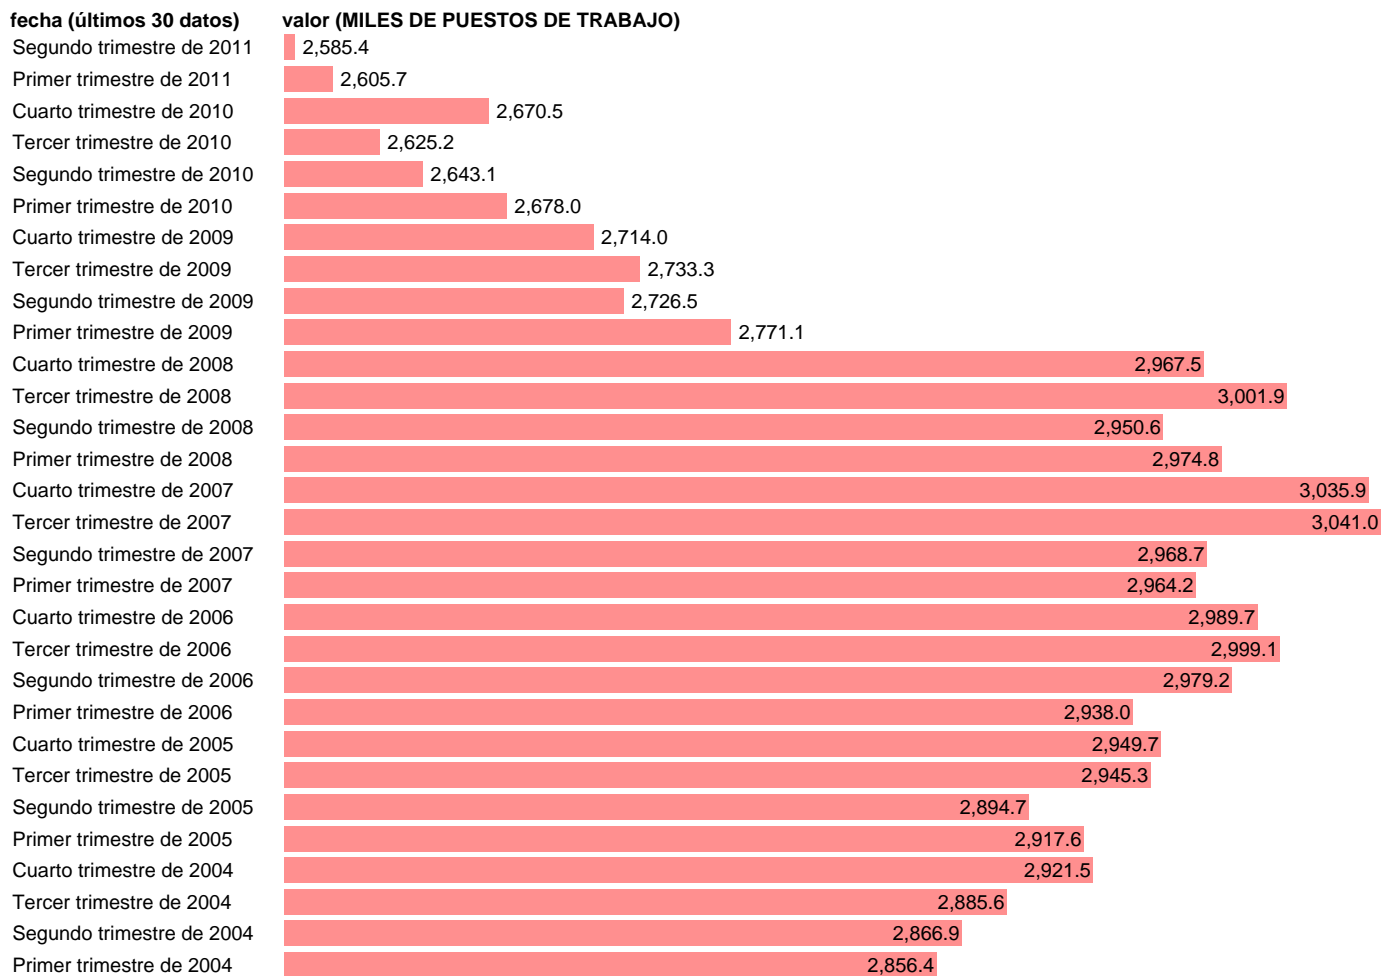

## PUESTOS DE TRABAJO. NO ASALARIADOS. TOTAL (DATOS CORREGIDOS)

Estadística: [PUESTOS DE TRABAJO. NO ASALARIADOS. TOTAL \(DATOS CORREGIDOS\)](#)

Enlace permanente (Permalink): <https://tematicas.org/M1/9agc8500d/>

Notas: **DATOS CORREGIDOS DE EFECTOS ESTACIONALES Y CALENDARIO ACTUALIZA: ÁREA MERCADO LABORAL**

Fuente: **INE (CN 2000).**

Frecuencia: **Trimestral.**

Unidades: **MILES DE PUESTOS DE TRABAJO.**

Datos disponibles desde **Primer trimestre de 1995** hasta **Segundo trimestre de 2011.**

Valor más alto alcanzado en Tercer trimestre de 2007: **3041.**

Valor más bajo alcanzado en Segundo trimestre de 2011: **2585.4.**

[Pulse aquí](#) para acceder a los datos completos actualizados y a la representación gráfica estadística.