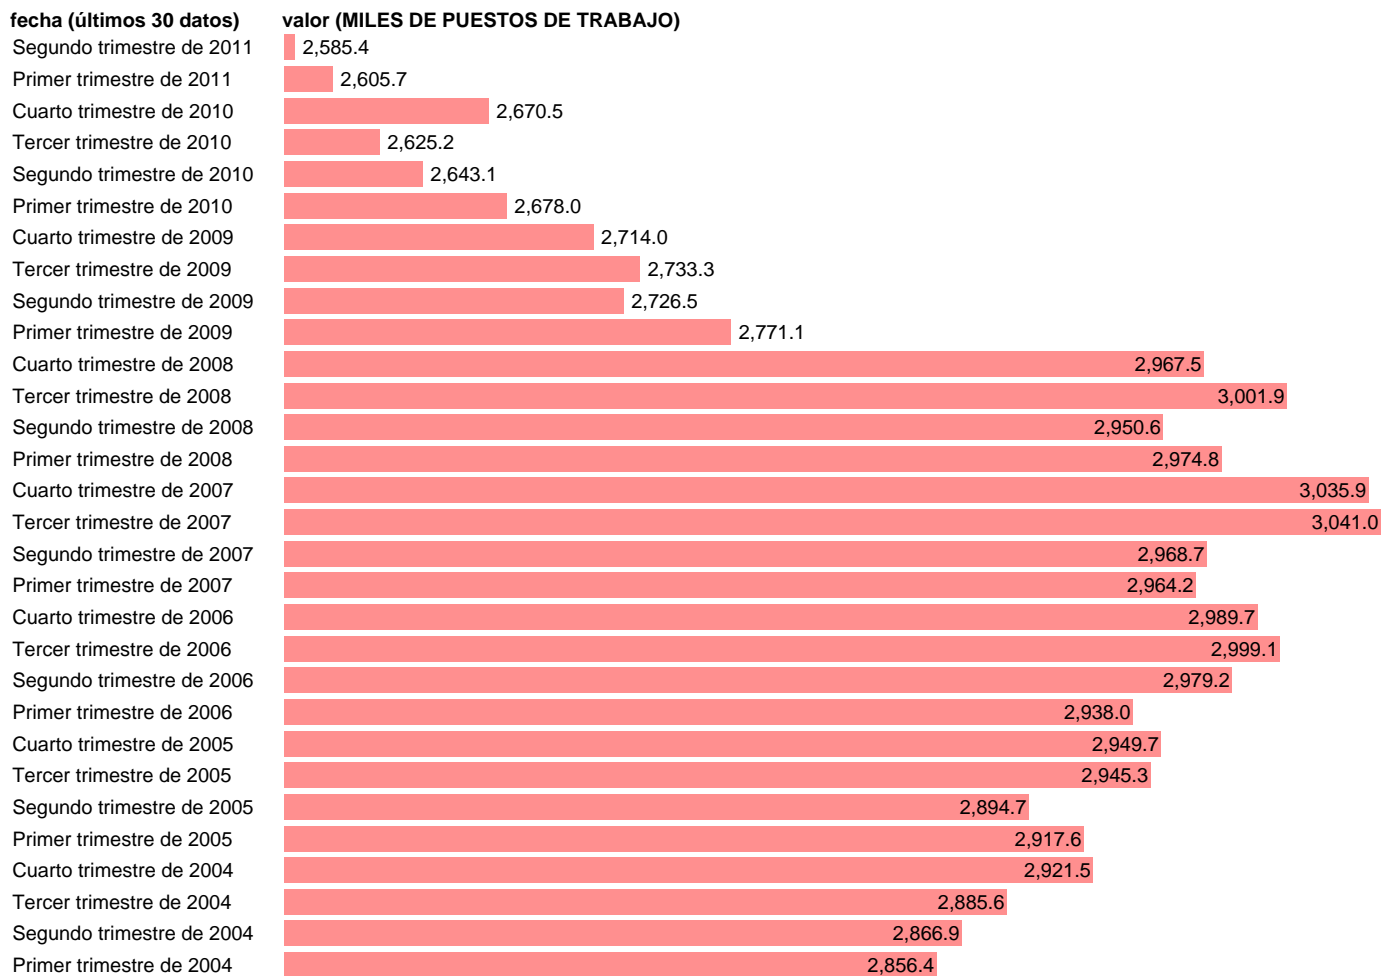

PUESTOS DE TRABAJO. NO ASALARIADOS. TOTAL (DATOS CORREGIDOS)

Estadística: [PUESTOS DE TRABAJO. NO ASALARIADOS. TOTAL \(DATOS CORREGIDOS\)](#)

Enlace permanente (Permalink): <https://tematicas.org/M1/90gc8500d/>

Notas: **DATOS CORREGIDOS DE EFECTOS ESTACIONALES Y CALENDARIO ACTUALIZA: ÁREA MERCADO LABORAL**

Fuente: **INE (CN 2000).**

Frecuencia: **Trimestral.**

Unidades: **MILES DE PUESTOS DE TRABAJO.**

Datos disponibles desde **Primer trimestre de 1995** hasta **Segundo trimestre de 2011.**

Valor más alto alcanzado en Tercer trimestre de 2007: **3041.**

Valor más bajo alcanzado en Segundo trimestre de 2011: **2585.4.**

[Pulse aquí](#) para acceder a los datos completos actualizados y a la representación gráfica estadística.