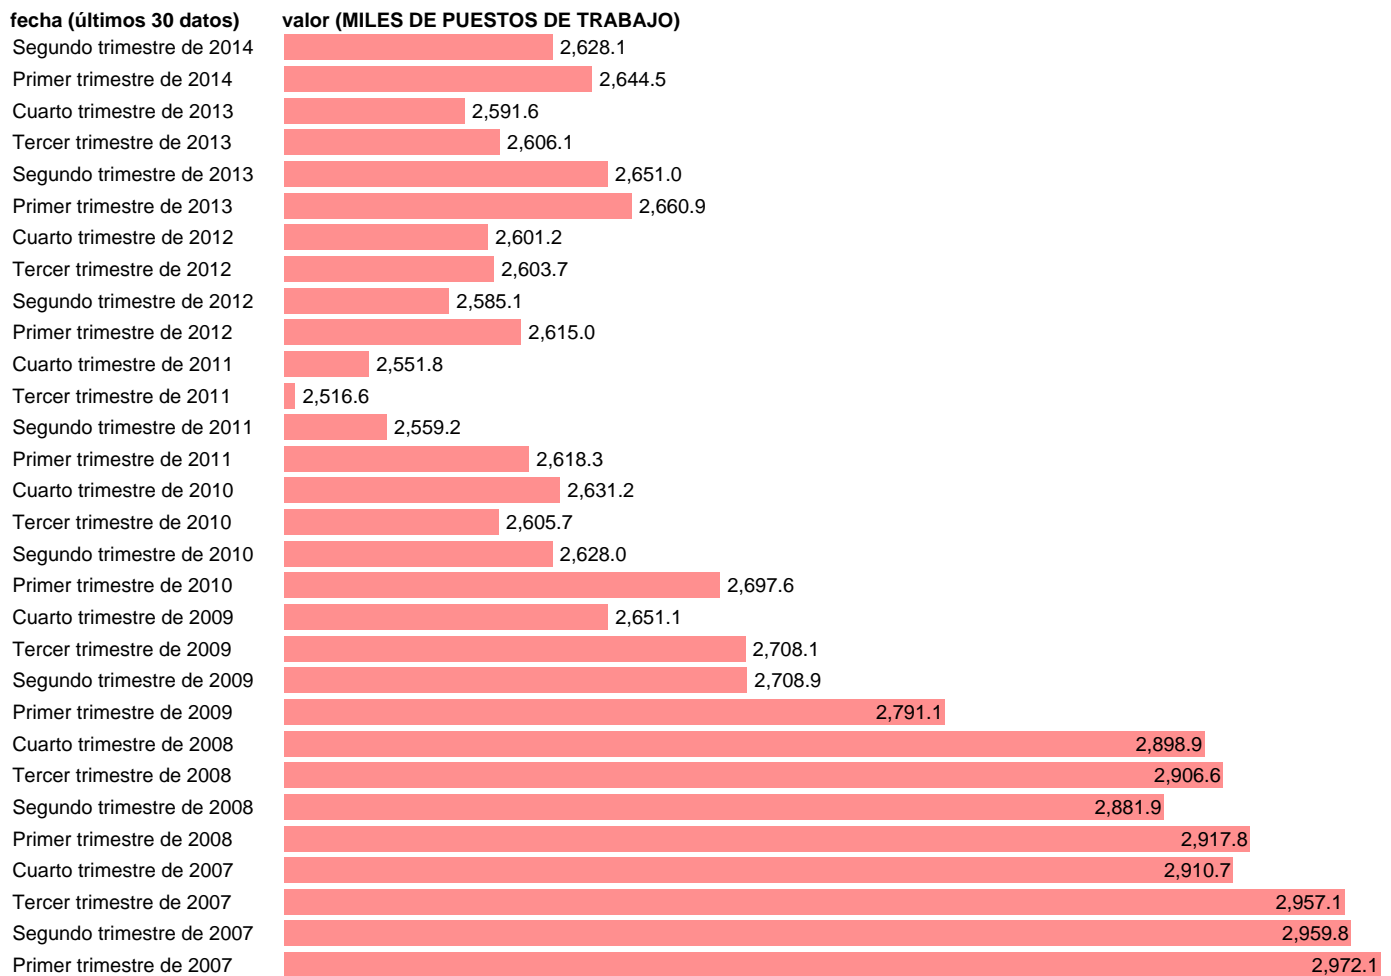

PUESTOS DE TRABAJO. NO ASALARIADOS. TOTAL (CVEC)

Estadística: [PUESTOS DE TRABAJO. NO ASALARIADOS. TOTAL \(CVEC\)](#)

Enlace permanente (Permalink): <https://tematicas.org/M1/90hc8500d/>

Notas: CVEC DE EFECTOS ESTACIONALES Y CALENDARIO ACTUALIZA: ÁREA MERCADO LABORAL

Fuente: INE (CN 2008).

Frecuencia: Trimestral.

Unidades: MILES DE PUESTOS DE TRABAJO.

Datos disponibles desde **Primer trimestre de 1995** hasta **Segundo trimestre de 2014**.

Valor más alto alcanzado en Primer trimestre de 2007: **2972.1**.

Valor más bajo alcanzado en Tercer trimestre de 2011: **2516.6**.

[Pulse aquí](#) para acceder a los datos completos actualizados y a la representación gráfica estadística.