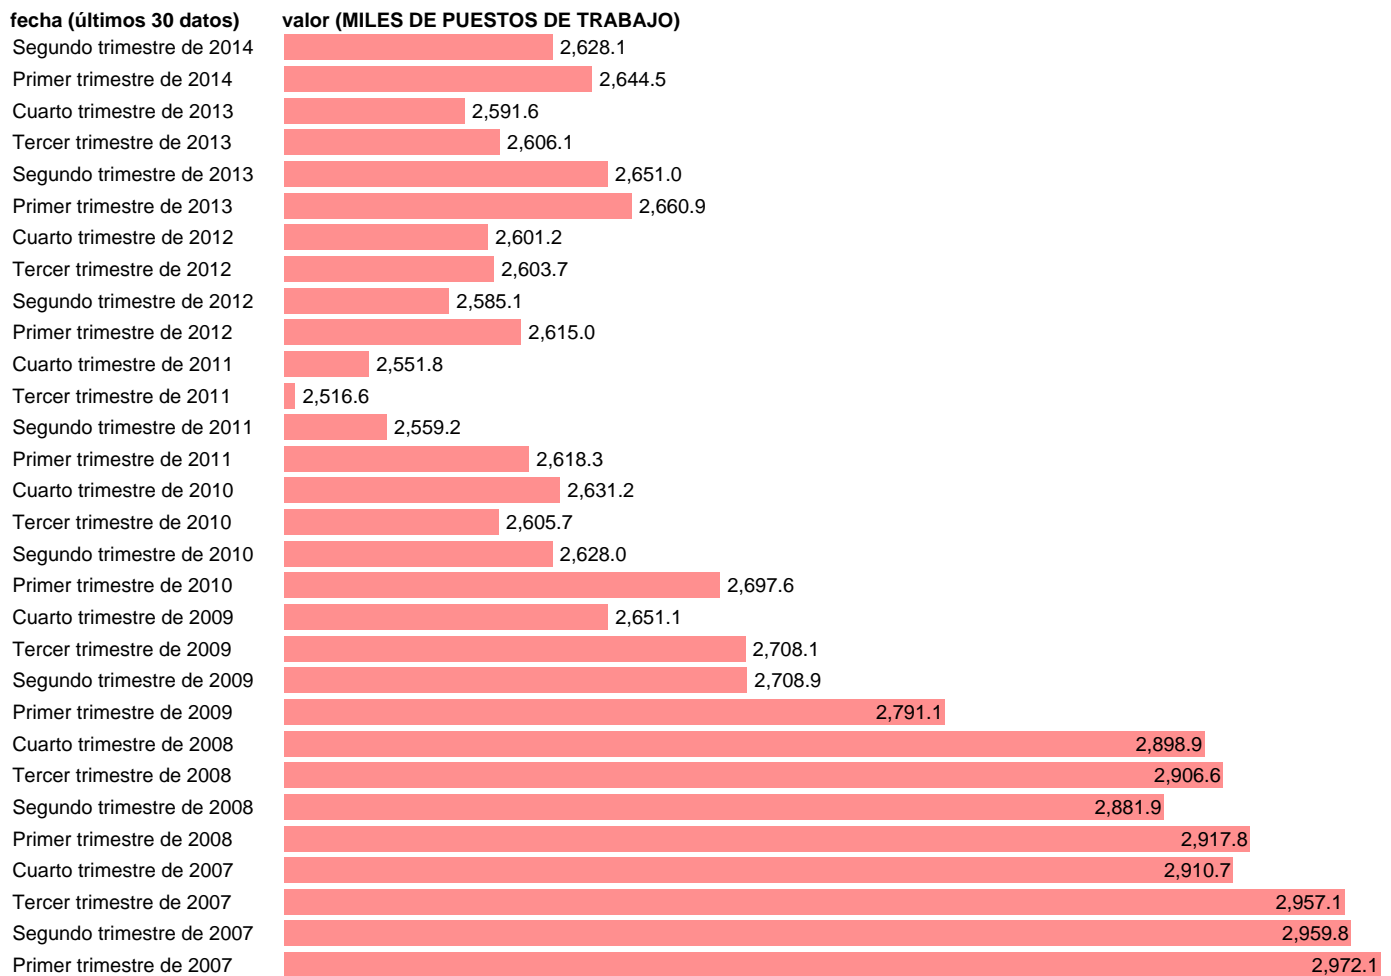

PUESTOS DE TRABAJO. NO ASALARIADOS. TOTAL (CVEC)

Estadística: [PUESTOS DE TRABAJO. NO ASALARIADOS. TOTAL \(CVEC\)](#)

Enlace permanente (Permalink): <https://tematicas.org/M1/9ahc8500d/>

Notas: **CVEC DE EFECTOS ESTACIONALES Y CALENDARIO ACTUALIZA: ÁREA MERCADO LABORAL**

Fuente: **INE (CN 2008).**

Frecuencia: **Trimestral.**

Unidades: **MILES DE PUESTOS DE TRABAJO.**

Datos disponibles desde **Primer trimestre de 1995** hasta **Segundo trimestre de 2014.**

Valor más alto alcanzado en Primer trimestre de 2007: **2972.1.**

Valor más bajo alcanzado en Tercer trimestre de 2011: **2516.6.**

[Pulse aquí](#) para acceder a los datos completos actualizados y a la representación gráfica estadística.