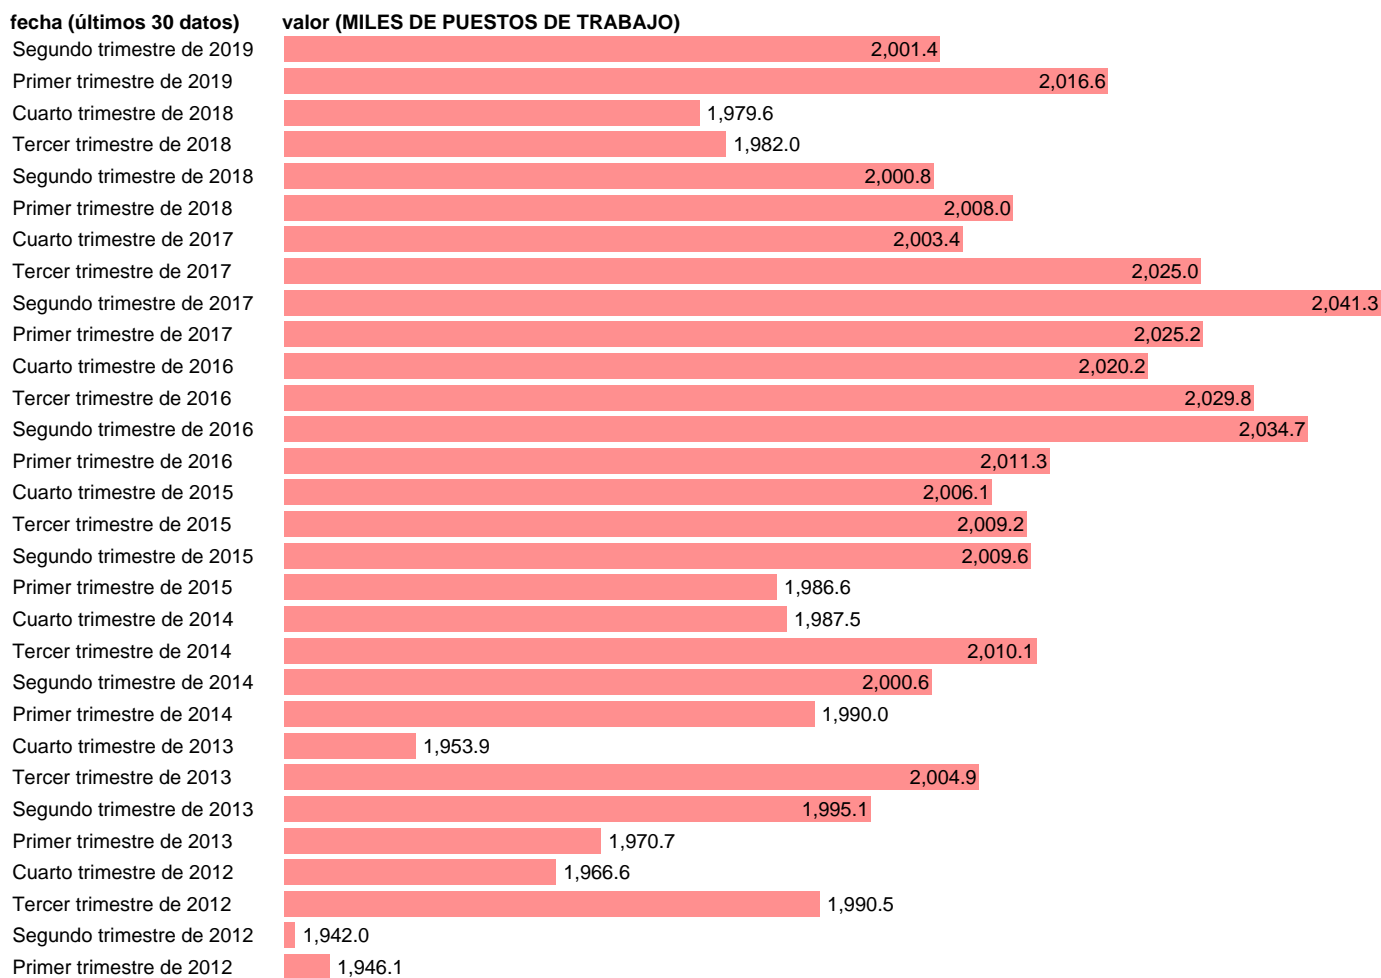

## PUESTOS DE TRABAJO. NO ASALARIADOS. SERVICIOS TOTAL

Estadística: [PUESTOS DE TRABAJO. NO ASALARIADOS. SERVICIOS TOTAL](#)

Enlace permanente (Permalink): <https://tematicas.org/M1/9ajc8540/>

Notas: **ACTUALIZA: ÁREA MERCADO LABORAL**

Fuente: **INE (CNTR BASE 2010).**

Frecuencia: **Trimestral.**

Unidades: **MILES DE PUESTOS DE TRABAJO.**

Datos disponibles desde **Primer trimestre de 1995** hasta **Segundo trimestre de 2019.**

Valor más alto alcanzado en Tercer trimestre de 2007: **2165.8.**

Valor más bajo alcanzado en Primer trimestre de 1998: **1795.4.**

[Pulse aquí](#) para acceder a los datos completos actualizados y a la representación gráfica estadística.