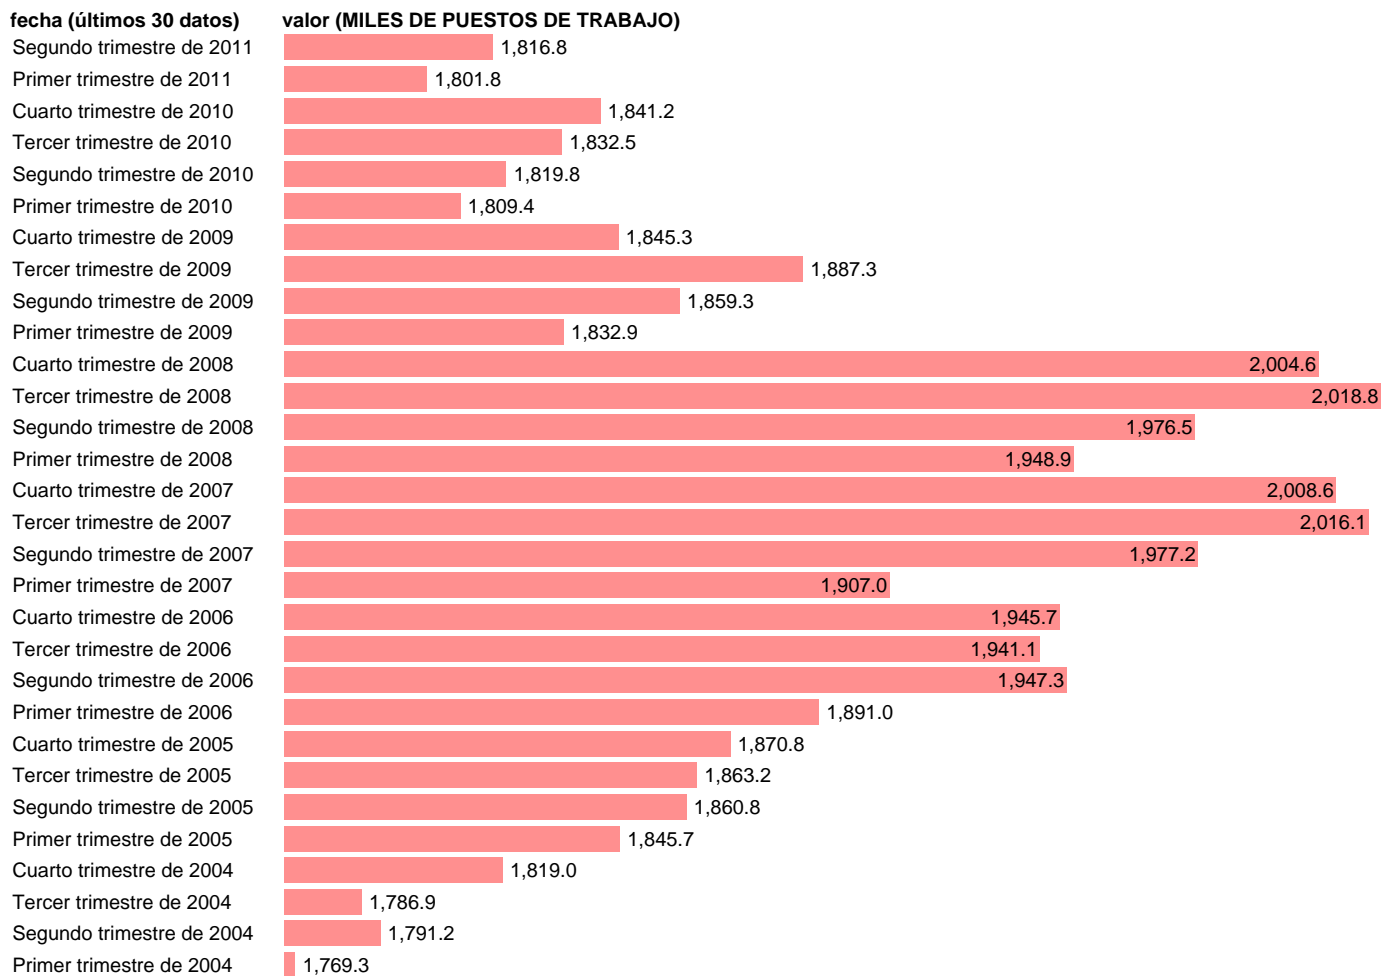

PUESTOS DE TRABAJO. NO ASALARIADOS. SERVICIOS TOTAL

Estadística: [PUESTOS DE TRABAJO. NO ASALARIADOS. SERVICIOS TOTAL](#)

Enlace permanente (Permalink): <https://tematicas.org/M1/9agc8540/>

Notas: **ACTUALIZA: ÁREA MERCADO LABORAL**

Fuente: **INE (CN 2000).**

Frecuencia: **Trimestral.**

Unidades: **MILES DE PUESTOS DE TRABAJO.**

Datos disponibles desde **Primer trimestre de 1995** hasta **Segundo trimestre de 2011.**

Valor más alto alcanzado en Tercer trimestre de 2008: **2018.8.**

Valor más bajo alcanzado en Primer trimestre de 1997: **1513.8.**

[Pulse aquí](#) para acceder a los datos completos actualizados y a la representación gráfica estadística.