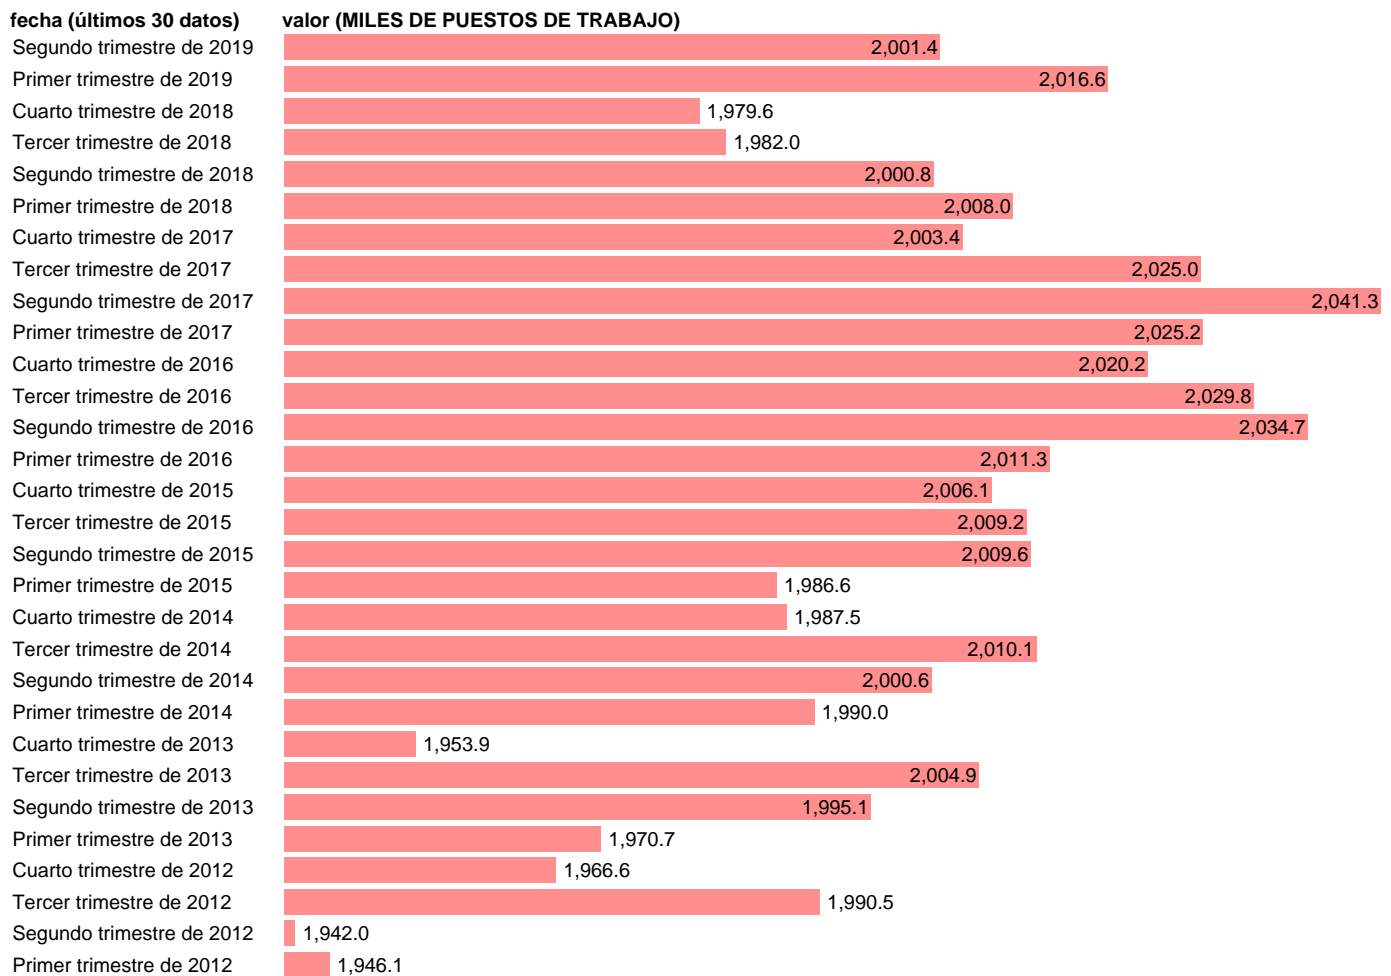

PUESTOS DE TRABAJO. NO ASALARIADOS. SERVICIOS TOTAL

Estadística: [PUESTOS DE TRABAJO. NO ASALARIADOS. SERVICIOS TOTAL](#)

Enlace permanente (Permalink): <https://tematicas.org/M1/90jc8540t/>

Notas: **ACTUALIZA: ÁREA MERCADO LABORAL**

Fuente: **INE (CNTR BASE 2010).**

Frecuencia: **Trimestral.**

Unidades: **MILES DE PUESTOS DE TRABAJO.**

Datos disponibles desde **Primer trimestre de 1995** hasta **Segundo trimestre de 2019.**

Valor más alto alcanzado en Tercer trimestre de 2007: **2165.8.**

Valor más bajo alcanzado en Primer trimestre de 1998: **1795.4.**

[Pulse aquí](#) para acceder a los datos completos actualizados y a la representación gráfica estadística.