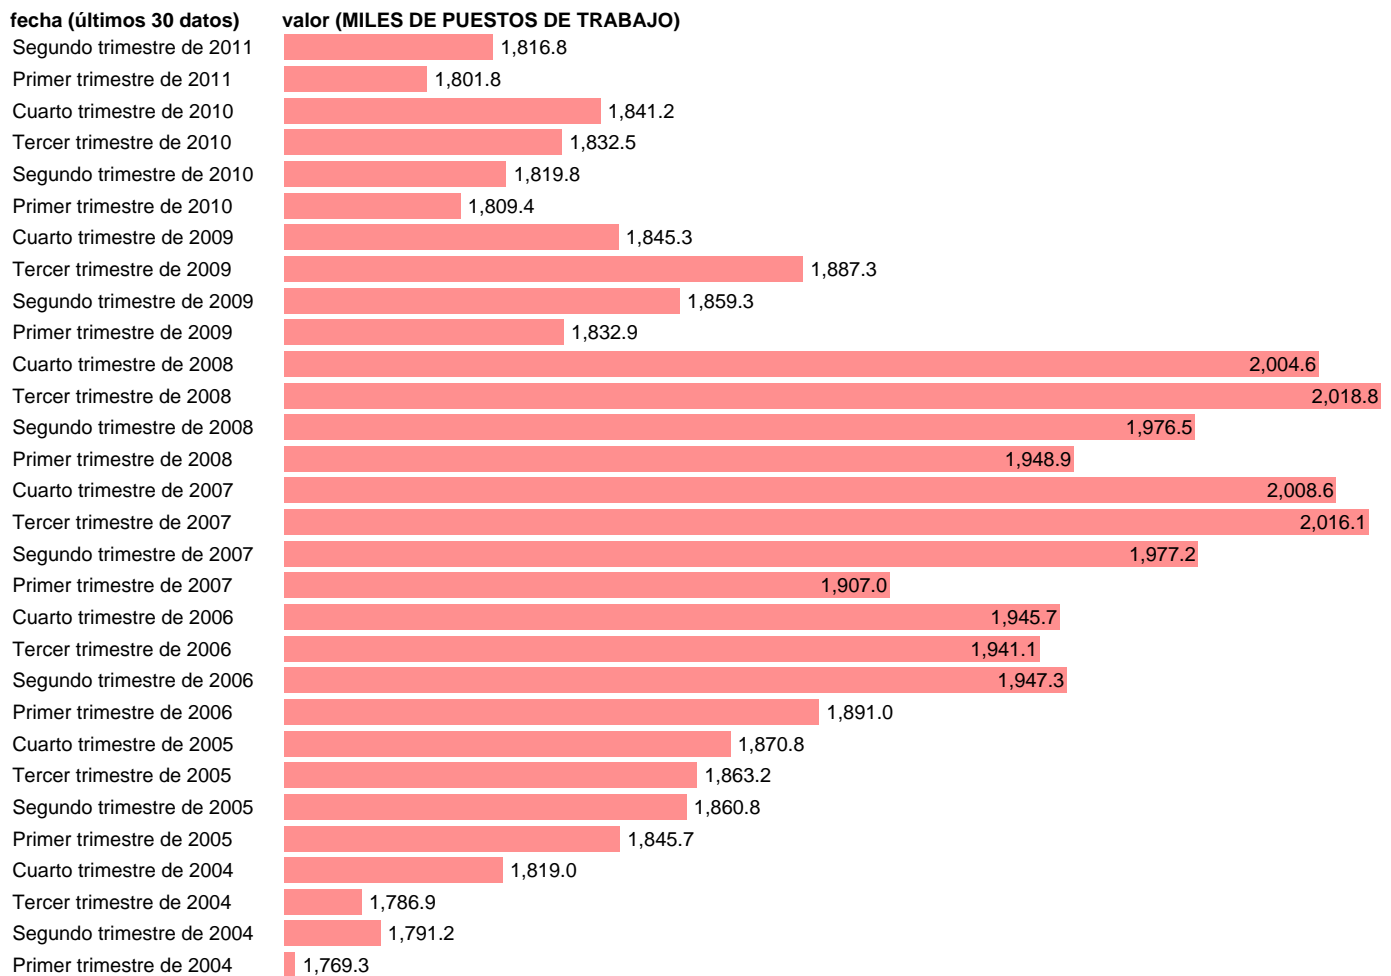

## PUESTOS DE TRABAJO. NO ASALARIADOS. SERVICIOS TOTAL

Estadística: [PUESTOS DE TRABAJO. NO ASALARIADOS. SERVICIOS TOTAL](#)

Enlace permanente (Permalink): <https://tematicas.org/M1/90gc8540t/>

Notas: **ACTUALIZA: ÁREA MERCADO LABORAL**

Fuente: **INE (CN 2000).**

Frecuencia: **Trimestral.**

Unidades: **MILES DE PUESTOS DE TRABAJO.**

Datos disponibles desde **Primer trimestre de 1995** hasta **Segundo trimestre de 2011.**

Valor más alto alcanzado en Tercer trimestre de 2008: **2018.8.**

Valor más bajo alcanzado en Primer trimestre de 1997: **1513.8.**

[Pulse aquí](#) para acceder a los datos completos actualizados y a la representación gráfica estadística.