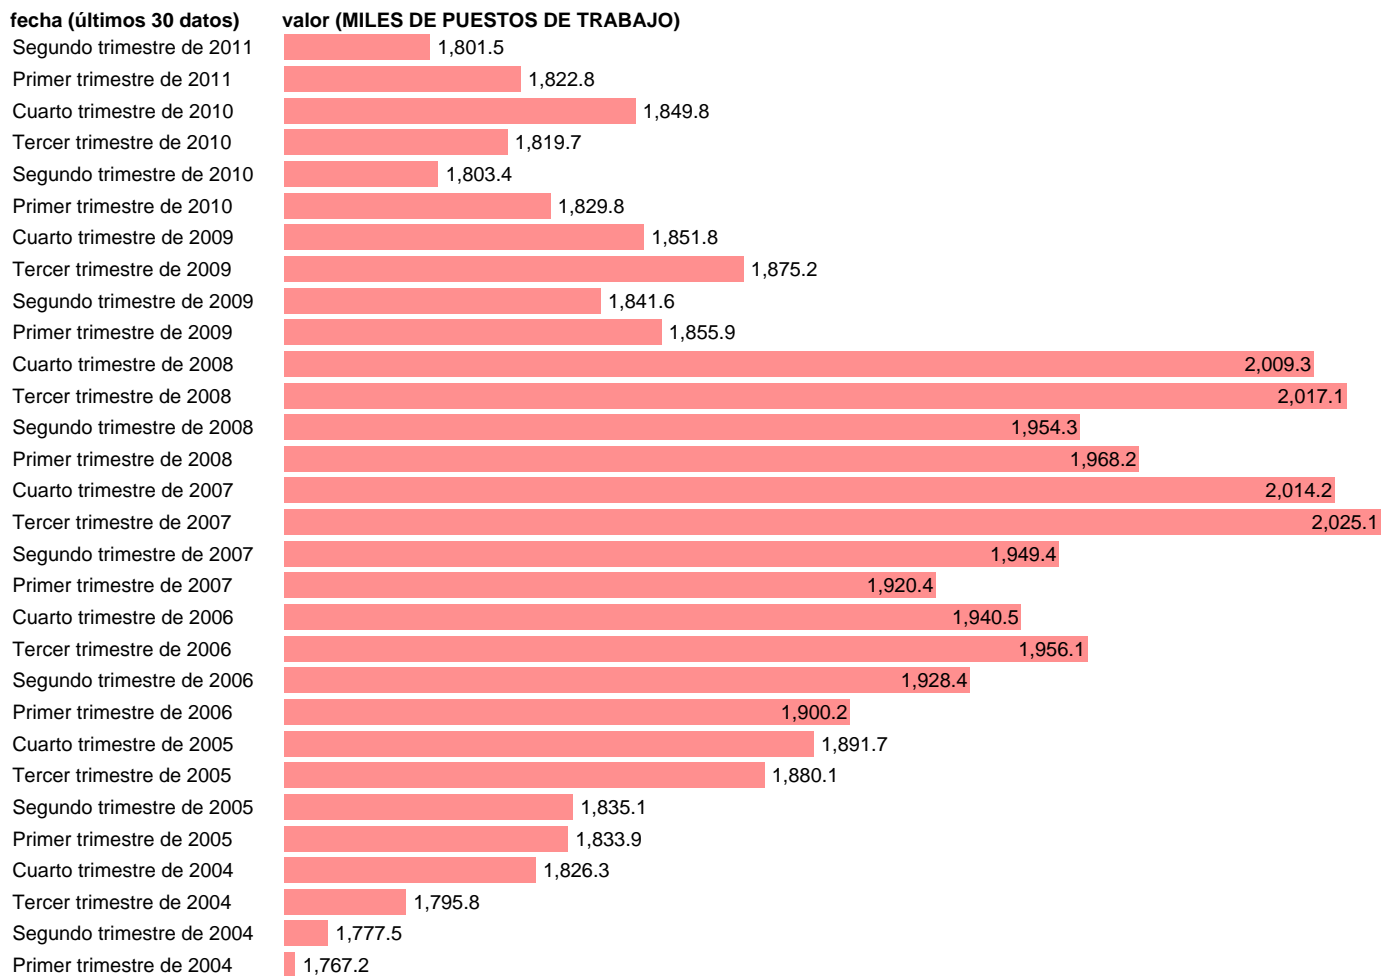

PUESTOS DE TRABAJO. NO ASALARIADOS. SERVICIOS TOTAL (DATOS CORREGIDOS)

Estadística: [PUESTOS DE TRABAJO. NO ASALARIADOS. SERVICIOS TOTAL \(DATOS CORREGIDOS\)](#)

Enlace permanente (Permalink): <https://tematicas.org/M1/9agc8540d/>

Notas: **DATOS CORREGIDOS DE EFECTOS ESTACIONALES Y CALENDARIO ACTUALIZA: ÁREA MERCADO LABORAL**

Fuente: **INE (CN 2000).**

Frecuencia: **Trimestral.**

Unidades: **MILES DE PUESTOS DE TRABAJO.**

Datos disponibles desde **Primer trimestre de 1995** hasta **Segundo trimestre de 2011.**

Valor más alto alcanzado en Tercer trimestre de 2007: **2025.1.**

Valor más bajo alcanzado en Segundo trimestre de 1997: **1518.5.**

[Pulse aquí](#) para acceder a los datos completos actualizados y a la representación gráfica estadística.