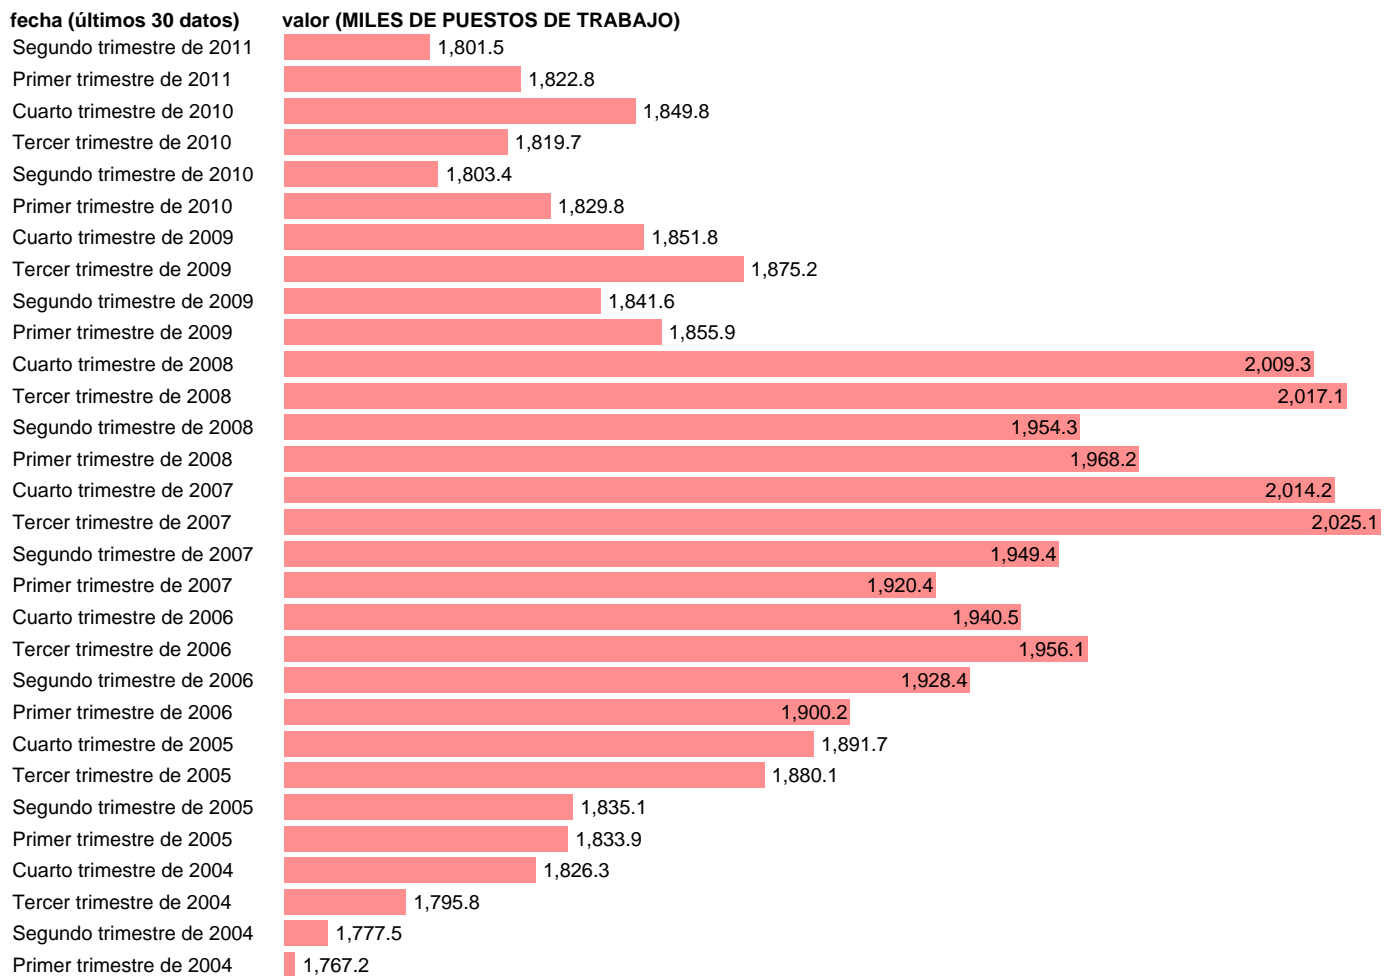

PUESTOS DE TRABAJO. NO ASALARIADOS. SERVICIOS TOTAL (DATOS CORREGIDOS)

Estadística: [PUESTOS DE TRABAJO. NO ASALARIADOS. SERVICIOS TOTAL \(DATOS CORREGIDOS\)](#)

Enlace permanente (Permalink): <https://tematicas.org/M1/90gc8540d/>

Notas: **DATOS CORREGIDOS DE EFECTOS ESTACIONALES Y CALENDARIO ACTUALIZA: ÁREA MERCADO LABORAL**

Fuente: **INE (CN 2000)**.

Frecuencia: **Trimestral**.

Unidades: **MILES DE PUESTOS DE TRABAJO**.

Datos disponibles desde **Primer trimestre de 1995** hasta **Segundo trimestre de 2011**.

Valor más alto alcanzado en Tercer trimestre de 2007: **2025.1**.

Valor más bajo alcanzado en Segundo trimestre de 1997: **1518.5**.

[Pulse aquí](#) para acceder a los datos completos actualizados y a la representación gráfica estadística.