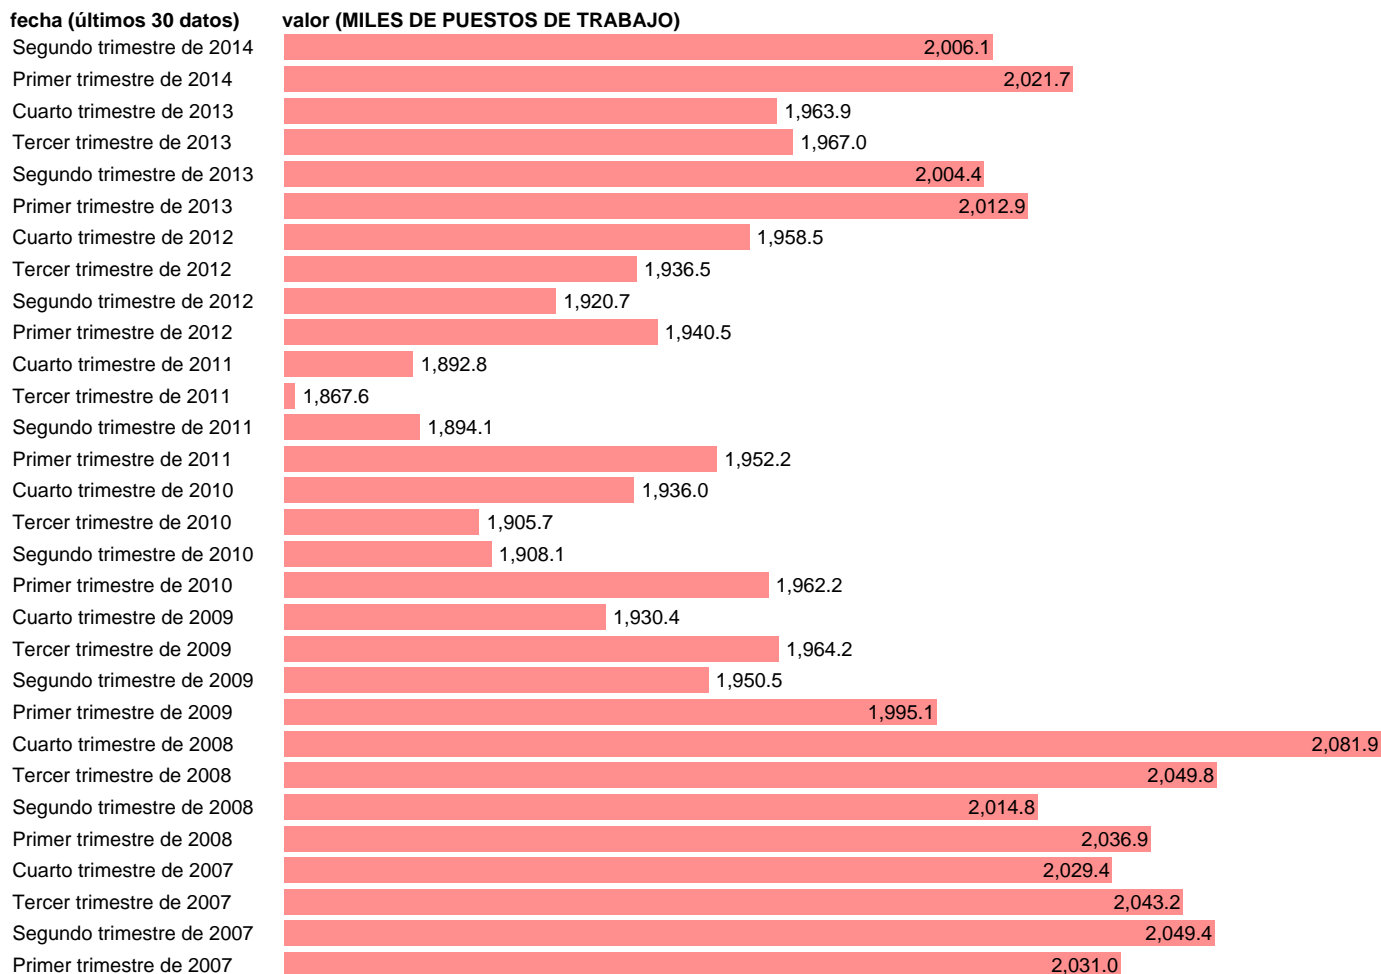

PUESTOS DE TRABAJO. NO ASALARIADOS. SERVICIOS TOTAL (CVEC)

Estadística: [PUESTOS DE TRABAJO. NO ASALARIADOS. SERVICIOS TOTAL \(CVEC\)](#)

Enlace permanente (Permalink): <https://tematicas.org/M1/90hc8540d/>

Notas: CVEC DE EFECTOS ESTACIONALES Y CALENDARIO ACTUALIZA: ÁREA MERCADO LABORAL

Fuente: INE (CN 2008).

Frecuencia: Trimestral.

Unidades: MILES DE PUESTOS DE TRABAJO.

Datos disponibles desde **Primer trimestre de 1995** hasta **Segundo trimestre de 2014**.

Valor más alto alcanzado en Cuarto trimestre de 2008: **2081.9**.

Valor más bajo alcanzado en Primer trimestre de 1998: **1563**.

[Pulse aquí](#) para acceder a los datos completos actualizados y a la representación gráfica estadística.