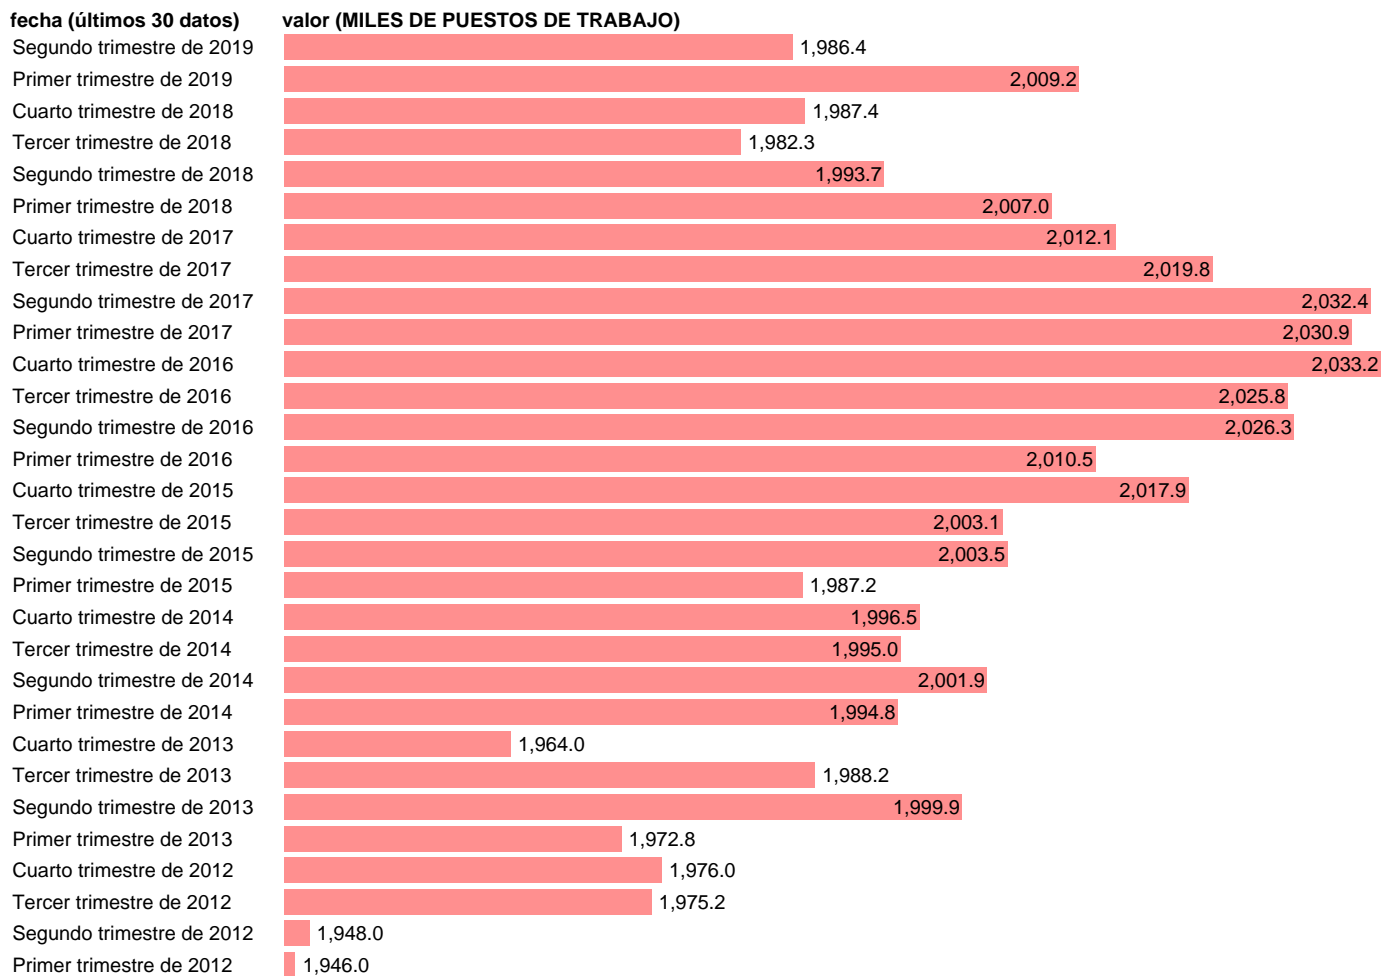

PUESTOS DE TRABAJO. NO ASALARIADOS. SERVICIOS TOTAL (CVEC)

Estadística: [PUESTOS DE TRABAJO. NO ASALARIADOS. SERVICIOS TOTAL \(CVEC\)](#)

Enlace permanente (Permalink): <https://tematicas.org/M1/9ajc8540d/>

Notas: **CVEC DE EFECTOS ESTACIONALES Y CALENDARIO ACTUALIZA: ÁREA MERCADO LABORAL**

Fuente: **INE (CNTR BASE 2010).**

Frecuencia: **Trimestral.**

Unidades: **MILES DE PUESTOS DE TRABAJO.**

Datos disponibles desde **Primer trimestre de 1995** hasta **Segundo trimestre de 2019.**

Valor más alto alcanzado en Tercer trimestre de 2007: **2156.8.**

Valor más bajo alcanzado en Primer trimestre de 1998: **1808.2.**

[Pulse aquí](#) para acceder a los datos completos actualizados y a la representación gráfica estadística.