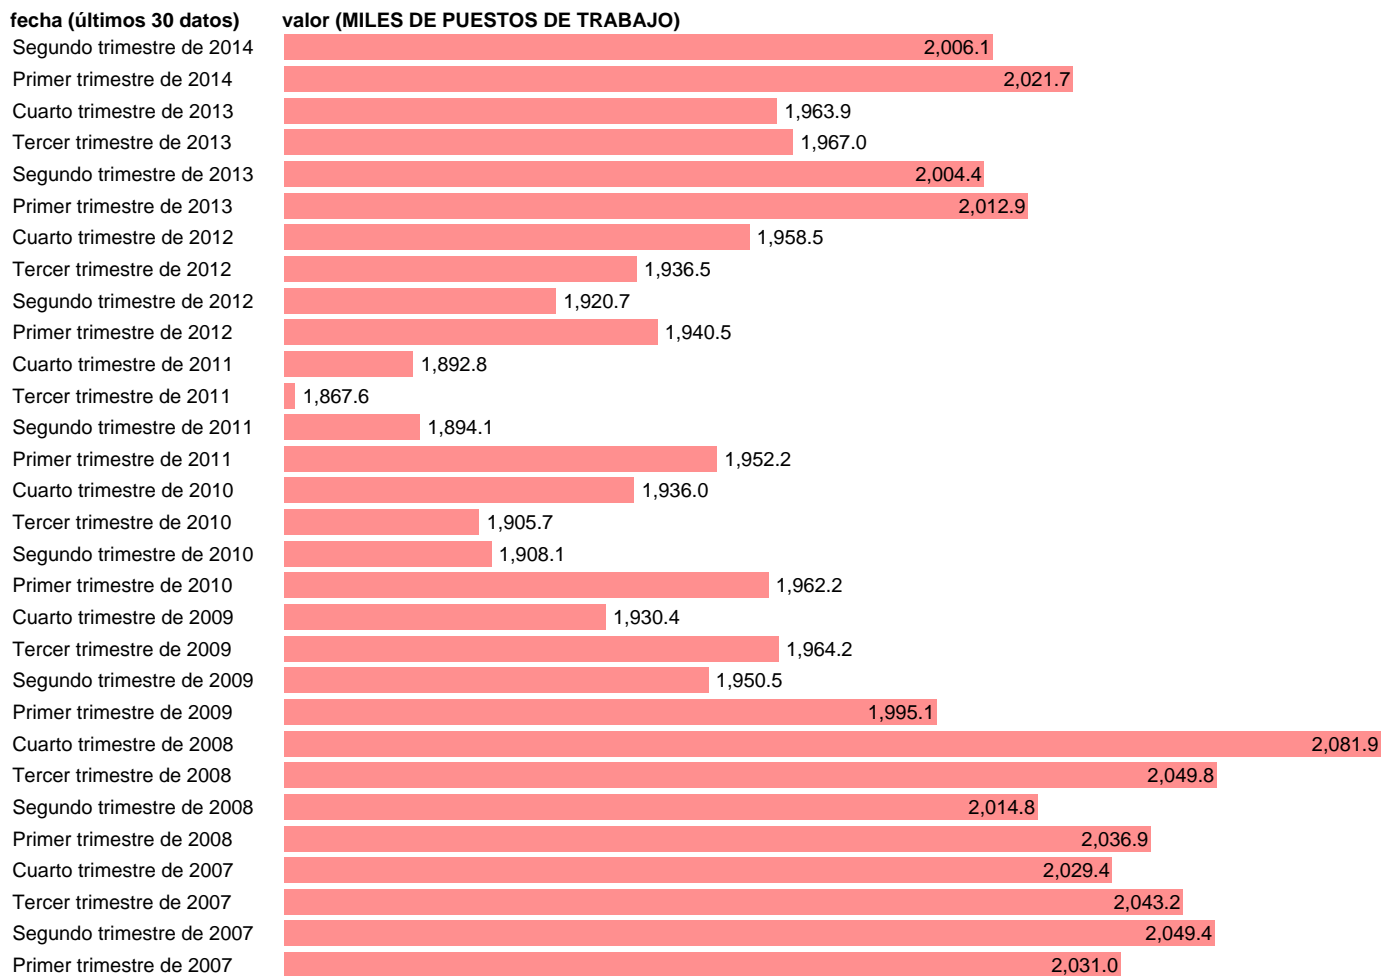

PUESTOS DE TRABAJO. NO ASALARIADOS. SERVICIOS TOTAL (CVEC)

Estadística: [PUESTOS DE TRABAJO. NO ASALARIADOS. SERVICIOS TOTAL \(CVEC\)](#)

Enlace permanente (Permalink): <https://tematicas.org/M1/9ahc8540d/>

Notas: **CVEC DE EFECTOS ESTACIONALES Y CALENDARIO ACTUALIZA: ÁREA MERCADO LABORAL**

Fuente: **INE (CN 2008).**

Frecuencia: **Trimestral.**

Unidades: **MILES DE PUESTOS DE TRABAJO.**

Datos disponibles desde **Primer trimestre de 1995** hasta **Segundo trimestre de 2014.**

Valor más alto alcanzado en Cuarto trimestre de 2008: **2081.9.**

Valor más bajo alcanzado en Primer trimestre de 1998: **1563.**

[Pulse aquí](#) para acceder a los datos completos actualizados y a la representación gráfica estadística.