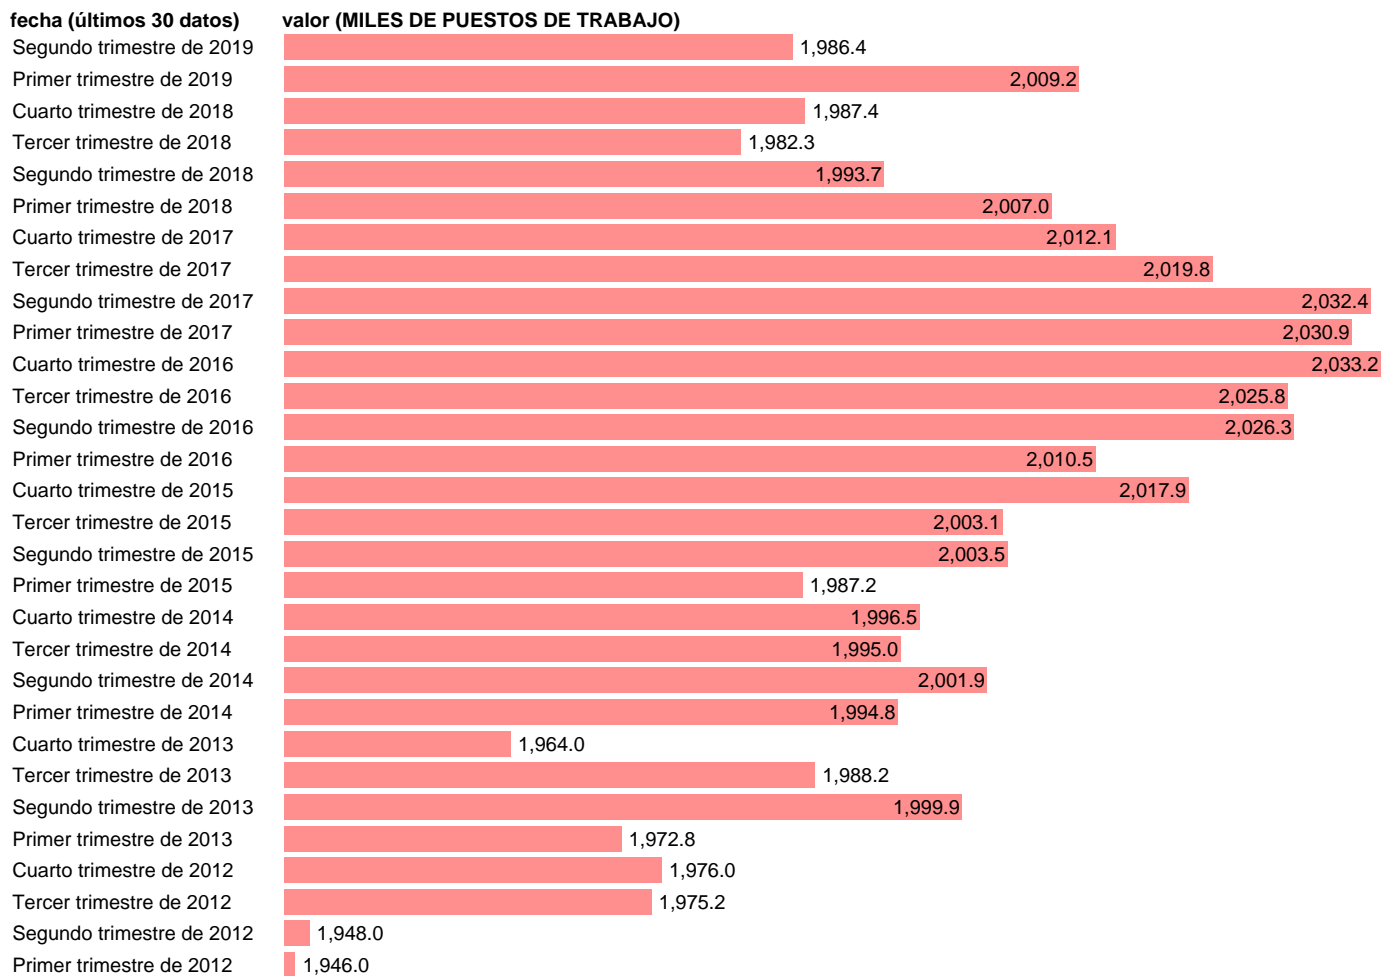

PUESTOS DE TRABAJO. NO ASALARIADOS. SERVICIOS TOTAL (CVEC)

Estadística: [PUESTOS DE TRABAJO. NO ASALARIADOS. SERVICIOS TOTAL \(CVEC\)](#)

Enlace permanente (Permalink): <https://tematicas.org/M1/90jc8540d/>

Notas: CVEC DE EFECTOS ESTACIONALES Y CALENDARIO ACTUALIZA: ÁREA MERCADO LABORAL

Fuente: INE (CNTR BASE 2010).

Frecuencia: Trimestral.

Unidades: MILES DE PUESTOS DE TRABAJO.

Datos disponibles desde **Primer trimestre de 1995** hasta **Segundo trimestre de 2019**.

Valor más alto alcanzado en Tercer trimestre de 2007: **2156.8**.

Valor más bajo alcanzado en Primer trimestre de 1998: **1808.2**.

[Pulse aquí](#) para acceder a los datos completos actualizados y a la representación gráfica estadística.