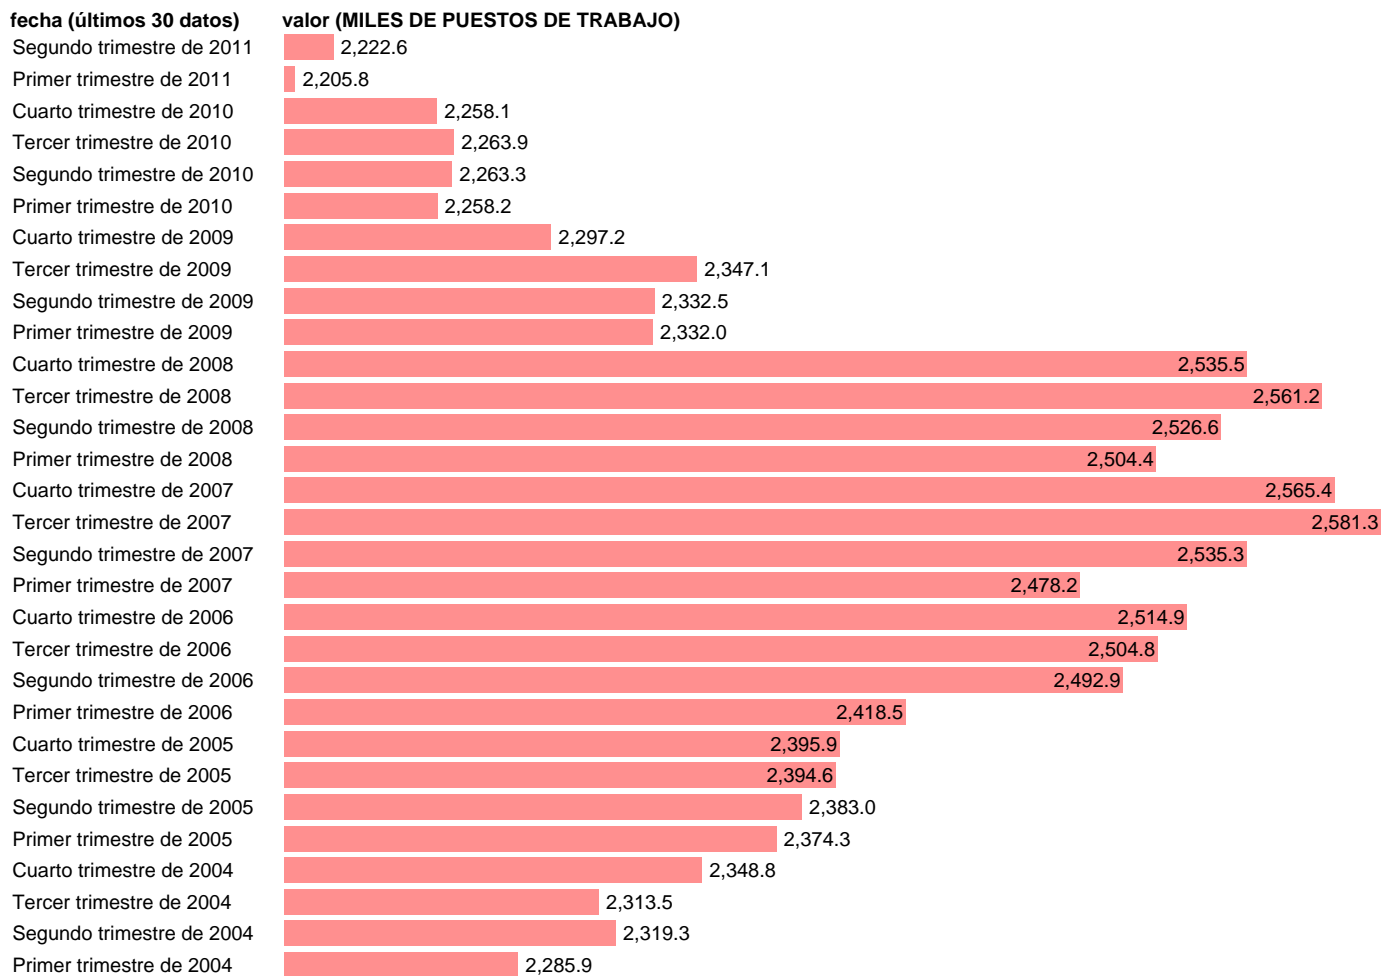

## PUESTOS DE TRABAJO. NO ASALARIADOS.SECTOR NO AGRARIO

Estadística: [PUESTOS DE TRABAJO. NO ASALARIADOS.SECTOR NO AGRARIO](#)

Enlace permanente (Permalink): <https://tematicas.org/M1/9agc8550t/>

Notas: **ACTUALIZA: ÁREA MERCADO LABORAL**

Fuente: **INE (CN 2000).**

Frecuencia: **Trimestral.**

Unidades: **MILES DE PUESTOS DE TRABAJO.**

Datos disponibles desde **Primer trimestre de 1995** hasta **Segundo trimestre de 2011.**

Valor más alto alcanzado en Tercer trimestre de 2007: **2581.3.**

Valor más bajo alcanzado en Primer trimestre de 1997: **1894.**

[Pulse aquí](#) para acceder a los datos completos actualizados y a la representación gráfica estadística.