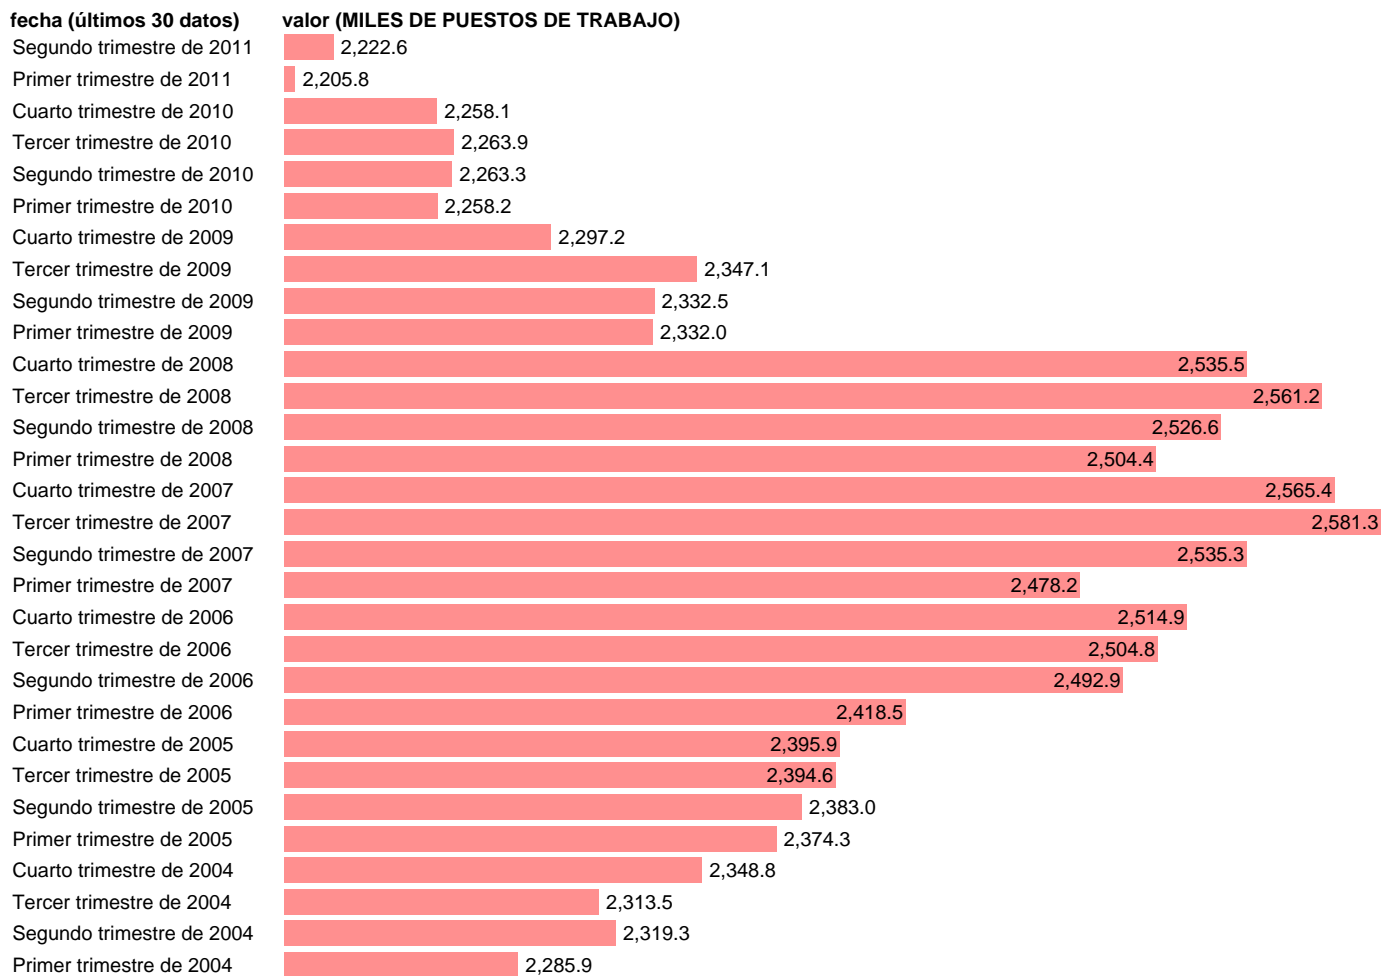

PUESTOS DE TRABAJO. NO ASALARIADOS.SECTOR NO AGRARIO

Estadística: [PUESTOS DE TRABAJO. NO ASALARIADOS.SECTOR NO AGRARIO](#)

Enlace permanente (Permalink): <https://tematicas.org/M1/90gc8550t/>

Notas: **ACTUALIZA: ÁREA MERCADO LABORAL**

Fuente: **INE (CN 2000).**

Frecuencia: **Trimestral.**

Unidades: **MILES DE PUESTOS DE TRABAJO.**

Datos disponibles desde **Primer trimestre de 1995** hasta **Segundo trimestre de 2011.**

Valor más alto alcanzado en Tercer trimestre de 2007: **2581.3.**

Valor más bajo alcanzado en Primer trimestre de 1997: **1894.**

[Pulse aquí](#) para acceder a los datos completos actualizados y a la representación gráfica estadística.