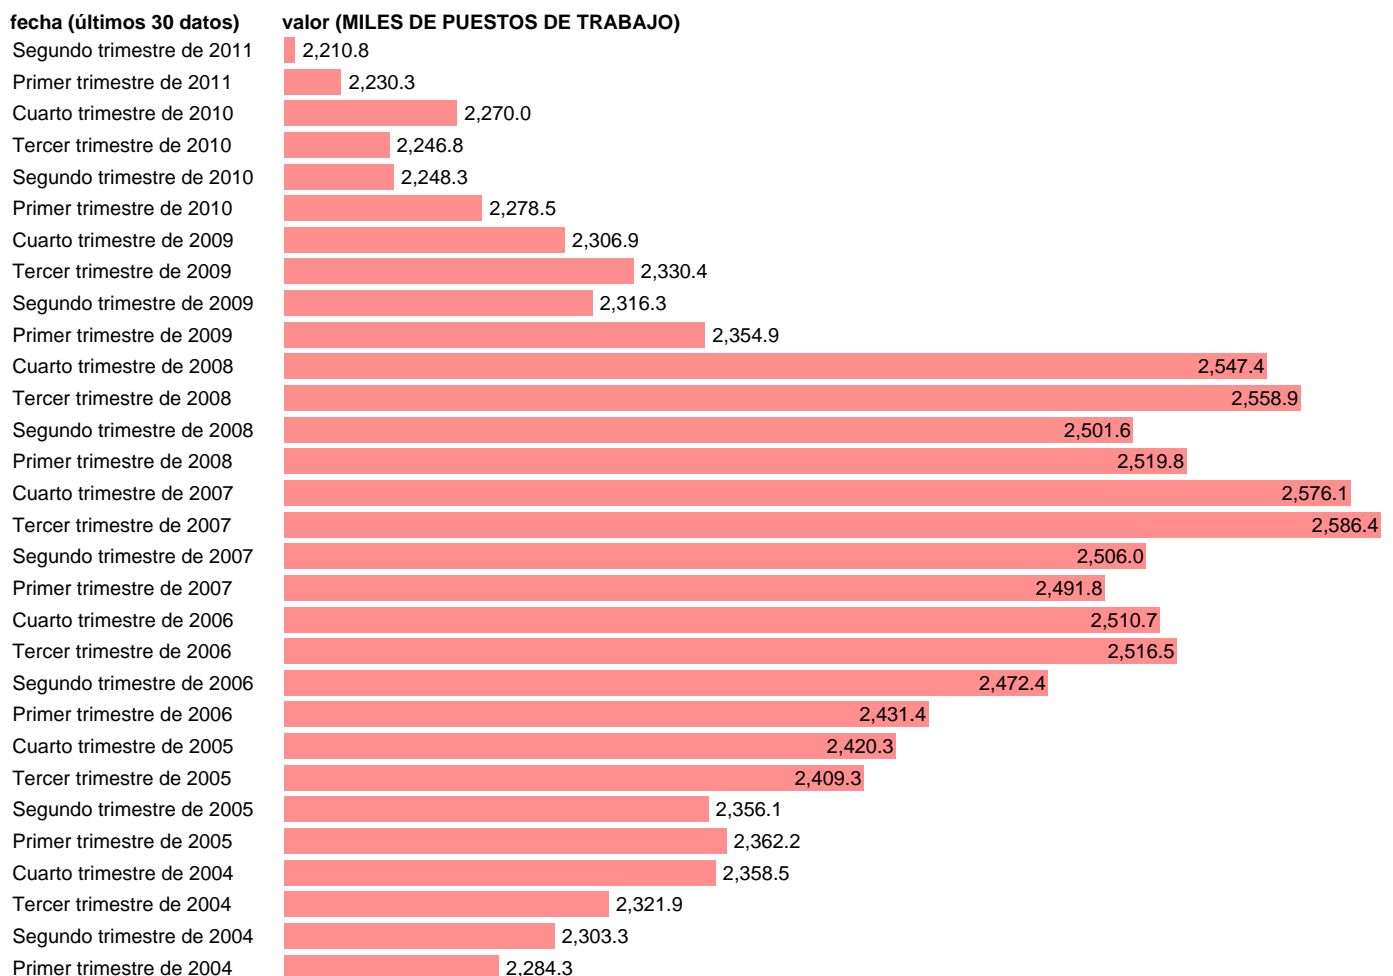

PUESTOS DE TRABAJO. NO ASALARIADOS.SECTOR NO AGRARIO (DATOS CORREGIDOS)

Estadística: [PUESTOS DE TRABAJO. NO ASALARIADOS.SECTOR NO AGRARIO \(DATOS CORREGIDOS\)](#)

Enlace permanente (Permalink): <https://tematicas.org/M1/90gc8550d/>

Notas: **DATOS CORREGIDOS DE EFECTOS ESTACIONALES Y CALENDARIO ACTUALIZA: ÁREA MERCADO LABORAL**

Fuente: **INE (CN 2000).**

Frecuencia: **Trimestral.**

Unidades: **MILES DE PUESTOS DE TRABAJO.**

Datos disponibles desde **Primer trimestre de 1995** hasta **Segundo trimestre de 2011.**

Valor más alto alcanzado en Tercer trimestre de 2007: **2586.4.**

Valor más bajo alcanzado en Segundo trimestre de 1997: **1904.9.**

[Pulse aquí](#) para acceder a los datos completos actualizados y a la representación gráfica estadística.